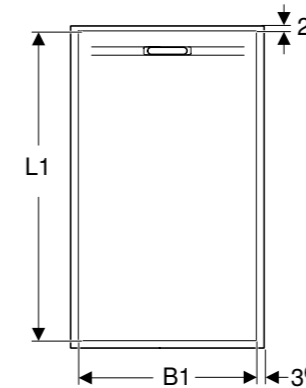

Geberit zidni odvod za tuš

Geberit Sestra

**Dimenzije u cm**

70 x 90	90 x 120
70 x 100	90 x 140
70 x 120	90 x 160
70 x 140	
70 x 160	
70 x 170	
80 x 80	
80 x 100	
80 x 120	
80 x 140	
80 x 160	
90 x 90	
90 x 100	