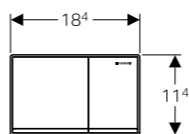

TEHNIČKI PODACI

Optimalni dizajn kupatila. Prilikom planiranja vašeg kupatila, ništa ne prepuštajte slučaju: u nastavku je pregled tehničkih detalja za proizvode predstavljene u brošuri.

1 UGRADNI SISTEM GEBERIT OMEGA

- Ugradni vodokotlić Geberit Omega (12 cm) sa minimalnom ugradnom visinom od 82 cm
- Ugradna dubina minimum 12 cm
- Aktiviranje s prednje strane ili odozgo, tipkama iz Omega serije
- Garantovana dostupnost rezervnih delova od 50 godina