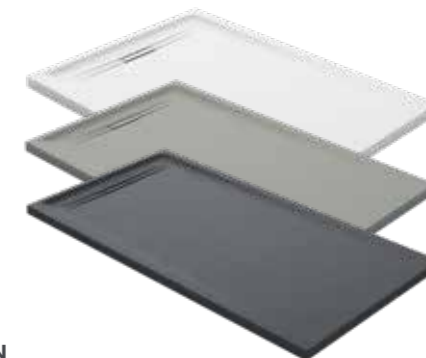

Površina napravljena od robusnog, visokokvalitetnog mineralnog materijala i kamene smole, sa efektom kamena dostupna je u tri moderne boje - bela, siva i grafitna. Površina je izuzetno prijatna na dodir, sa protivkliznim svojstvima zbog vaše bezbednosti.

DIZAJN

PRISTUPAČNOST

ČISTOĆA

SIGURNOST

TUŠ KADA GEBERIT SESTRA ELEGANTNA I JEDINSTVENA

ASORTIMAN

Površina napravljena od visokokvalitetnog mineralnog materijala i kamene smole, jedinstvenog kamenog izgleda dostupan je u tri moderne boje - bela, siva i grafitna.

- Površina je izuzetno prijatna na dodir
- Čvrsta podloga
- Optimalna higijena
- Protiv-klizna svojstva C klase