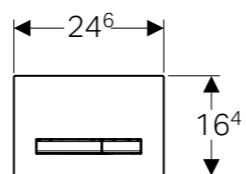

2 UGRADNI SISTEM GEBERIT SIGMA

- Ugradni vodokotlić Geberit Sigma dubine 12 cm, minimalne ugradne visine 112 cm
- Ugradni vodokotlić Geberit Sigma dubine 8 cm, minimalne ugradne visine 114 cm
- Debelina (pred)stene najmanj 12 cm ali samo 8 cm
- Debljina prednjeg zida 12 cm ili 8 cm
- Garantovana dostupnost rezervnih delova od 50 godina