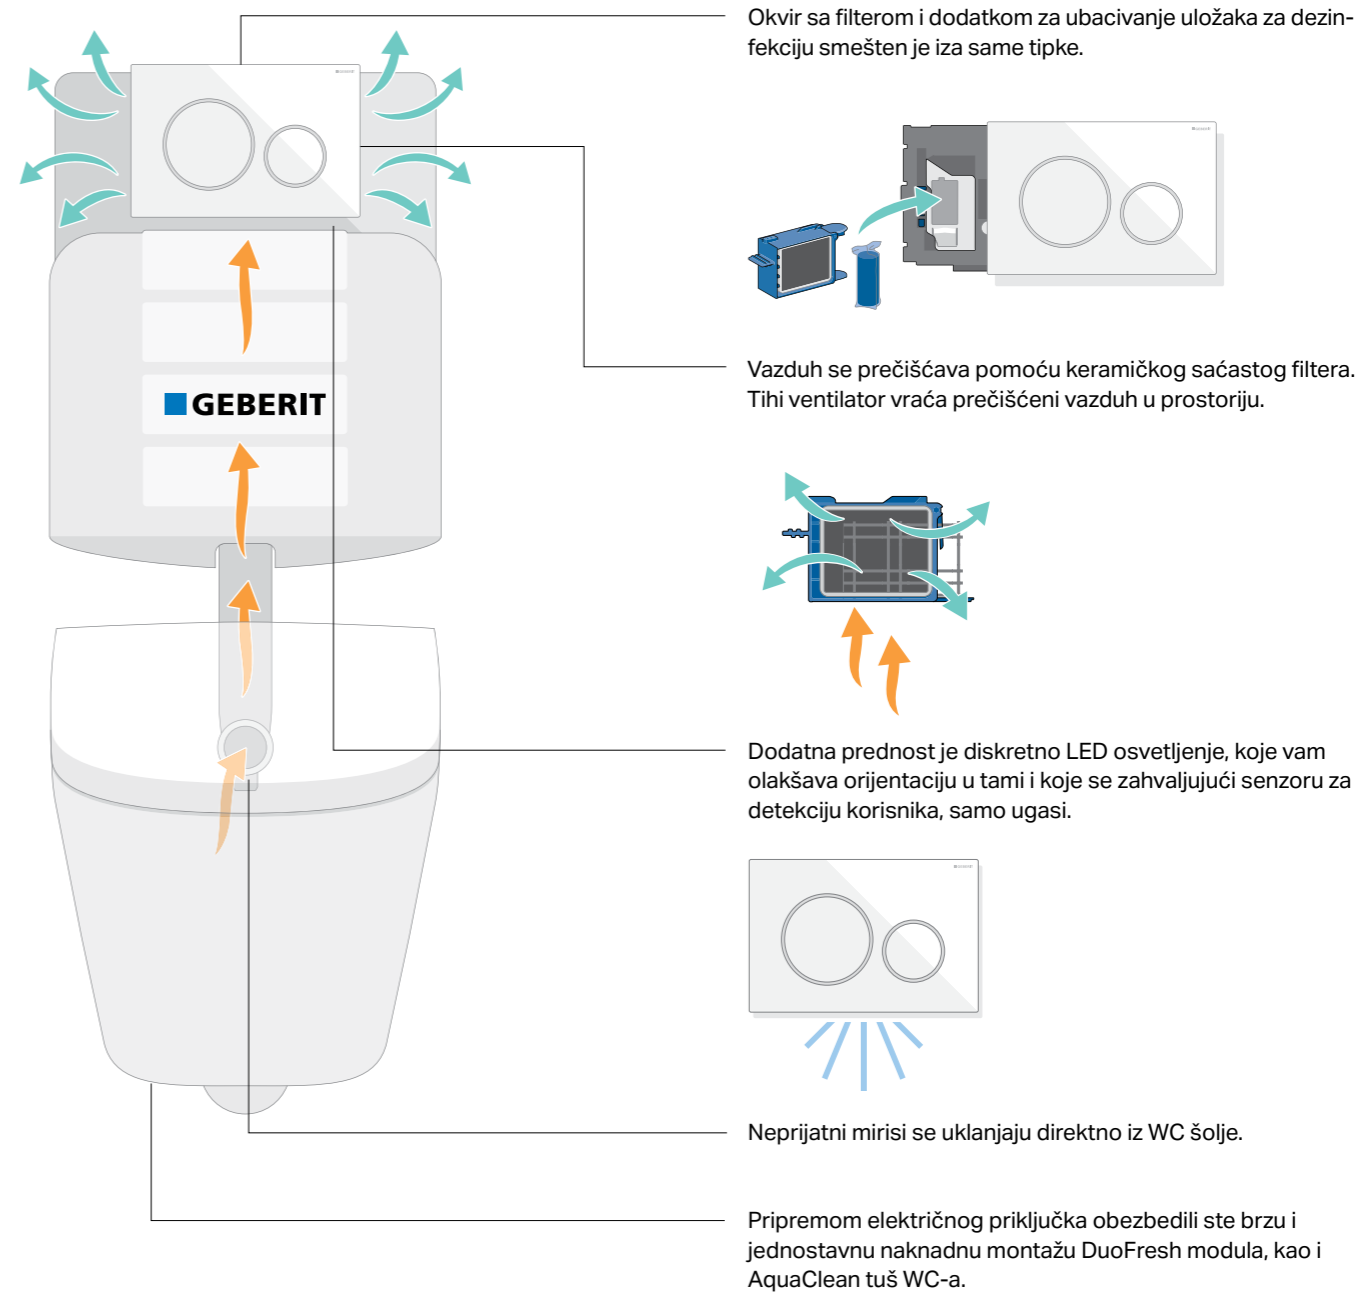

# GEBERIT DUOFRESH MODUL SVEŽ VAZDUH ZA SVE

Geberit DuoFresh modul uklanja neprijatne mirise direktno iz WC šolje, pre nego što se mogu proširiti kroz kupatilo. Vazduh se izvlači unutar WC šolje, prečišćava se uz pomoć keramičkog sačastog filtera a zatim prečišćen vraća u prostoriju. Funkcija ventilacije neprijatnih mirisa i svetlo za orijentaciju se kontrolišu automatski pomoću senzora za detekciju korisnika.

- Svež vazduh i prijatan miris dokazano utiče na naše raspoloženje
- Geberit DuoFresh je efikasniji od osveživača vazduha i ekonomičniji od otvorenog prozora
- Geberit DuoFresh je vrlo jednostavna za upotrebu, iako je skriven u zidu

## OTVORIMO TIPKU, STAVIMO ULOŽAK I ZATVORIMO

Uz Geberit DuoFresh modul higijena i svežina su tu. Geberit jedinica za ventilaciju neprijatnih mirisa odgovara svakom stilu opremanja kupatila i kompatibilna je sa većinom Geberit tipki za aktivaciju iz Sigma palete. Potrebno je samo pripremiti dovod struje, koji se može i naknadno postaviti. Uz poseban dodatak za ubacivanje uložaka za dezinfekciju u vodokotlić, obezbeđujete higijenu i čistoću kompletne WC šolje sa svakim ispiranjem.