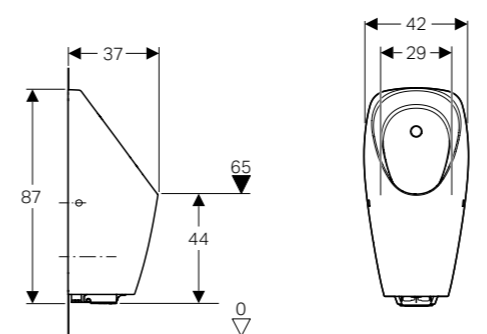

Geberit Tamina