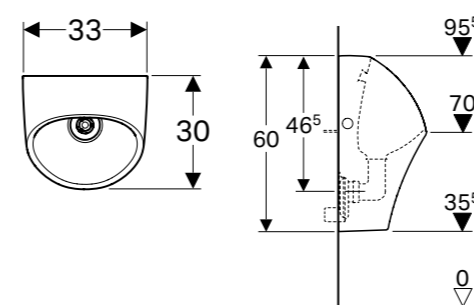

4
**SANITARNI
MODULI
GEBERIT
MONOLITH**

- Sanitarni modul za WC (talna ali stenska WC školjka) ali tuš WC, višina 114 cm
- Sanitarni modul za WC (talna ali stenska WC školjka) ali tuš WC, višina 101 cm
- Sanitarni modul za bide z držalom za brisačo, višina 101 cm

Geberit Narva