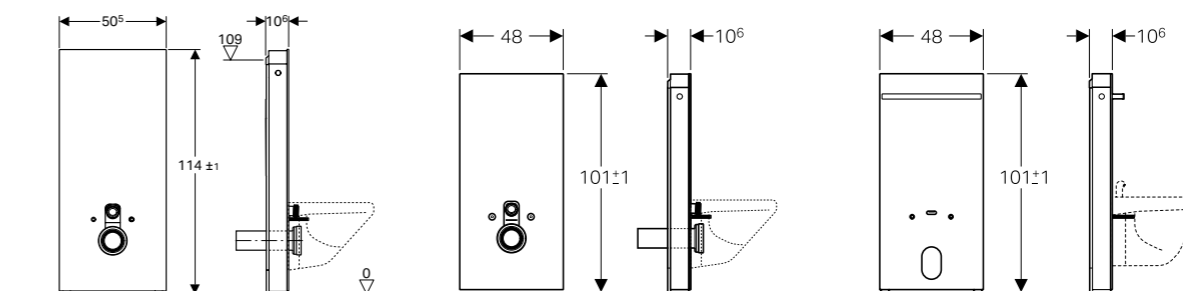

4
**SANITARNI
MODULI
GEBERIT
MONOLITH**

- Sanitarni modul za WC (talna ali stenska WC školjka) ali tuš WC, višina 114 cm
- Sanitarni modul za WC (talna ali stenska WC školjka) ali tuš WC, višina 101 cm
- Sanitarni modul za bide z držalom za brisačo, višina 101 cm

Geberit Narva