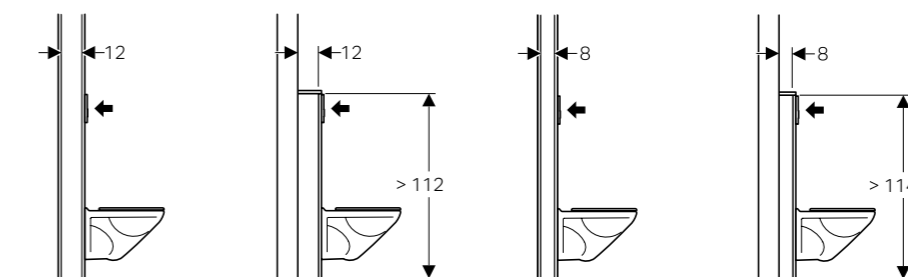

2 UGRADNI SISTEM GEBERIT SIGMA

- Ugradni vodokotlić Geberit Sigma dubine 12 cm, minimalne ugradne visine 112 cm
- Ugradni vodokotlić Geberit Sigma dubine 8 cm, minimalne ugradne visine 114 cm
- Debelina (pred)stene najmanj 12 cm ali samo 8 cm
- Debljina prednjeg zida 12 cm ili 8 cm
- Garantovana dostupnost rezervnih delova od 50 godina