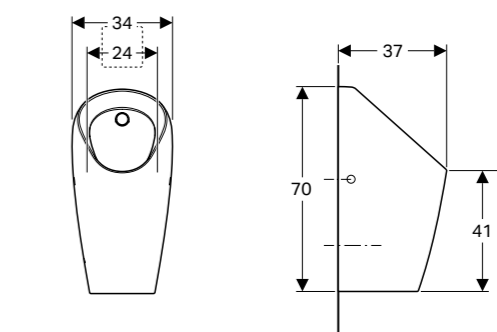

Geberit Selva