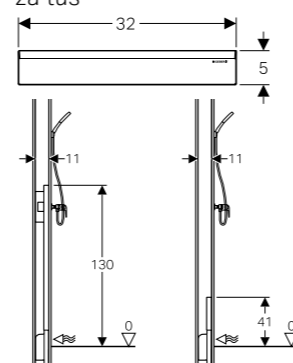

Geberit zidni odvod za tuš

Geberit Sestra

**Dimenzije u cm**

70 x 90	90 x 120
70 x 100	90 x 140
70 x 120	90 x 160
70 x 140	
70 x 160	
70 x 170	
80 x 80	
80 x 100	
80 x 120	
80 x 140	
80 x 160	
90 x 90	
90 x 100	