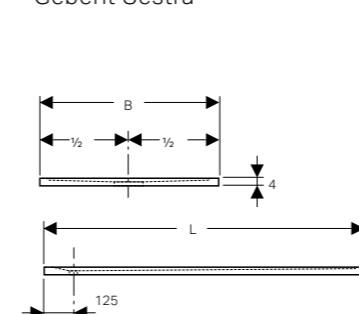

Geberit zidni odvod za tuš

Geberit Sestra

**Dimenzije u cm**

70 x 90	90 x 120
70 x 100	90 x 140
70 x 120	90 x 160
70 x 140	
70 x 160	
70 x 170	
80 x 80	
80 x 100	
80 x 120	
80 x 140	
80 x 160	
90 x 90	
90 x 100	