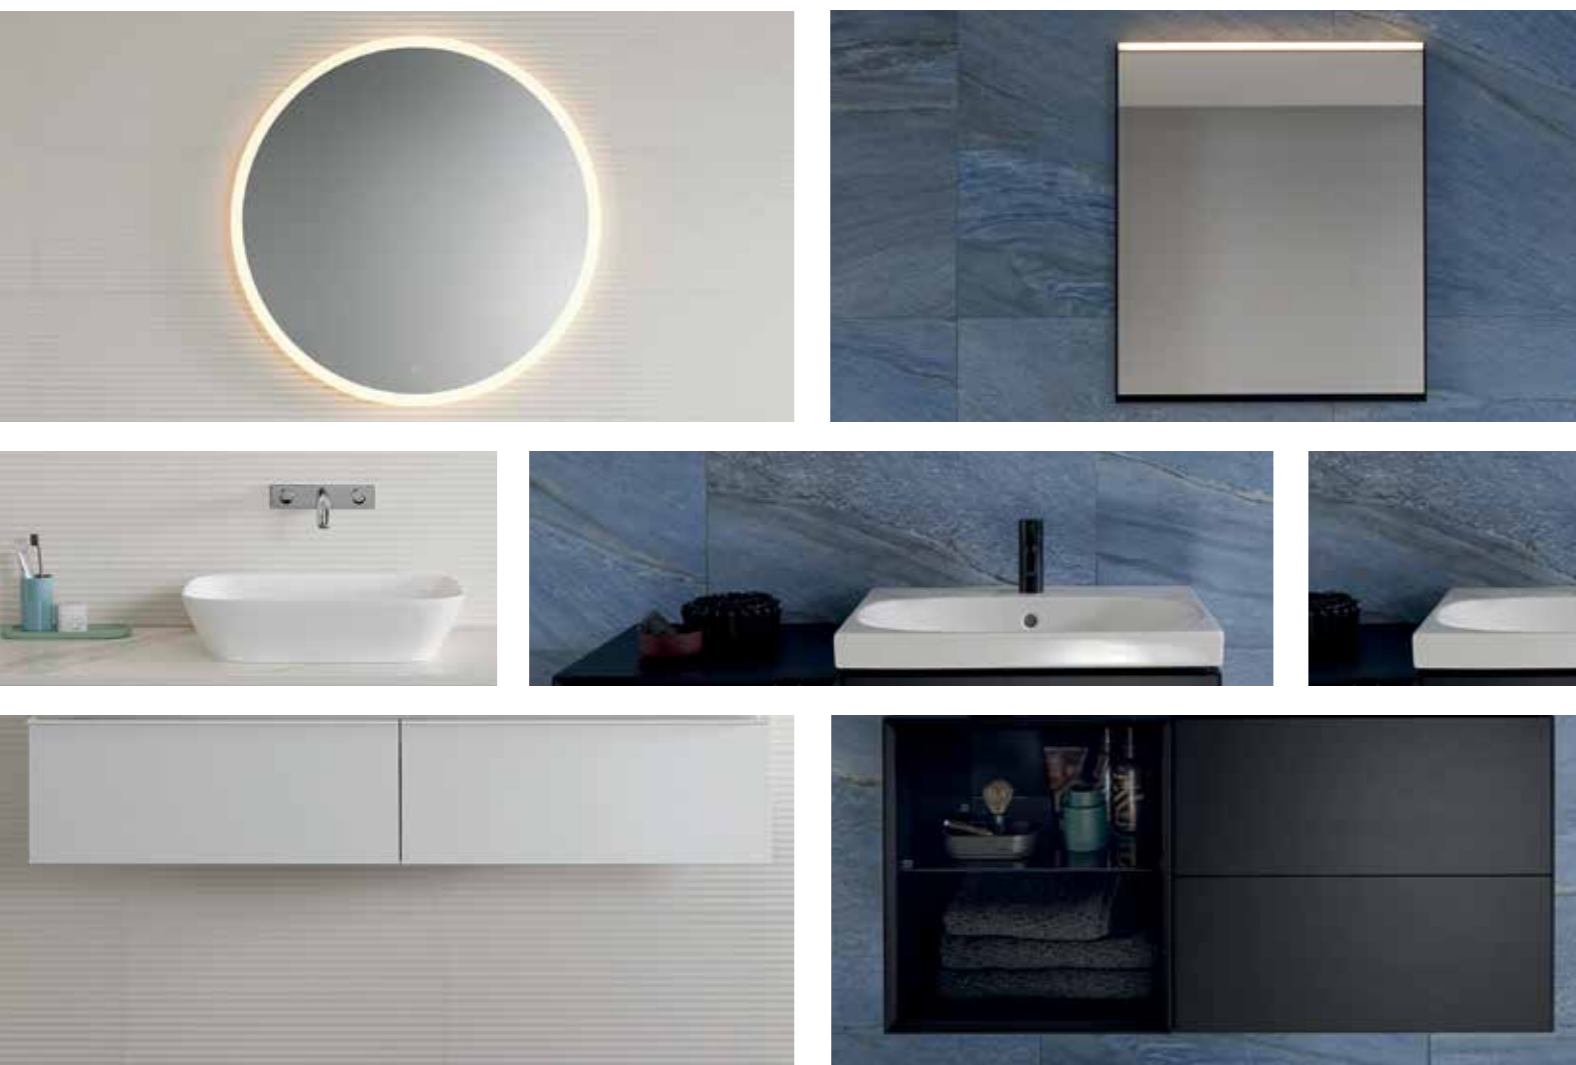

GEBERIT MIX & MATCH

NOVI ASORTIMAN UMIVAONIKA SA ORMARIĆEM

Sa Geberit Mix & Match konceptom, više ne morate da se zadržite na jednoj seriji prilikom opremanja kupatila. Umivaonici i ormarići za umivaonik iz serije ONE, ACanto i iCon kao i ogledala i dodatni pribor, mogu se međusobno kombinovati. Sada i u malom prostoru, možete da dobijete raznolikost dizajna.

KAKO FUNKCIONIŠE MIX & MATCH

Umivaonici i ormarići za umivaonik serija ONE, Acanto i iCon sada su međusobno kompatibilni. Geberit je prilagodio tehnologiju ugradnje, dimenziju i visinu tako da se sve tri serije mogu kombinovati bez problema. Pored toga, dodatni ormarići dostupni su u odgovarajućim završnim obradama. Ogledala i ormarići sa ogledalima iz Geberit Option i One serije se dopunjuju i kompletiraju ponudu za kupatilo.

- Nova platforma za umivaonike
- Umivaonici, pokrivne ploče i ormarići iz serija ONE, Acanto i iCon mogu se kombinovati na različite načine
- Ormarići za umivaonik u varijantama push-to-open, zatvoren ili podeljen front
- Ujednačena tehnologija montaže olakšava instalaciju
- Više od 10.000 mogućih kombinacija - vrhunski izbor za svaku želju kupca

GEBERIT ONE

GEBERIT ACANTO

GEBERIT ICON

PUSH-TO-OPEN

Verzija sa jednom ili dve fioke, lakirana ili melaminska fronta.

ORMARIĆ SA RUČKAMA

Verzija sa jednom fiokom, lakirana ili staklena površina.

ORMARIĆ SA RUČKAMA

Verzija sa jednom ili dve fioke, lakirana ili melamin površina.

MIX &
MATCH