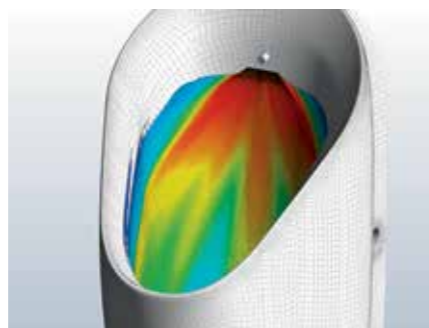

GEBERIT SISTEM PISOARA

ODGOVARA SVIM POTREBAMA

PISOAR GEBERIT PREDA

Mlaznica pisoara savršeno je uskladena sa unutrašnjom geometrijom keramike. Pisoar Geberit Preda je kompaktnih dimenzija.

PISOAR GEBERIT SELVA

Elegantnog oblika za svaki ambijent.

PISOAR GEBERIT TAMINA

Oblik i dimenzija Geberit Tamina pisoara, pokrće sve bušotine koji su eventualno ostale od starog pisoara. Idealan je za renoviranja.

JEDNOSTAVNA MONTAŽA

JEDNOSTAVNO
ODRŽAVANJE

ŠTEDLJIV

ČISTOĆA

UŠTEDA VODE

Mlaznica se savršeno uklapa sa unutrašnjom geometrijom keramike pisoara. Za optimalno ispiranje dovoljno je svega 0.5 litara vode. Uz individualno podesive programe ispiranja može se i dodatno uštedeti voda, uz na primer pametno intervalno ispiranje.

- Pri servisiranju i održavanju nije potrebno ukloniti keramiku
- Minimalna upotreba vode - samo 0.5 litara
- Tri režima rada - baterijsko, električno i samostalno napajanje sa integrisanim generatorom
- Mogućnost jednostavne nadgradnje