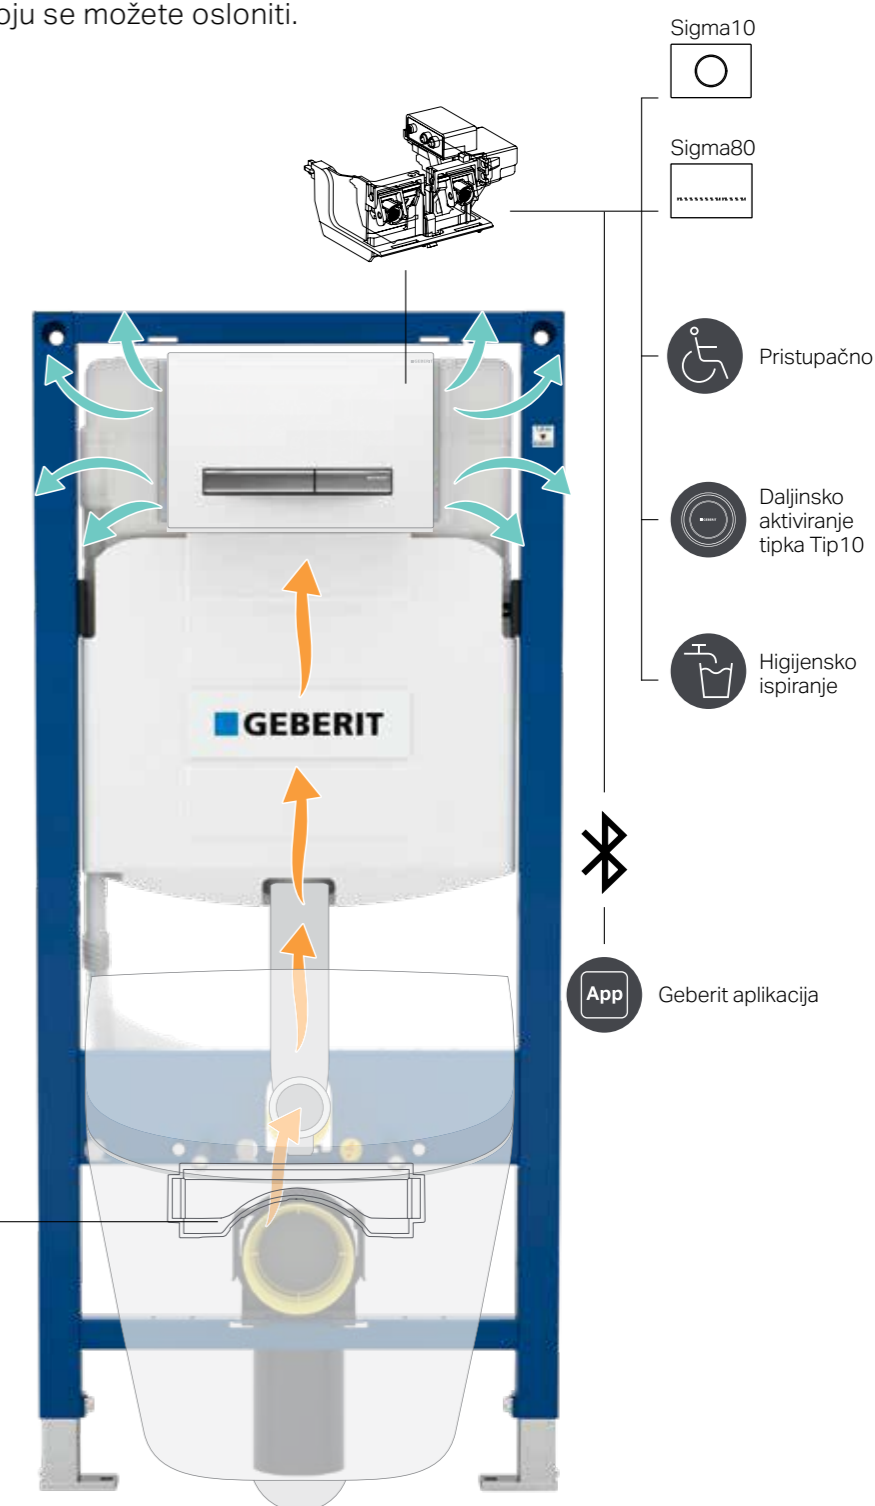

# ... TO JE VAŠA TIPKA

Ono što vidite je tipka. Ono što dobijate je vrhunski dizajn, koji u zidu krije pouzadnu tehnologiju na koju se možete osloniti.

- #1 Broj 1 u Evropi na polju sanitarne tehnike
- 50 Let Više od 50 godina iskustva sa ugradnim vodokotlićima
- 60 Mio Više od 60 miliona ugrađenih vodokotlića
- Ušteda vode
- Nosivost do 400 kg
- Dodatak za ubacivanje uložaka za dezinfekciju
- Raznovrsnost modela, funkcija i mogućnosti ugradnje
- Ventilacija neprijatnih mirisa uz DuoFresh modul
- Mogućnost električnog priključka
- Prilagodljiva visina