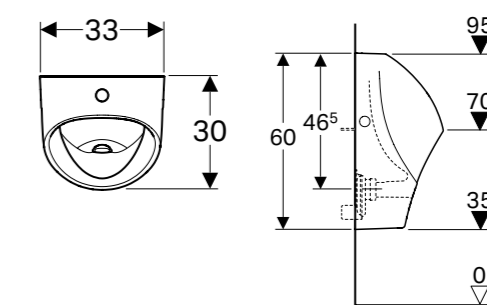

Geberit Selnova