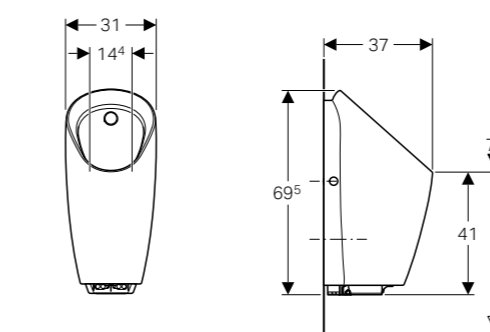

5
**PISOARI
GEBERIT**

- Geberit Narva
- Geberit Selnova
- Geberit Preda
- Geberit Selva
- Geberit Tamina

Geberit Preda