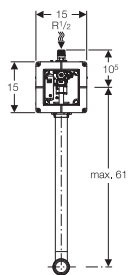

Ugradni set uređaja za aktiviranje ispiranja pisoara, univerzalni

116.001.00.1

Za ugradnju u masivne zidove

Beskontaktno ili pneumatsko aktiviranje ispiranja se naručuju dodatno (str. 56–57)

Element se sastoji od:

- zaštitne kutije sa poklopcem
- univerzalnog priključka vode 1/2"
- ugaonog ventila
- priključne garniture
- priključne kleme

Ugradni set uređaja za aktiviranje ispiranja Laufen Taro-Nova i Tamaro pisoara

116.002.00.1

Za ugradnju u masivne zidove

Beskontaktno ili pneumatsko aktiviranje ispiranja se naručuju dodatno (str. 56–57)

Element se sastoji od:

- zaštitne kutije sa poklopcem
- univerzalnog priključka vode 1/2" sa MeplaFix adapterom
- ugaonog ventila
- ispirne cevi sa kolenom 1"
- priključne kleme

Ugradni set uređaja za aktiviranje ispiranja pisoara, univerzalni, sa ispirnom cevi

116.003.00.1

Za ugradnju u masivne zidove

Beskontaktno ili pneumatsko aktiviranje ispiranja se naručuju dodatno (str. 56–57)

Element se sastoji od:

- zaštitne kutije sa poklopcem
- univerzalnog priključka vode 1/2" sa MeplaFix adapterom
- ugaonog ventila
- ispirne cevi sa kolenom d32
- priključne kleme