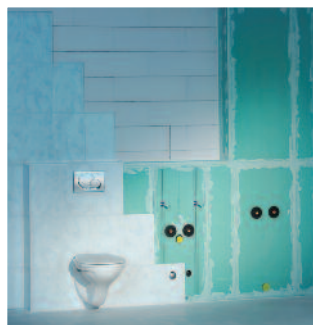

8 MONTAŽA SANITARNIH UREĐAJA

Zid je spreman za završni korak. Možete zalepiti pločice, a nakon toga i postaviti sanitarne uređaje.