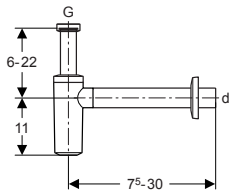

Samočisteći sifon, model koji štedi prostor, horizontalni odvod

Za priključenje umivaonika u kupatilski nameštaj, s uštedom prostora. Dostupan za čišćenje.

Element sadrži:

- manžetne
- priključnog kolena sa navojnom maticom
- kontrolisani kvalitet u skladu sa standardom EN 274-3

151.116.11.1
Ø 32, alpsko bela

151.117.11.1
Ø 40, alpsko bela

G = 1 ¼"