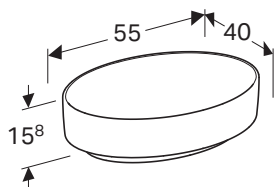

Geberit VariForm nadgradni umivaonik, ovalni

500.771.01.2

- Za montažu na radne ploče
- Odgovara uz svaki kupatilski nameštaj VariForm
- Ovalni
- Jednostavna montaža zahvaljujući priloženom šablonu