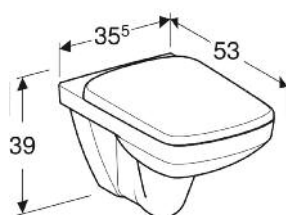

Paket Geberit Selnova, Premium

503.023.00.1

- Konzolna WC šolja, skriveno kačenje, EFF3 pričvršćenje, Rimfree
- WC sedište, funkcija SoftClose, funkcija QuickRelease

Paket Geberit Selnova

501.750.00.1

- Konzolna WC šolja, vidljivo kačenje, Rimfree
- WC sedište, funkcija SoftClose, funkcija QuickRelease

Paket Geberit Selnova

501.751.00.1

- Konzolna WC šolja, vidljivo kačenje, Rimfree
- WC sedište, funkcija SoftClose, funkcija QuickRelease

501.752.00.1*

- *- Konzolna WC šolja, vidljivo kačenje
- WC sedište

Paket Geberit Selnova

501.961.00.1

- Konzolna WC šolja, vidljivo kačenje, Rimfree
- WC sedište, funkcija SoftClose, funkcija QuickRelease