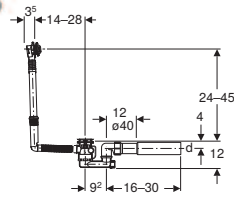

Geberit odvod za kade za kupanje sa aktiviranjem okretanjem, d52, dužina 26 cm, sa montažnim setom

150.520.21.6

Prednosti:

- kontrolisani kvalitet u skladu sa standardom EN 274-3
- sa prelivom
- zaptivke sa obe strane na odvodu i prelivu
- centrirana prelivna glava, sa mogućnošću pričvršćenja

Kapacitet oticanja
0,8 l/s
Prelivna snaga
0,6 l/s
Visina sifona
50 mm

Element sadrži:

- set za finu montažu
- otočni ventil
- sifon
- priključno koleno od PE-HD, ø 40 / 50 mm
- građevinska zaštita
- materijal za pričvršćivanje