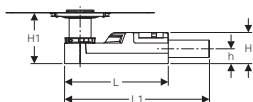

Visina sifona

50 mm

Element sadrži:

- hidroizolacionu foliju ispod zaštitnog poklopca sa mogućnošću skraćivanja radi montaže uz zid
- podlogu za polaganje pločica
- češalj za hvatanje kose
- nosač rešetke sa prstenom za izjednačavanje
- standardnu rešetku
- sifon od PE-HD
- EPS ležište za sifon za pričvršćenje i zvučnu izolaciju
- pričvrсни materijal

d = 50 mm

B = 13 cm

L = 30 cm

L1 = 35,8 cm

H = 9 cm

H1 = 9–22 cm

h = 4,2 cm