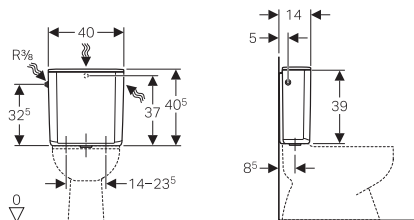

Mogućnost montaže direktno na WC šolju monobloka uz garnituru **238.190.00.1**

AP128

128.317.11.5

alpsko bela

- Za montažu na WC šolju za monoblok
- Dvokoličinsko ispiranje
- Izolacija protiv kondenzacije
- Tiho punjenje
- Priključak za vodu bočno levo i desno
- Oslonac između predzidnog vodokotlića i zadnjeg zida
- Zaptivka od EPDM
- Materijal za pričvršćivanje