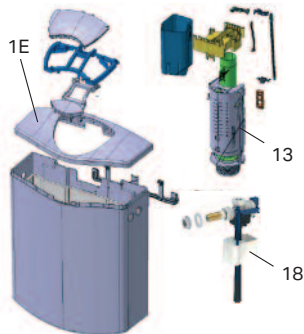

↓ AP116/AP116plus