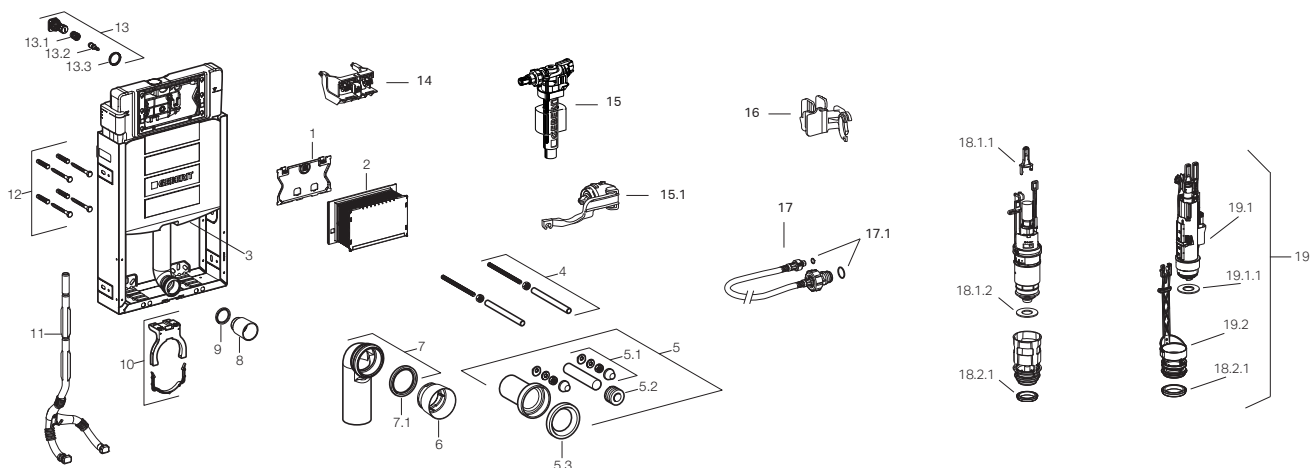

Pozicija	Opis	Art. br.	Komentar
1	Zaštitna ploča	241.824.00.1	
2	Građevinska zaštita	241.826.00.1	
3	UP320 ugradni vodokotlić		
4	Navojne šipke M12	240.189.00.1	za učvršćenje sanitarije
5	PE WC priključna garnitura	152.426.46.1	
5.1	Ukrasne kape sa podloškama	217.713.46.1	hromirane (2 kom)
5.2	Geberit manžetna za priključak za ispirnu cev: Ø 45 mm	119.668.00.1	Ø 45 x 60 mm
5.3	Gumene manžetne priključka WC šolje	152.424.00.1	
6	Zaštitni čep, Ø 90 mm	366.820.92.1	
7	PE WC zidno koleno	367.925.16.1	PE-HD, Ø 90/110 mm
7.1	Dihlung Ø 90 mm	387.282.00.1	Ø 90 mm
8	Zaštitni čep Ø 45 mm	362.796.92.1	Ø 45 mm
9	O-dihlung za izlivnu cev	362.771.00.1	
10	Cevna objumica	240.190.00.1	
11	Cev za priključak vode tuš WC-a	242.886.00.1	za AquaClean
12	Materijal za pričvršćenje	216.179.00.1	
13	Priključak za vodu R1/2"	240.269.00.1	sa integrisanim ugaonim ventilom
13.1	Vreteno za ugaoni ventil	240.298.00.1	
13.2	Kontra matica, plastična	241.857.00.1	
13.3	Poluga ugaonog ventila	240.347.00.1	
14	Most poluga za aktiviranje	241.829.00.1	
15	Geberit dovodni ventil tip 380	240.715.00.1	tip 380
15.1	Set zaptivki, za Geberit dovodni ventil tip 380	240.771.00.1	
16	Deo za fiksiranje dotočnog ventila	240.923.00.1	
17	Armirano crevo	240.921.00.1	
17.1	Set manžetni	240.922.00.1	
18.1.1	Most odvodnog ventila	241.167.00.1	za odvodni ventil tip 210
18.1.2	Manžetna odvodnog ventila	816.418.00.1	za odvodni ventil tip 210
18.2.1	Manžetna bazena odvodnog ventila	241.868.00.1	
19	Odvodni ventil tip 212, komplet	244.820.00.1	(proizv. od 1. 4. 2021)
19.1	Odvodni ventil tip 212	244.821.00.1	(proizv. od 1. 4. 2021)
19.1.1	Manžeta odvodnog ventila tip 212	244.244.00.1	(proizv. od 1. 4. 2021)
19.2	Koš bazena odvodnog ventila tip 212, komplet	244.823.00.1	(proizv. od 1. 4. 2021)

Dodatne informacije

• Dostupni su samo oni artikli koji su navedeni