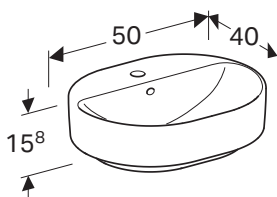

Geberit VariForm nadgradni umivaonik, pravougaoni, sa pločom i otvorom za armaturu

500.780.01.2
vidljiv preliv

- Za montažu na radne ploče
- Odgovara uz svaki kupatilski nameštaj VariForm
- Pravougaoni
- Jednostavna montaža zahvaljujući priloženom šablonu

500.781.01.2
bez preliva