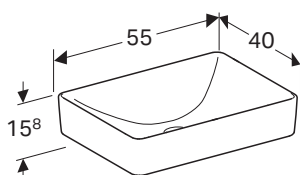

Geberit VariForm nadgradni umivaonik, pravougaoni

500.779.01.2

- Za montažu na radne ploče
- Odgovara uz svaki kupatilski nameštaj VariForm
- Pravougaoni
- Jednostavna montaža zahvaljujući priloženom šablonu