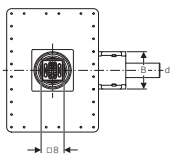

Visina sifona

50 mm

Element sadrži:

- hidroizolacionu foliju ispod zaštitnog poklopca sa mogućnošću skraćivanja radi montaže uz zid
- podlogu za polaganje pločica
- češalj za hvatanje kose
- nosač rešetke sa prstenom za izjednačavanje
- standardnu rešetku
- sifon od PE-HD
- EPS ležište za sifon za pričvršćenje i zvučnu izolaciju
- pričvrсни materijal

d = 50 mm

B = 13 cm

L = 30 cm

L1 = 35,8 cm

H = 9 cm

H1 = 9–22 cm

h = 4,2 cm