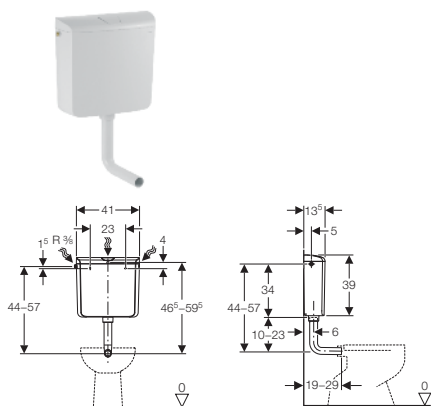

AP110/Rio

136.610.11.1

alpsko bela

Niska montaža

- Start-stop štedna tipka
- Proizveden od ABS plastike
- Podesiva količina punjenja 6-9 l
- Mogućnost priključenja vode sa 3 strane
- Izolacija protiv kondenzacije
- Tiho i brzo punjenje
- Sa priloženom cevi za ispiranje i šablonom za montažu