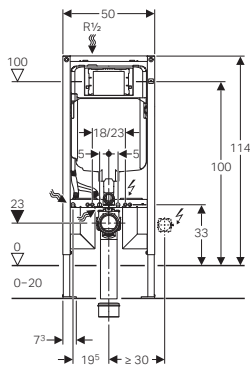

Geberit Duofix montažni element za konzolnu WC šolju sa ugradnim vodokotlićem Sigma debljine 8 cm (2016), aktiviranje čeonno, ugradna visina 114 cm

111.796.00.1

Tipke linije Sigma se naručuju posebno (str. 28–34).

Za univerzalnu ugradnju: obziđivanjem ili u suvomontažnu konstrukciju sa oblaganjem gipskartonskim pločama (18 ili 2 x 12,5 mm).

- ugradni vodokotlić Sigma 8 cm (2016) sa 2-količinskom tehnikom ispiranja 3/6 l

Element sadrži:

- montažni čelični okvir □40/40, sa zaštitnim premazom plave Geberit boje
- ugradni vodokotlić, izolovan od kondenzacije Sigma 8 cm (2016)
- noge stepenasto podesive po visini 0-20 cm
- 2 ugaonika za učvršćenje na zid
- 2 vijka sa maticama M12 koji nose konzolnu šolju (na razmaku 18 ili 23 cm)
- univerzalni priključak vode 1/2" spoljni navoj, sa ugrađenim ugaonim ventilom
- građevinsku zaštitu otvora revizije, montaža bez upotrebe alata, odgovarajuća za tipke u ravni zida (Sigma 60)
- zvučno izolovano učvršćenje odvoda
- PE zidno odvodno koleno Ø 90/90 mm
- PE prelazni komad Ø 90/110 mm
- garnituru manžetni Ø 90 mm
- cev za priključak tuš WC-a
- pričvrtni materijal