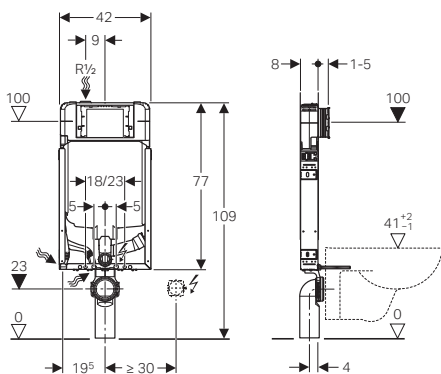

Geberit Kombifix montažni element za konzolnu WC šolju sa ugradnim vodokotličem Sigma debljine 8 cm, ugradna visina 109 cm, aktiviranje čeono, prilagođen za ugradnju u tanke pregradne zidove (opeka), sa priključkom za odvod neprijatnih mirisa iz WC šolje

110.791.00.1

Tipke linije Sigma se naručuju posebno (str. 28–34)

Priključni set za odzračivanje art. **349.352.00.1**

Za ugradnju ispred zida ili u zid, ali sa obaveznim obziđivanjem 2-5 cm.

- montažni pocinkovani okvir debljine 8 cm
- ugradni vodokotlič Sigma 8 cm (2016) sa dvokoličinskom tehnikom ispiranja 3/6 l

Element sadrži:

- metalni pocinkovani okvir
- ugradni vodokotlič Sigma (UP720) izolovan od kondenzacije
- 4 pričvrсна elementa
- 2 šrafa sa maticama M12 koji nose konzolnu WC šolju
- univerzalni priključak vode 1/2" SN, sa ugrađenim ugaonim ventilom
- građevinsku zaštitu otvora revizije odgovarajuću za tipke u ravni zida Sigma60
- zvučno izolovano učvršćenje odvoda
- PE zidno izlivno koleno Ø 90/90 mm
- garnituru manžetni Ø 90 mm
- PE prelazni komad Ø 90/110 mm
- rabić mrežicu
- cev za priključak tuš WC-a
- pričvrсни materijal