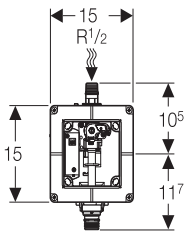

Ugradni set uređaja za aktiviranje ispiranja Laufen Taro-Nova i Tamaro pisoara

116.002.00.1

Za ugradnju u masivne zidove

Beskontaktno ili pneumatsko aktiviranje ispiranja se naručuju dodatno (str. 56–57)

Element se sastoji od:

- zaštitne kutije sa poklopcem
- univerzalnog priključka vode 1/2" sa MeplaFix adapterom
- ugaonog ventila
- ispirne cevi sa kolenom 1"
- priključne kleme