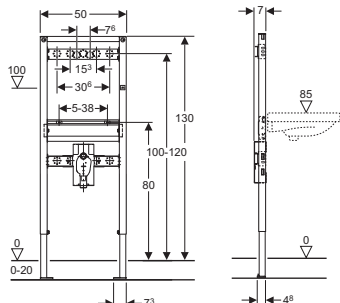

Duofix sanitarni montažni element za bolnički umivaonik sa zidnom armaturom, ugradna visina 130 cm

111.479.00.1

Za univerzalnu ugradnju: obziđivanjem ili u suvomontažnu konstrukciju sa oblaganjem gipskartonskim pločama (18 ili 2 x 12,5 mm)

Završni set sa maskom art. **115.416** se naručuje posebno

Element sadrži:

- montažni čelični okvir □40/40 sa zaštitnim premazom plave Geberit boje
- noge podesive po visini 0-20 cm sa zaokretnom pločom za ugradnju u profil UW50 ili UW75
- 2 ugaone lajsne za učvršćenje na zid
- 2 šrafova sa maticama M10 koji nose umivaonik (postavljaju se na razmaku 5-38 cm)
- armaturne priključke vode 1/2" SN, komplet sa toplotnom i zvučnom izolacijom i dihtunzima, ploča podesiva po visini
- PE zidno izlivno koleno Ø 50 mm
- Geberit ugradni zidni sifon za umivaonike dim. 18,5 x 15 cm
- pričvrсни materijal

Set za finu montažu ugradnog sifona za bolnički umivaonik

115.416.11.1

alpsko bela

- sa plastično/metalnom pokrivnom pločom dim. 11,7 x 20 cm
- sa priključnim kolonom Ø 40 mm
- priključnom maticom 1 1/4"
- sa materijalom za dihtovanje

115.416.21.1

hromirana visoki sjaj

115.415.00.1

nerđajuči čelik

d = 32 mm

G = 1 1/4"