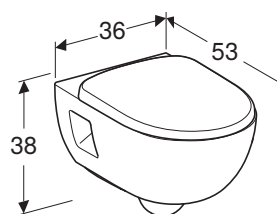

Paket Geberit Selnova, Premium

503.023.00.1

- Konzolna WC šolja, skriveno kačenje, EFF3 pričvršćenje, Rimfree
- WC sedište, funkcija SoftClose, funkcija QuickRelease