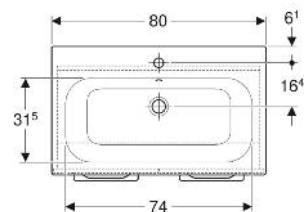

Boja: bela / lakirano, visoki sjaj
B = 80 cm **501.256.00.1**
B = 100 cm **501.260.00.1**

Boja: orah hickory / melamin, struktura drveta
B = 80 cm **501.258.00.1**
B = 100 cm **501.262.00.1**

Boja: lava / lakirano, mat
B = 80 cm **501.257.00.1**
B = 100 cm **501.261.00.1**

Boja: orah hickory, svetli / melamin, struktura drveta
B = 80 cm **501.259.00.1**
B = 100 cm **501.263.00.1**

H = 65,2 cm
T = 50,2 cm