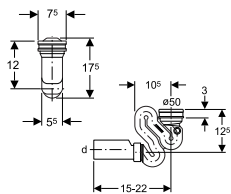

Geberit sifon za pisoar, vertikalni odvod

152.951.11.1

za pisoare sa horizontalnim odvodom

- za skriveni priključak pisoara sa vertikalnim odvodom Ø 50 mm

152.941.11.1

za pisoare sa vertikalnim odvodom, spiralni sifon