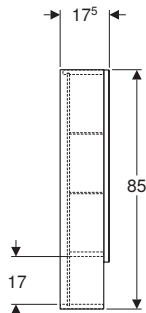

Boja: bela / lakirano, visoki sjaj
B = 58,8 cm **501.264.00.1**
B = 78,8 cm **501.268.00.1**

Boja: orah hickory / melamin, struktura drveta
B = 58,8 cm **501.266.00.1**
B = 78,8 cm **501.270.00.1**

Boja: lava / lakirano, mat
B = 58,8 cm **501.265.00.1**
B = 78,8 cm **501.269.00.1**

Boja: orah hickory, svetli / melamin, struktura drveta
B = 58,8 cm **501.267.00.1**
B = 78,8 cm **501.271.00.1**

H = 85 cm
T = 17,5 cm