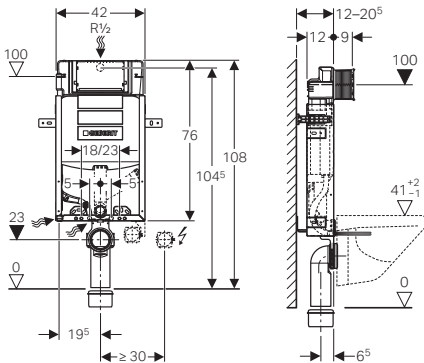

Kombifix sanitarni montažni element sa ugradnim vodokotličem Sigma (UP320) za konzolnu WC šolju, aktiviranje čono, sa priključkom za odvod neprijatnih mirisa

110.367.00.5

Tipke linije Sigma se naručuju posebno (str. 28–34)

Za ugradnju ispred zida ili u zid, ali sa obaveznim obziđivanjem 2-9 cm ispred elementa

- montažni pocinkovani okvir plave boje debljine 12 cm sa uglovima za nameštanje po dubini 12-20 cm
- ugradni vodokotlić Sigma (UP320) sa dvokoličinskom tehnikom ispiranja 3/6 l

Priključni set za odzračivanje art. **349.352.00.1**

Element sadrži:

- metalni pocinkovani okvir plave boje
- ugradni vodokotlić Sigma (UP320) izolovan od kondenzacije
- 4 pričvrсна elementa
- 2 šrafa sa maticama M12 koji nose konzolnu WC šolju (postavljaju se na razmaku 18 ili 23 cm)
- univerzalni priključak vode 1/2" SN, sa ugrađenim ugaonim ventilom
- građevinsku zaštitu otvora revizije koja se postavlja bez upotrebe alata
- zvučno izolovano učvršćenje odvoda
- PE zidno izlivno koleno Ø 90/90 mm
- PE prelazni komad Ø 90/110 mm
- garnituru manžetni Ø 90 mm
- set zvučne izolacije
- cev za priključak tuš WC-a
- priključak za odvod neprijatnih mirisa iz toaletne šolje kroz cev za ispiranje 50 mm
- pričvrсни materijal