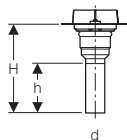

CleanLine građevinski set bez sifona, za podni odvod kanalice, za instalacije kroz pod

Za ugradnju unutar zgrada, za odvodnju iz tuš prostora u ravni poda sa tuš kanalom Clean Line, za debljine poda 2–25 cm, za instalacije kroz pod, sa fabrički montiranim hidroizolacionim platnom, za upotrebu sa kompozitnim hidroizolacijama, za prihvat vode iz pojedinačnih glava tuša. Minimalna visina estriha na podnom odvodu 20 mm. PE odvodna priključna cev Ø 50 mm.

Element sadrži:

- hidroizolacionu foliju ispod zaštitnog poklopca sa mogućnošću skraćivanja radi montaže uz zid
- poklopac zaštitne kutije sa referentnom ivicom
- umetak za tanku podlogu
- ravan priključak od PE-HD, Ø 50 mm

154.153.00.1

CleanLine tuš kanal je potrebno naručiti posebno.

d = 50 mm

H = 34 cm

h = 21 cm