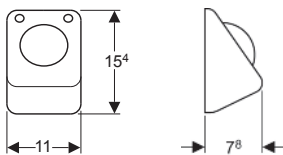

**Nožni prekidač za AP140
tehnika jednokoličinskog ispiranja**

115.918.00.1

inox

Tehnika jednokoličinskog ispiranja sastavljen od:

- kompletnog tela prekidača od hromnikal čelika
- okvira za učvršćenje
- cevčice (dužine 3,5 m)
- zaštitne cevi
- pneumatski ventili