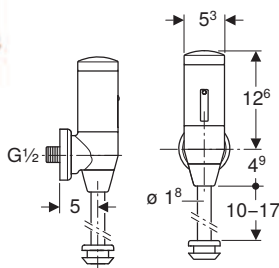

Predzidna elektronika pisoara

115.805.21.5

sjajna hrom

Za automatsko aktiviranje funkcije ispiranja pisoara, za zamenu ručnih predzidnih uređaja za ispiranje pisoara i spoja pisoara sa priključkom vode odozgo