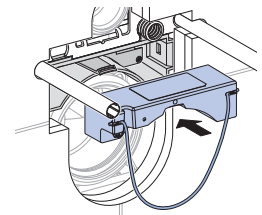

Za montažu u Geberit električnih i komunikacionih razvodnih kutija, za napajanje strujom Geberit uređaja za ispiranje WC-a i Geberit DuoFresh modula sa 12 V DC. Jedinica napajanja i priključni kabl sa LED indikatorom.

Element sadrži:

- Jedinica napajanja sa LED indikatorom
- Priključni kabl
- Srednja polica sa terminalom

Geberit set električne i komunikacione razvodne kutije i mrežnog adaptera za element za konzolnu WC šolju

116.098.00.1