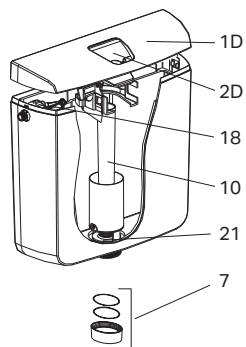

↓ AP117 (Montana Duo)

↓ AP116/AP116plus

↓ AP113 (Natura)

↓ AP112 (Fontana)

↓ AP110 (Rio)

Pozicija	Opis	Art. br.
1A	Poklopac AP117, beli	238.187.11.1
1B	Poklopac AP113, beli	238.062.11.1
1C	Poklopac AP112, beli	238.059.11.1
1D	Poklopac AP110, beli	238.232.11.1
1E	Poklopac AP116 sa tipkom, beli	238.082.11.1
1E	Poklopac AP116plus sa tipkom, beli	238.085.11.1
2A	Tipka AP117 DUO kompl., bela	238.188.11.1
2C	Tipka AP112, bela	238.064.11.1
2D	Tipka AP110, bela	238.233.11.1
3	Ručka visokomontažna, bela	238.077.11.1
4	Dihung Ø 64 za odvodni ventil (proizv. do 31. 12. 2010)	238.070.16.1
4	Dihung Ø 63 za odvodni ventil (proizv. od 1. 1. 2011)	816.418.00.1
5	Dihung za visoku montažu Ø 32	238.071.00.1
7	Obuhvatna matica S60x3 bela (proizv. do 31. 12. 2010)	238.074.11.1
7	Obuhvatna matica S60x3 bela (proizv. od 1. 1. 2011)	238.073.11.1
7	Obuhvatna matica AP117, bela (proizv. do 31. 12. 2010)	238.191.11.1
8	Ispirna cev, bela	118.003.11.1
9	Ispirna cev, bela za VM	238.076.11.1
10	Odvodni ventil AP110	238.234.00.1
11	Odvodni ventil AP112 (proizv. do 31. 12. 2010)	238.080.00.1
11	Odvodni ventil AP112 (proizv. od 1. 1. 2011)	238.112.00.1
12	Odvodni ventil AP113	238.081.00.1
13	Odvodni ventil AP116/AP116plus	238.116.00.1
14	Odvodni ventil AP117 Duo (proizv. do 31. 12. 2010)	238.189.00.1
14	Odvodni ventil AP117 Duo (proizv. od 1. 1. 2011)	238.117.00.1
16	Set za pričvršćenje AP117 na WC šolju	238.190.00.1
17	Ugaoni ventil za AP117	238.192.00.2
18	Dovodni ventil tip 333	136.700.00.3
20	Geberit manžetna za priključak za ispirnu cev: Ø 45mm	119.668.00.1
21	Dihung odvodnog ventila Ø 64	238.235.16.1