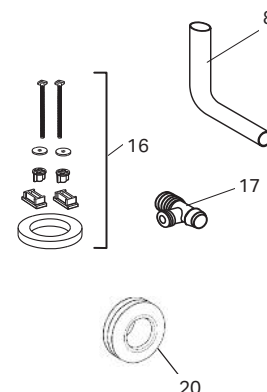

↓ AP117 (Montana Duo)

↓ AP116/AP116plus

↓ AP113 (Natura)

↓ AP112 (Fontana)

↓ AP110 (Rio)

Pozicija	Opis	Art. br.
1A	Poklopac AP117, beli	238.187.11.1
1B	Poklopac AP113, beli	238.062.11.1
1C	Poklopac AP112, beli	238.059.11.1
1D	Poklopac AP110, beli	238.232.11.1
1E	Poklopac AP116 sa tipkom, beli	238.082.11.1
1E	Poklopac AP116plus sa tipkom, beli	238.085.11.1
2A	Tipka AP117 DUO kompl., bela	238.188.11.1
2C	Tipka AP112, bela	238.064.11.1
2D	Tipka AP110, bela	238.233.11.1
3	Ručka visokomontažna, bela	238.077.11.1
4	Dihung Ø 64 za odvodni ventil (proizv. do 31. 12. 2010)	238.070.16.1
4	Dihung Ø 63 za odvodni ventil (proizv. od 1. 1. 2011)	816.418.00.1
5	Dihung za visoku montažu Ø 32	238.071.00.1
7	Obuhvatna matica S60x3 bela (proizv. do 31. 12. 2010)	238.074.11.1
7	Obuhvatna matica S60x3 bela (proizv. od 1. 1. 2011)	238.073.11.1
7	Obuhvatna matica AP117, bela (proizv. do 31. 12. 2010)	238.191.11.1
8	Ispirna cev, bela	118.003.11.1
9	Ispirna cev, bela za VM	238.076.11.1
10	Odvodni ventil AP110	238.234.00.1
11	Odvodni ventil AP112 (proizv. do 31. 12. 2010)	238.080.00.1
11	Odvodni ventil AP112 (proizv. od 1. 1. 2011)	238.112.00.1
12	Odvodni ventil AP113	238.081.00.1
13	Odvodni ventil AP116/AP116plus	238.116.00.1
14	Odvodni ventil AP117 Duo (proizv. do 31. 12. 2010)	238.189.00.1
14	Odvodni ventil AP117 Duo (proizv. od 1. 1. 2011)	238.117.00.1
16	Set za pričvršćenje AP117 na WC šolju	238.190.00.1
17	Ugaoni ventil za AP117	238.192.00.2
18	Dovodni ventil tip 333	136.700.00.3
20	Geberit manžetna za priključak za ispirnu cev: Ø 45mm	119.668.00.1
21	Dihung odvodnog ventila Ø 64	238.235.16.1