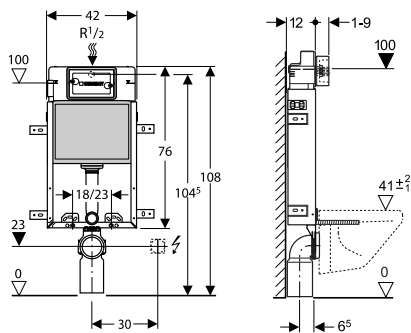

Kombifix BASIC sanitarni montažni element za konzolnu WC šolju, sa vodokotličem Delta (UP100), aktiviranje čeono

110.100.00.1

Tipke linije Delta se naručuju posebno (str. 37)

Za ugradnju ispred zida ili u zid, ali je obavezno obzidati 1-6 cm ispred elementa

- montažni pocinkovani okvir dubine 12 cm
- ugradni vodokotličić sa dvokoličinskom tehnikom ispiranja 4/6 l

Element sadrži:

- metalni pocinkovani okvir
- ugradni vodokotličić Delta (UP100), ima izolaciju od kondenzacije vode
- 4 elementa za pričvršćenje
- 2 šrafa za razmak koji nose građevinsku zaštitu ali i tipku!
- univerzalni priključak vode 1/2" SN, sa ugrađenim ugaonim ventilom
- građevinsku zaštitu otvora revizije
- učvršćenje odvoda
- PE zidno odvodno koleno Ø 90/110 mm
- garnituru manžetni Ø 90 mm
- materijal za pričvršćenje