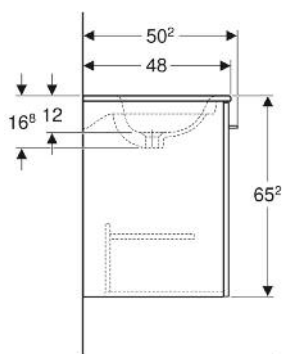

Boja: bela / lakirano, visoki sjaj
B = 80 cm **501.256.00.1**
B = 100 cm **501.260.00.1**

Boja: orah hickory / melamin, struktura drveta
B = 80 cm **501.258.00.1**
B = 100 cm **501.262.00.1**

Boja: lava / lakirano, mat
B = 80 cm **501.257.00.1**
B = 100 cm **501.261.00.1**

Boja: orah hickory, svetli / melamin, struktura drveta
B = 80 cm **501.259.00.1**
B = 100 cm **501.263.00.1**

H = 65,2 cm
T = 50,2 cm