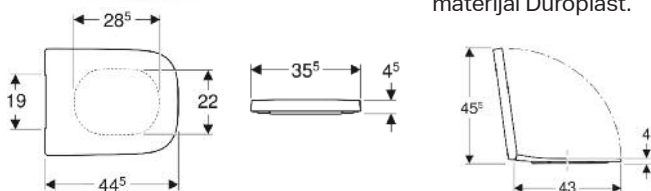

Geberit Selnova Square komplet, umivaonik za pranje ruku sa ormarićem, jedna vrata

Umivaonik sa ormarićem za umivaonik. Ormarić od troslojne iverice visoke gustine koja je otporna na vlagu isporučuje se u predmontiranom stanju. Ormarić sa jednim vratima. Vrata sa mehanizmom za prigušivanje. Strana graničnika levo ili desno.

Element sadrži:

- Umivaonik
- Ormarić
- Ručka
- Materijal za pričvršćivanje

Boja: bela / lakirano, visoki sjaj
B = 36 cm **502.742.00.1**
B = 45 cm **502.746.00.1**
B = 50 cm **502.750.00.1**

Boja: orah hickory / melamin, struktura drveta
B = 36 cm **502.744.00.1**
B = 45 cm **502.748.00.1**
B = 50 cm **502.752.00.1**

Boja: lava / lakirano, mat
B = 36 cm **502.743.00.1**
B = 45 cm **502.747.00.1**
B = 50 cm **502.751.00.1**

Boja: orah hickory, svetli / melamin, struktura drveta
B = 36 cm **502.745.00.1**
B = 45 cm **502.749.00.1**
B = 50 cm **502.753.00.1**

H = 64,9 cm
T = 28 cm / 35 cm / 42 cm

Geberit Selnova Square ogledala

Ogledalo sa materijalom za pričvršćivanje.

B = 60 cm **502.891.00.1**
B = 80 cm **502.892.00.1**

H = 75 cm
T = 1 cm

Geberit Selnova Square konzolna WC šolja, Premium, vidljivo kačenje, Rimfree

Konzolna Rimfree WC šolja, vidljivo kačenje. Tip 1, puno ispiranje 6/5 l, prema propisu EN 997

501.546.01.1

B=35 cm
H=33 cm
T=54 cm

Geberit Selnova Square WC sedište, pričvršćenje sa gornje strane

WC sedište četvrtastog dizajna, šarke od metala, materijal Duroplast.

501.555.01.1

501.556.01.1
Funkcija Softclosing

501.557.01.1
Funkcija Softclosing,
Funkcija Quickrelease