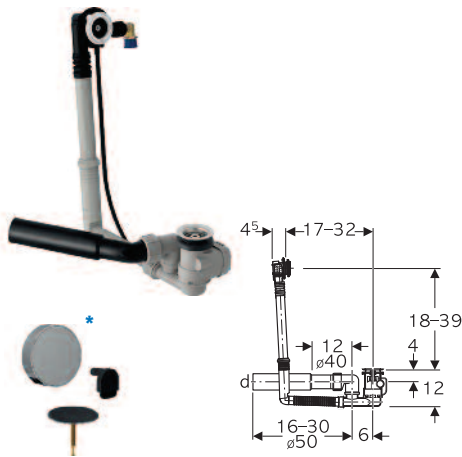

150.300.21.1
sjajna hrom

150.300.KJ.1
Pokrivna ploča: bela
Ukrasni prsten: sjajni hrom

Geberit odvod za kadu za kupanje sa aktiviranjem okretanjem i priključkom vode, d52, dužina 32 cm, sa priključnim kolenom, kontratok princip