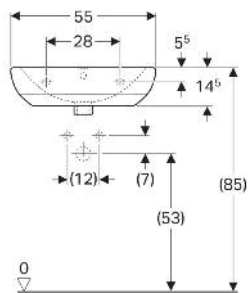

Geberit svetlo za ormaric sa ogledalom

501.280.00.1
hrom

Boja svetla 4000 K,

Geberit Selnova Square umivaonik

Otvor za armaturu na sredini,
Vidljiv preliv
B = 55 cm **500.290.01.7**

Bez otvora za armaturu,
Vidljiv preliv
B = 55 cm **500.291.01.7**

Otvor za armaturu na sredini,
Vidljiv preliv
B = 60 cm **500.300.01.7**

Otvor za armaturu na sredini,
Vidljiv preliv
B = 65 cm **500.299.01.5**

Geberit Selnova umivaonik

Otvor za armaturu na sredini,
Vidljiv preliv
B = 55 cm **500.315.01.7**

Bez otvora za armaturu,
Vidljiv preliv
B = 55 cm **500.304.01.7**

Otvor za armaturu na sredini,
Vidljiv preliv
B = 60 cm **500.305.01.7**

Otvor za armaturu na sredini,
Vidljiv preliv
B = 65 cm **500.297.01.7**