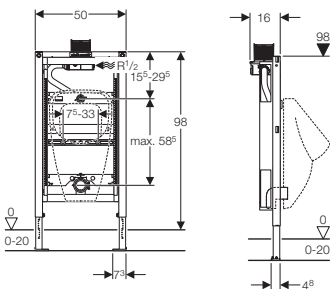

Duofix montažni element za pisoar, aktiviranje ispiranja odozgo, visina ugradnje 98 cm

111.617.00.1

Za univerzalnu ugradnju u masivne ili suve zidove, za ugradnju ispred ili u zid.

Pneumatsko aktiviranje ispiranja se naručuje posebno (str. 57)

Element sadrži:

- montažnog okvira □40/40 sa zaštitnim površinskim premazom, Geberit plave boje
- noge podesive po visini 0-20 cm za ugradnju u profil UW50 ili UW75
- dva kompleta šrafova za učvršćenje keramike M8
- univerzalnog priključka vode 1/2"
- ulivne cevi pisoara Ø 32 mm sa dihtungom
- fleksibilne ulivne cevi
- PE izlivnog kolena redukovano sa Ø 63/57 mm na Ø 50/44 mm
- priključne garniture
- sifona
- materijala za učvršćenje
- ugradnog seta sa zaštitom