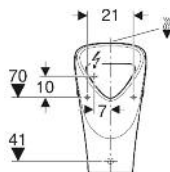

Geberit Selnova pisoar trouglast, dovod odozgo, odvod unazad ili ispod

501.676.00.1

bela

Sa ispirnom ivicom. Za upotrebu sa automatskim ispiranjem uz uštedu vode. Skriveno učvršćenje.

Potrebno je poručiti pričvršćenje za pisoar Kerafix, (art. **551075000**)

Element sadrži:

- keramički pisoar