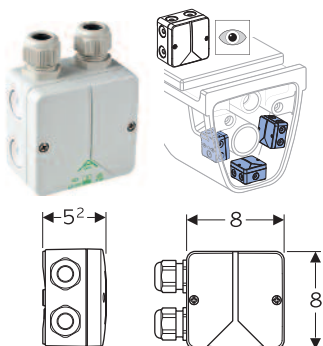

Geberit kombinovana priključna kutija

244.120.00.1

Za priključenje Geberit DuoFresh modula. Za skriveni priključak u WC šolji.

Element sadrži:

- Poklopac
- 2 kablovska naglavka
- 2 čičak-trake

Potrebno je proveriti da li se kutija može montirati u unutrašnjost WC šolje.