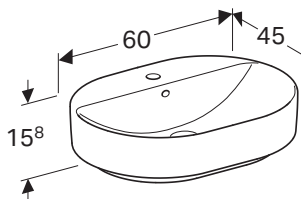

Geberit VariForm nadgradni umivaonik, pravougaoni, sa pločom i otvorom za armaturu

500.780.01.2
vidljiv preliv

- Za montažu na radne ploče
- Odgovara uz svaki kupatilski nameštaj VariForm
- Pravougaoni
- Jednostavna montaža zahvaljujući priloženom šablonu

500.781.01.2
bez preliva