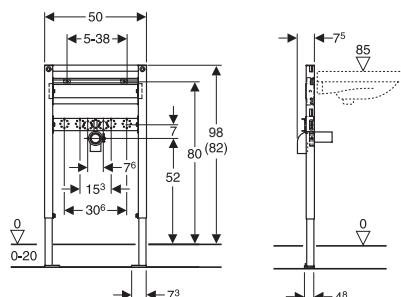

Duofix sanitarni montažni element za umivaonik, ugradna visina 82/98 cm

111.486.00.1

Za univerzalnu ugradnju: obziđivanjem ili u suvomontažnu konstrukciju sa oblaganjem gipskartonskim pločama (18 ili 2 x 12,5 mm)

Element sadrži:

- montažni čelični okvir □40/40 sa zaštitnim premazom plave Geberit boje
- noge podesive po visini 0-20 cm sa zaokretnom pločom za ugradnju u profil UW50 ili UW75
- 2 ugaone lajsne za učvršćenje na zid
- 2 šrafa sa maticama M10 koji nose umivaonik (postavljaju se na razmaku 5-38 cm)
- armaturne priključke vode 1/2" SN, komplet sa toplotnom i zvučnom izolacijom i dihtunzima, ploča podesiva po visini
- PE zidno izlivo koleno Ø 50 mm
- gumeni dihtung za sifon Ø 44 x 32 mm
- pričvrсни materijal