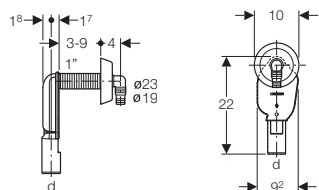

Ugradni sifon veš mašina i mašina za pranje sudova

sa hromiranim rozetnom i nastavkom za cev

152.234.21.1

Ø 40, hromirani

152.234.11.1

Ø 40, alpsko bela

d = 40 mm

Ugradni sifon za veš mašine i mašine za pranje sudova

Ugradno kučište sa poklopcem od inoxa dim. 14,8 x 14,9 cm, sa priključkom za cev 19 ili 23 mm, odvodom Ø 50/56, sa dihtungom.

152.232.00.1

standardni

152.233.00.1

sa priključkom za sušilicu