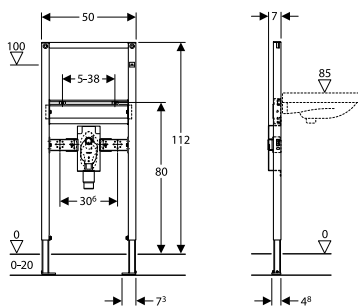

Duofix sanitarni montažni element za bolnički umivaonik, ugradna visina 112 cm

111.480.00.1

Za univerzalnu ugradnju: obziđivanjem ili u suvomontažnu konstrukciju sa oblaganjem gipskartonskim pločama (18 ili 2x 12,5 mm)

Završni set sa maskom art. **115.416** se naručuje posebno

Element sadrži:

- montažni čelični okvir □40/40 sa zaštitnim premazom plave Geberit boje
- noge podesive po visini 0-20 cm sa zaokretnom pločom za ugradnju u profil UW50 ili UW75
- 2 šrafa sa maticama M10 koji nose umivaonik (postavljaju se na razmaku 5-38 cm)
- armaturne priključke vode 1/2" SN, komplet sa toplotnom i zvučnom izolacijom i dihtunzima, ploča podesiva po visini
- PE zidno izlívno koleno Ø 50 mm
- Geberit ugradni zidni sifon za umivaonike dim. 18,5 x 15 cm
- pričvršni materijal