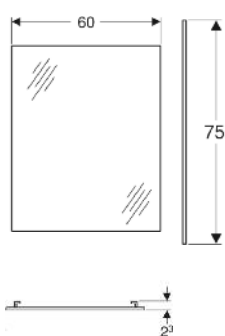

Geberit Selnova Square ogledala

Ogledalo sa materijalom za pričvršćivanje.

B = 60 cm **502.891.00.1**
B = 80 cm **502.892.00.1**

H = 75 cm
T = 1 cm