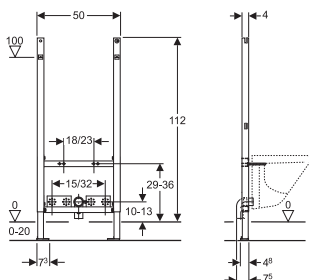

Duofix Basic montažni element za konzolni bide i stojeću armaturu

111.534.00.1

Za univerzalnu ugradnju: obzidati ili u "knauf" konstrukciju sa oblaganjem gipskartonskim pločama (18 ili 2 x 12,5 mm)

Bez armaturnih priključaka i ugradnog seta za predzidnu montažu art. **111.839.00.1**

Element sadrži:

- montažni čelični okvir □40/40 bez gornje prečke, sa zaštitnim premazom plave boje
- noge podesive po visini 0-20 cm
- 2 šrafa sa maticama M12 koji nose umivaonik (postavljaju se na razmaku 18 ili 23 cm)
- ploču za armaturne priključke podesivu po visini
- učvršćenje odvoda
- PE zidno odvodno koleno Ø 50 mm
- gumeni dihtung za sifon Ø 44 x 32 mm
- materijal za pričvršćenje