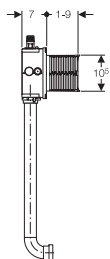

Element se sastoji od:

- zaštitne kutije sa poklopcem
- univerzalnog priključka vode 1/2" sa MeplaFix adapterom
- ugaonog ventila
- ispirne cevi sa kolenom d32
- priključne kleme

**Ugradni set uređaja za aktiviranje ispiranja
Geberit Preda, Geberit Selva, Geberit Tamina i
Geberit Narva pisoara**