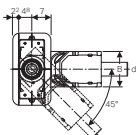

CleanLine građevinski set za podni odvod kanalice, visina ugradnje min. 65 mm

Za ugradnju unutar zgrada, za odvodnju iz tuš prostora u ravni poda sa tuš kanalom Clean Line, za podove debljine 65-90 mm, sa fabrički montiranim hidroizolacionim platnom, za upotrebu sa kompozitnim hidroizolacijama, za prihvat vode iz pojedinačnih glava tuša. PE odvodna priključna cev Ø 40 mm.

Element sadrži:

- hidroizolacionu foliju ispod zaštitnog poklopca sa mogućnošću skraćivanja radi montaže uz zid
- sifon od PE-HD
- EPS ležište za sifon za pričvršćenje i zvučnu izolaciju
- pričvrсни materijal

154.152.00.1

CleanLine tuš kanal je potrebno naručiti posebno.

Kapacitet oticanja

0,4 l/s

Visina sifona

30 mm

d = 40 mm

B = 13 cm

L = 30 cm

L1 = 35,8 cm

H = 6,5 cm

H1 = 6,5–17,5 cm

h = 3,2 cm