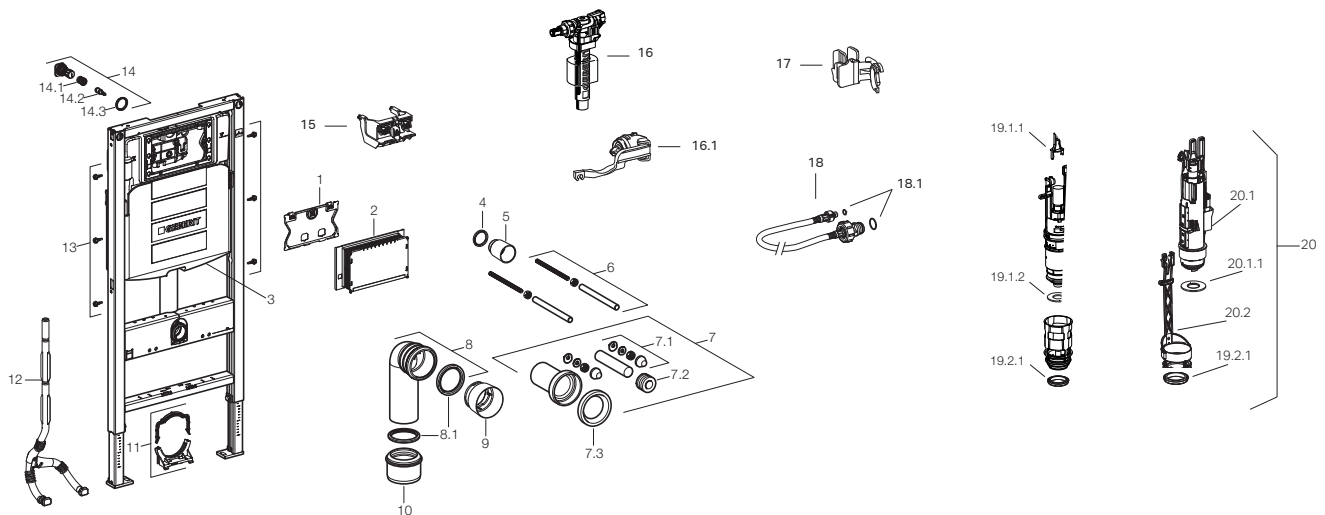

REZERVNI DELOVI – GEBERIT DUOFIX SA SIGMA (UP320) UGRADNIM VODOKOTLIČEM

Pozicija	Opis	Art. br.	Komentar
1	Zaštitna ploča	241.824.00.1	
2	Građevinska zaštita	241.826.00.1	
3	UP320 ugradni vodokotlič		
4	Manžetna ispirne cevi	362.771.00.1	Ø 45 mm
5	Zaštitni čep Ø 45 mm	362.796.92.1	
6	Navojne šipke M12	240.189.00.1	za učvršćenje keramike
7	PE WC priključna garnitura	152.426.46.1	
7.1	Ukrasne kape sa podloškama	217.713.46.1	hromirane (2 kom)
7.2	Geberit manžetna za priključak za ispirnu cev: Ø 45mm	119.668.00.1	Ø 45 mm
7.3	Gumene manžetne priključka WC šolje	152.424.00.1	
8	PE WC zidno koleno	366.061.16.1	PE-HD, Ø 90 mm
8.1	Manžetna kolena Ø 90 mm	387.282.00.1	Ø 90 mm
9	Zaštitni čep, Ø 90 mm	366.820.92.1	Ø 90 mm
10	PE redukcija, Ø 90/110 mm	367.928.16.1	Ø 90/110 mm
11	Cevna objumica	242.012.00.1	
12	Cev za priključak vode tuš WC-a	242.886.00.1	za AquaClean
13	Šrafovi za fiksiranje	111.892.00.1	5.5 x 19 mm
14	Ugaoni ventil, komplet	240.269.00.1	sa integrisanim ugaonim ventilom
14.1	Vreteno za ugaoni ventil	240.298.00.1	
14.2	Kontra matica, plastična	241.857.00.1	
14.3	Matica ugaonog ventila	240.347.00.1	
15	Most poluga za aktiviranje	241.829.00.1	
16	Geberit dovodni ventil tip 380	240.715.00.1	tip 380
16.1	Set zaptivki, za Geberit dovodni ventil tip 380	240.771.00.1	
17	Deo za fiksiranje dotočnog ventila	240.923.00.1	
18	Armirano crevo	240.921.00.1	
18.1	Set manžetni	240.922.00.1	
19.1.1	Most odvodnog ventila	241.167.00.1	za odvodni ventil tip 210
19.1.2	Manžetna odvodnog ventila	816.418.00.1	za odvodni ventil tip 210
19.2.1	Manžetna koša odvodnog ventila	241.868.00.1	
20	Odvodni ventil tip 212, komplet	244.820.00.1	(proizv. od 1. 4. 2021)
20.1	Odvodni ventil tip 212	244.821.00.1	(proizv. od 1. 4. 2021)
20.1.1	Manžeta odvodnog ventila tip 212	244.244.00.1	(proizv. od 1. 4. 2021)
20.2	Koš bazena odvodnog ventila tip 212, komplet	244.823.00.1	(proizv. od 1. 4. 2021)

Dodatne informacije

• Dostupni su samo oni artikli koji su navedeni