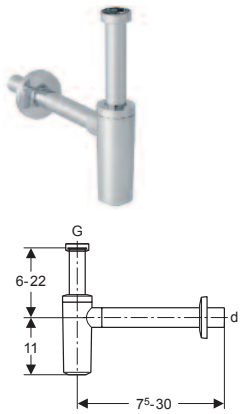

Samočisteći direktni sifon

- sa podešavajućim ulazom
- komplet sa izlivnom cevi i zidnom rozetnom
- komplet sa dihtujućim materijalom za Ø 32 ili Ø 40 priključak
- kontrolisani kvalitet u skladu sa standardom EN 274-3

151.034.21.1
Ø 32, sjajna hrom

151.034.14.1
Ø 32, matirana crna

151.035.21.1
Ø 40, sjajna hrom

151.035.14.1
Ø 40, matirana crna

G = 1 ¼"

Samočisteći direktni sifon, sa rozetnom ventilu

- sa podešavajućim ulazom
- komplet sa izlivnom cevi, zidnom rozetnom i rozetnom ventilu
- komplet sa dihtujućim materijalom za Ø 32 ili Ø 40 priključak
- kontrolisani kvalitet u skladu sa standardom EN 274-3

151.034.11.1
Ø 32, alpsko bela

151.035.11.1
Ø 40, alpsko bela

G = 1 ¼"