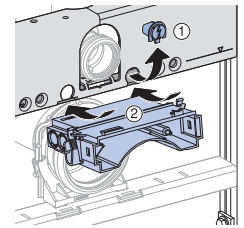

Geberit električna i komunikaciona razvodna kutija za element za konzolnu WC šolju

116.061.00.1

Za Geberit Duofix za konzolnu WC šolju, sa ugradnim vodokotlićem Sigma 12 cm i Omega 12 cm. Za pripremu glavnih priključaka Geberit uređaja za ispiranje WC, za Geberit DuoFresh modula ili za pripremu glavnih priključaka Geberit AquaClean WC-a sa tušem. Kao držač Geberit jedinice napajanja 12 V. Montaža bez alata.