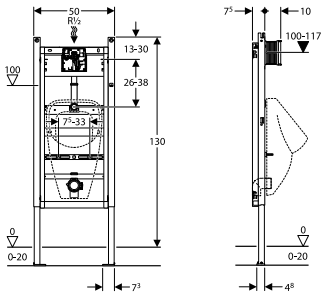

Duofix Basic montažni element za pisoar sa senzorskim uređajem, visina ugradnje 130 cm

111.695.11.5

beli poklopac

Za univerzalnu ugradnju u masivne ili suve zidove, za ugradnju ispred ili u zid.

111.695.46.5

poklopac mat hrom

Element sadrži:

- montažnog okvira □40/40 sa zaštitnim površinskim premazom, Geberit plave boje
- noge podesive po visini 0-20 cm za ugradnju u profil UW50
- dva kompleta šrafova za učvršćenje keramike M8
- univerzalnog priključka vode 1/2"
- ulivne cevi pisoara Ø 32 mm sa dihtungom
- PE izlivnog kolena redukovano sa Ø 63/57 mm na Ø 50/44 mm
- materijala za učvršćenje
- ugradnog seta sa senzorskim uređajem 230V
- isisavajući sifon d50, uklj. zaptivku na pisoaru

Za baterijsko napajanje

dodatno naručiti

art. **241.945.00.1**

Geberit kutija za baterije

241.945.00.1

Za automatsko elektronsko IC aktiviranje ispiranja pisoara kod uređaja sa baterijskim napajanjem

Geberit sifon za pisoar, horizontalni odvod

152.950.11.1

za pisoare sa horizontalnim odvodom

- za skriveni priključak pisoara sa horizontalnim odvodom Ø 50 mm

152.942.11.1

za pisoare sa vertikalnim odvodom, spiralni sifon