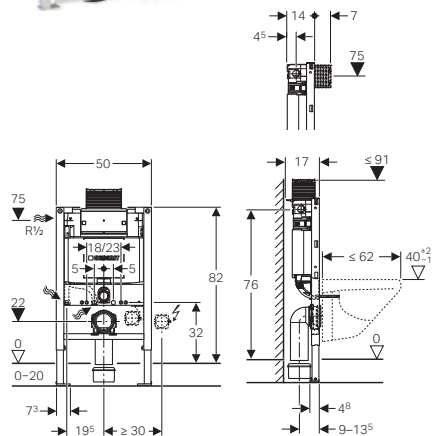

Geberit Duofix sanitarni montažni element za konzolnu WC šolju sa ugradnim vodokotlićem Omega, aktiviranje odozgo ili čeonno, ugradna visina 82 cm

111.011.00.1

visina 82 cm

Za WC šolje dužine do 62 cm

Tipke linije Omega se naručuju posebno (str. 35)

Za univerzalnu ugradnju: obziđivanjem ili u suvomontažnu konstrukciju sa oblaganjem gipskartonskim pločama (18 ili 2 x 12,5 mm)

- ugradni vodokotlić Omega sa dvokoličinskom tehnikom ispiranja 3/6 l

Element sadrži:

- montažni čelični okvir □40/40, sa zaštitnim premazom plave Geberit boje
- ugradni vodokotlić izolovan od kondenzacije Omega
- noge podesive po visini 0-20 cm za ugradnju u profil UW50 ili UW75
- 2 šrafa sa maticama M12 koji nose konzolnu WC šolju
- univerzalni priključak vode 1/2" SN, sa ugrađenim ugaonim ventilom
- građevinsku zaštitu otvora revizije
- PE zidno izlivno koleno Ø 90/90 mm
- PE prelazni komad Ø 90/110 mm
- garnituru manžetni Ø 90 mm
- cevi za izradu priključka vode za tuš WC
- pričvrсни materijal
- set zvučne izolacije
- 2 ugaonika za pričvršćenje