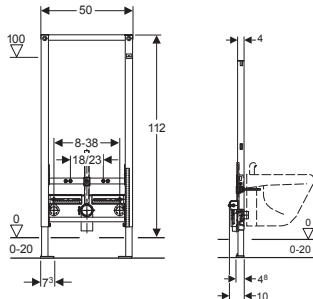

Geberit Duofix sanitarni montažni element za konzolni bide i stojeću armaturu, ugradna visina 112 cm

111.516.00.1

Za univerzalnu ugradnju: obziđivanjem ili u suvomontažnu konstrukciju sa oblaganjem gipskartonskim pločama (18 ili 2 x 12,5 mm)

Element sadrži:

- montažni čelični okvir □40/40 sa zaštitnim premazom plave Geberit boje
- noge podesive po visini 0-20 cm sa zaokretnom pločom za ugradnju u profil UW50 ili UW75
- 2 ugaone lajsne za učvršćenje na zid
- 2 šrafa sa maticama M12 koji nose konzolni bide (postavljaju se na razmaku 18 ili 23 cm)
- armaturne priključke vode 1/2" SN, komplet sa toplotnom i zvučnom izolacijom i dihtunzima
- zvučno izolovano učvršćenje odvoda
- PE zidno izlívno koleno Ø 50 mm
- gumeni dihtung za sifon Ø 44 x 32 mm
- pričvrtni materijal