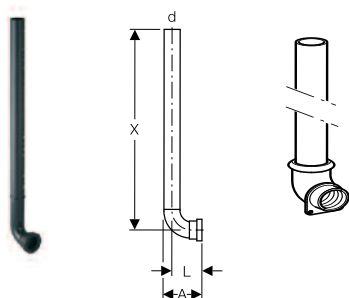

Ugradna ispirna cev

119.704.16.1

za pojedine uređaje

d = 32 mm
L = 6,0 cm
X = 52 cm
A = 7,5 cm

119.703.16.1

d = 32 mm
G = 1"
L = 4 cm
X = 44 cm
A = 6,5 cm

PE ulivna garnitura

152.489.16.1

sa manžetnom, Ø 32 x 35 mm

d = 32 mm
di = 35 mm