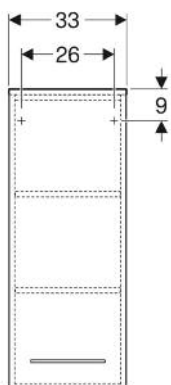

Boja: bela / lakirano, visoki sjaj
B = 33 cm **501.276.00.1**

Boja: orah hickory / melamin, struktura drveta
B = 33 cm **501.277.00.1**

Boja: lava / lakirano, mat
B = 33 cm **501.278.00.1**

Boja: orah hickory, svetli / melamin, struktura drveta
B = 33 cm **501.279.00.1**

H = 85 cm
T = 29,7 cm