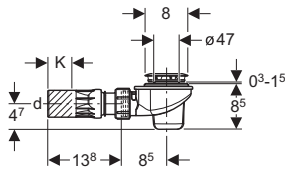

Geberit odvodna izlivna sifonska garnitura za tuš Ø 50

150.681.21.1
sajna hrom

- za plitke kade sa otvorom za ventil Ø 50 mm ugradne visine 85 mm
- sa direktnim pristupom za čišćenje odozgo
- sa zakretnim i fleksibilnim zglobnim izlivnim priključkom Ø 40 / 50 mm
- sa hromiranim ventilom i hromiranim pokrivom izliva

Visina sifona

50 mm

Kapacitet oticanja

0,65 l/s

d = 50 mm

K = 4,7 cm