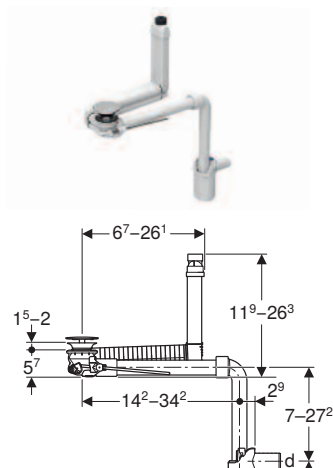

Geberit odvod za umivaonik Clou, model koji štedi prostor, sa ručicom za aktiviranje i poklopcem ventila

Za umivaonike sa preливom. Za umivaonike debljine 15 - 20 mm. Za ugradnju koja štedi prostor kod umivaonika sa bazom bez otvora za sifon.

Kontrolisan kvalitet prema EN 274-3.

Element sadrži:

- priključno koleno 90° od PP-a
- ručica za aktiviranje
- naglavak manžetne od EPDM-a
- direktni samočisteći sifon
- poklopac ventila
- priključak za umivaonik

152.049.21.1

Ø 32

152.059.21.1

Ø 40

Poklopac ventila

hrom sjajne boje