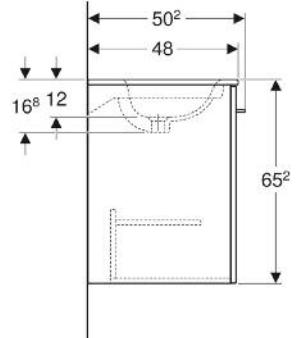

Geberit Selnova Square komplet, ugradni umivaonik sa uskom ivicom, sa ormarićem, dve fiok

Umivaonik sa uskom ivicom sa ormarićem za umivaonik. Ormarić od troslojne iverice visoke gustine koja je otporna na vlagu isporučuje se u predmontiranom stanju. Ormarić sa dve fiok. Fioka sa mehanizmom za prigušivanje.

Element sadrži:

- Umivaonik
- Ormarić za ugradni umivaonik
- Ručka
- Materijal za pričvršćivanje

Boja: bela / lakirano, visoki sjaj

- B = 55 cm **501.232.00.1**
- B = 60 cm **501.236.00.1**
- B = 80 cm **501.240.00.1**
- B = 100 cm **501.244.00.1**

Boja: orah hickory / melamin, struktura drveta

- B = 55 cm **501.234.00.1**
- B = 60 cm **501.238.00.1**
- B = 80 cm **501.242.00.1**
- B = 100 cm **501.246.00.1**

Boja: lava / lakirano, mat

- B = 55 cm **501.233.00.1**
- B = 60 cm **501.237.00.1**
- B = 80 cm **501.241.00.1**
- B = 100 cm **501.245.00.1**

Boja: orah hickory, svetli / melamin, struktura drveta

- B = 55 cm **501.235.00.1**
- B = 60 cm **501.239.00.1**
- B = 80 cm **501.243.00.1**
- B = 100 cm **501.247.00.1**

H = 65,2 cm
T = 50,2 cm

Geberit Selnova Square komplet, ugradni umivaonik sa uskom ivicom, sa ormarićem, dve fiok

Umivaonik sa uskom ivicom sa ormarićem za umivaonik. Ormarić od troslojne iverice visoke gustine koja je otporna na vlagu isporučuje se u predmontiranom stanju. Ormarić sa jednim vratima. Vrata sa mehanizmom za prigušivanje. Strana graničnika levo ili desno.

Element sadrži:

- Umivaonik
- Ormarić za ugradni umivaonik
- Ručka
- Materijal za pričvršćivanje

Boja: bela / lakirano, visoki sjaj

- B = 55 cm **501.248.00.1**
- B = 60 cm **501.252.00.1**

Boja: orah hickory / melamin, struktura drveta

- B = 55 cm **501.250.00.1**
- B = 60 cm **501.254.00.1**

Boja: lava / lakirano, mat

- B = 55 cm **501.249.00.1**
- B = 60 cm **501.253.00.1**

Boja: orah hickory, svetli / melamin, struktura drveta

- B = 55 cm **501.251.00.1**
- B = 60 cm **501.255.00.1**

H = 65,2 cm
T = 50,2 cm