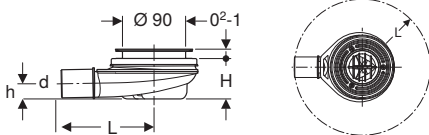

Visina sifona

50 mm

Kapacitet oticanja

0,65 l/s

d = 50 mm

H = 7,8 cm

h = 3,3 cm

L = 16,3 cm