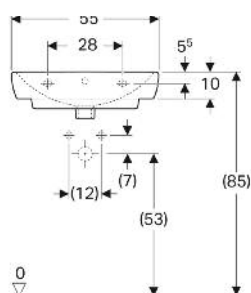

Geberit Selnova umivaonik

Otvor za armaturu na sredini,
Vidljiv preliv
B = 55 cm **500.315.01.7**

Bez otvora za armaturu,
Vidljiv preliv
B = 55 cm **500.304.01.7**

Otvor za armaturu na sredini,
Vidljiv preliv
B = 60 cm **500.305.01.7**

Otvor za armaturu na sredini,
Vidljiv preliv
B = 65 cm **500.297.01.7**