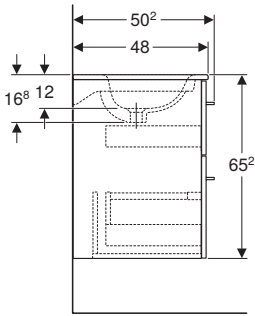

Boja: orah hickory, svetli / melamin, struktura drveta

- B = 55 cm **501.235.00.1**
- B = 60 cm **501.239.00.1**
- B = 80 cm **501.243.00.1**
- B = 100 cm **501.247.00.1**

H = 65,2 cm
T = 50,2 cm

Geberit Selnova Square komplet, ugradni umivaonik sa uskom ivicom, sa ormarićem, dve fiok