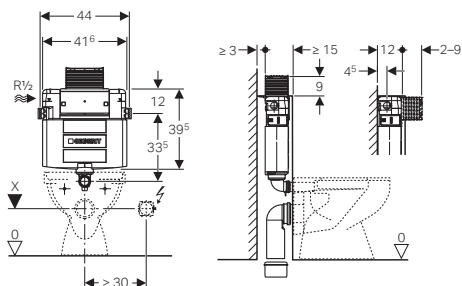

Ugradni vodokotlič Omega za podnu WC šolju, ugradna visina 82 cm, aktiviranje odozgo ili čeonu

109.040.00.1
visina 82 cm

Za ugradnju ispred ili u zid. Ispred ili iznad moguće dozidati do 9 cm, debljina elementa 12 cm

- Ugradni vodokotlič Omega sa dvokoličinskom tehnikom ispiranja 3/6l

Tipke linije Omega se naručuju posebno (str. 35)

Element sadrži:

- predmontiran, ugradni vodokotlič Omega izolovan od kondenzacije
- univerzalni priključak vode 1/2" SN, sa integrisanim ugaonim ventilom
- priključni set za WC šolju, Ø 90
- PE izlivno koleno Ø 90/110 mm
- građevinsku zaštitu
- 2 zaštitna čepa
- pričvrсни materijal