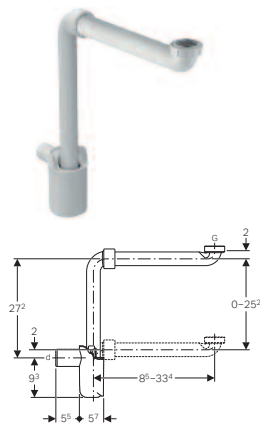

Geberit izlivni ventil sa slobodnim priključkom vode i poklopcem ventila

Za umivaonike bez preliva.

Element sadrži:

- sito
- zaptivke

L = 5 cm
152.050.21.1
sjajna hrom

152.050.14.1
matirana crna

L = 8 cm
152.080.21.1
sjajna hrom

152.080.14.1
matirana crna

G = 1 ¼"