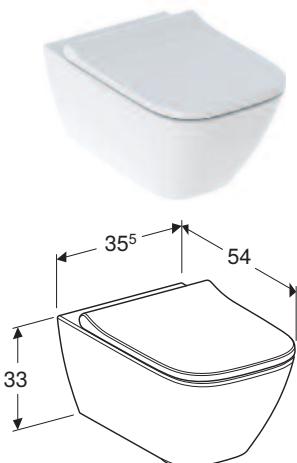

Paket Geberit Acanto

502.718.00.1

- Konzolna WC šolja, skriveno kačenje, EFF3 pričvršćenje, TurboFlush
- WC sedište, funkcija SoftClose, funkcija QuickRelease (može se zaključati)

Paket Geberit iCon

501.664.00.1

- Konzolna WC šolja, skriveno kačenje, EFF3 pričvršćenje, Rimfree
- WC sedište, funkcija SoftClose, funkcija QuickRelease (može se zaključati)

Set Geberit iCon, smanjena dubina

502.381.00.1

- Konzolna WC šolja, smanjena dubina, skriveno kačenje, EFF3 pričvršćenje, Rimfree
- WC sedište, funkcija SoftClose, funkcija QuickRelease (može se zaključati)

Paket Geberit Smyle Square

500.683.00.2

- Konzolna WC šolja, skriveno kačenje, EFF3 pričvršćenje, Rimfree
- WC sedište, tanki dizajn, funkcija SoftClose, funkcija QuickRelease