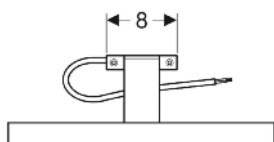

Boja: orah hickory, svetli / melamin, struktura drveta
B = 33 cm **501.279.00.1**

H = 85 cm
T = 29,7 cm

Geberit svetlo za ormaric sa ogledalom

501.280.00.1
hrom

Boja svetla 4000 K,

Geberit Selnova Square umivaonik