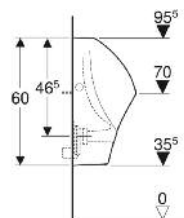

501.666.00.1

bela

Potrebno je poručiti pričvršćenje za pisoar Kerafix, (art. **551075000**)