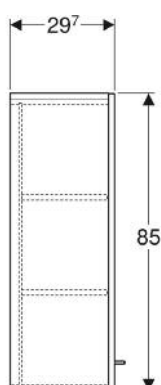

Boja: bela / lakirano, visoki sjaj
B = 33 cm **501.276.00.1**

Boja: orah hickory / melamin, struktura drveta
B = 33 cm **501.277.00.1**

Boja: lava / lakirano, mat
B = 33 cm **501.278.00.1**

Boja: orah hickory, svetli / melamin, struktura drveta
B = 33 cm **501.279.00.1**

H = 85 cm
T = 29,7 cm