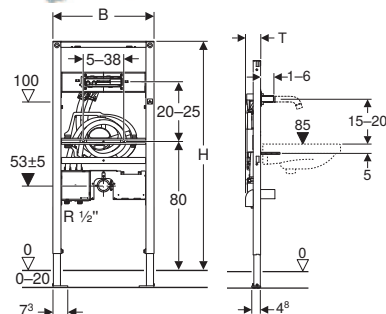

Geberit Duofix montažni element za umivaonik, Geberit ONE zidna armatura sa ugradnom funkcionalnom kutijom, ugradna visina 112-130 cm

111.069.00.1

Za univerzalnu ugradnju: obziđivanjem ili u suvomontažnu konstrukciju sa oblaganjem gipskartonskim pločama (18 ili 2 x 12,5 mm).

Za montažu umivaonika. Za Geberit ONE armature za umivaonik, zidna montaža, za ugradnu funkcionalnu kutiju. Razmak kačjenja umivaonika 5-38 cm.

Element sadrži:

- montažni čelični okvir □40/40, sa zaštitnim premazom plave Geberit boje
- noge podesive po visini 0-20 cm sa zaokretnom pločom za ugradnju u profil UW50 ili UW75
- učvršćenje za zidnu armaturu Geberit ONE, predmontirano
- traverza za armaturne priključke podesive po visini
- spojne cevi između ugradnog kućišta i učvršćenja za zidnu armaturu, predmontirane
- zaporne jedinice integrisane u ugradno kućište
- 2 vijka sa maticama M10 koji nose umivaonik (postavljaju se na razmaku 5-38 cm)
- PE zidno izlivno koleno Ø 50 mm
- manžetna Ø 44/32 mm
- građevinska zaštita sa pokrivnom pločom, za skrivenu ugradnju
- građevinska zaštita za učvršćenje zidne armature
- pričvrсни materijal