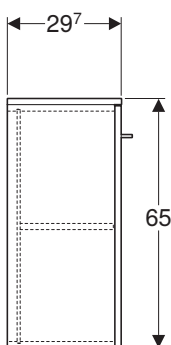

Boja: bela / lakirano, visoki sjaj
B = 33 cm **501.272.00.1**

Boja: orah hickory / melamin, struktura drveta
B = 33 cm **501.273.00.1**

Boja: lava / lakirano, mat
B = 33 cm **501.274.00.1**

Boja: orah hickory, svetli / melamin, struktura drveta
B = 33 cm **501.275.00.1**

H = 65 cm
T = 29,7 cm