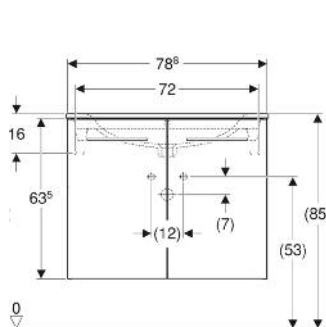

Boja: bela / lakirano, visoki sjaj
B = 80 cm **501.256.00.1**
B = 100 cm **501.260.00.1**

Boja: orah hickory / melamin, struktura drveta
B = 80 cm **501.258.00.1**
B = 100 cm **501.262.00.1**

Boja: lava / lakirano, mat
B = 80 cm **501.257.00.1**
B = 100 cm **501.261.00.1**

Boja: orah hickory, svetli / melamin, struktura drveta
B = 80 cm **501.259.00.1**
B = 100 cm **501.263.00.1**

H = 65,2 cm
T = 50,2 cm