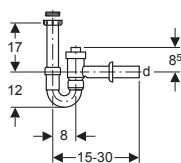

Cevni sifon

iz belog PP, sa kuglastim osiguračem od povrata sa redukcijom 6/4" x 5/4"

152.860.11.1
d = 40 mm
G = 6/4" x 5/4"

152.861.11.1
d = 50 mm
G = 6/4" x 5/4"