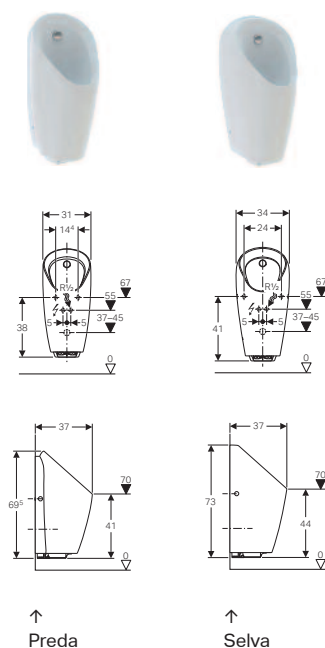

Pisoar Geberit Preda i Geberit Selva sa integrisanim upravljanjem ispiranja

Za rad sa automatskim ispiranjem koje štedi vodu. Za Geberit montažne elemente za pisoare sa integrisanim upravljanjem ispiranja.

IC detekcija nogu korisnika. Podesiv hibridni način rada sa uštedom vode. Podesivo vreme ispiranja. Funkcija zatvaranja ventila kod greške napajanja. Funkcije se mogu podesiti i kontrolisati pomoću servisnog daljinskog upravljača. Bez ivice za ispiranje. Jednostavan za održavanje i čišćenje. Integrisano upravljanje ispiranja, glavu raspršivača i sifon moguće zameniti bez skidanja pisoara. Čišćenje sistema odvodnje bez skidanja pisoara. Osigurano ispiranje pisoara s 0,5 l, u skladu sa EN 13407. Mogući rad bez vode.

Element sadrži:

- uređaja za aktiviranje ispiranja pisoara sa napajanjem
- isisavajućeg sifona pisoara
- poklopca odvoda
- dovodne i odvodne garniture
- pričvrstnog materijala
- 2 alkalne baterije tip AA, 1,5 V (kod baterijskog napajanja)
- generator (kod napajanja generatorom)

Preda
116.072.00.1

mrežno napajanje

116.073.00.1

baterijsko napajanje

116.074.00.1

napajanje generatorom

Selva
116.082.00.1

mrežno napajanje

116.083.00.1

baterijsko napajanje

116.084.00.1

napajanje generatorom

Duofix montažni element (art. **111.686.00.1**) ili Kombifix montažni element (art. **457.686.00.1**) za pisoare sa nazidnim ispiranjem naručuje se posebno.

Više tehničkih informacija o celokupnoj ponudi pisoara možete naći u našem on-line katalogu proizvoda:

www.geberit.rs/produnkni-katalog → Kupatilski sistemi → Pisoari i pregrade pisoara

Više opštih informacija o pisoarima možete naći na www.geberit.rs/proizvodi/proizvodi-za-kupatilo/sistemi-pisoara/