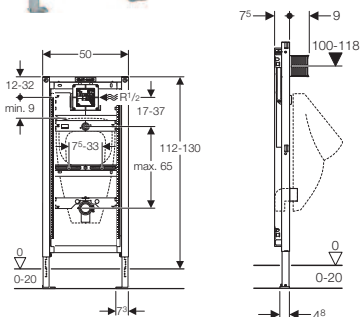

Duofix sanitarni montažni element za pisoar (univerzalni), ugradna visina 112-130 cm

111.620.00.1

Za univerzalnu ugradnju: obziđivanjem ili u suvomontažnu konstrukciju sa oblaganjem gipskartonskim pločama (18 ili 2 x 12,5 mm)

Beskontaktno ili pneumatsko aktiviranje ispiranja se naručuje posebno (str. 57)

Element sadrži:

- montažni čelični okvir □40/40 sa zaštitnim premazom plave Geberit boje
- noge podesive po visini 0-20 cm sa zaokretnom pločom za ugradnju u profil UW50 ili UW75
- 2 ugaone lajsne za učvršćenje na zid
- 2 šrafa sa maticama M8 koji nose pisoar (podesivi razmak)
- armaturni priključak vode 1/2" SN, sa prigušnim ventilom
- fleksibilna ulivna cev
- PE odvodno koleno red. od Ø 63/75 mm na Ø 50/44 mm, dihtung 57/50 mm
- univerzalni ugradni set za Geberit uređaje za aktiviranje ispiranja
- sifon
- pričvrtni materijal
- ugradni seta sa zaštitom

Duofix montažni element za pisoar, univerzalni, visina ugradnje 112-130 cm, za glave raspršivača

111.676.00.1

Za univerzalnu ugradnju u masivne ili suve zidove, za ugradnju ispred ili u zid. Za pisoare Geberit Preda, Geberit Selva, Geberit Tamina i Geberit Narva.

Beskontaktno ili pneumatsko aktiviranje ispiranja se naručuje posebno (str. 57)