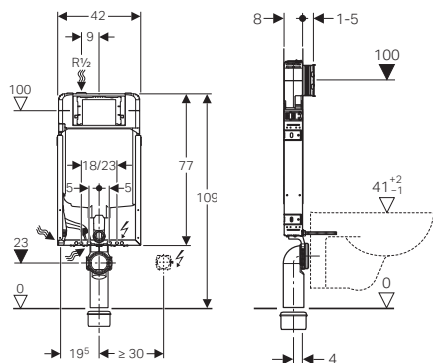

Geberit Kombifix montažni element za konzolnu WC šolju sa ugradnim vodokotličem Sigma debljine 8 cm, ugradna visina 109 cm, aktiviranje čeono, prilagođen za ugradnju u tanke pregradne zidove (opeka)

110.792.00.1

Tipke linije Sigma se naručuju posebno (str. 28–34)

Za ugradnju ispred zida ili u zid, ali sa obaveznim obziđivanjem 2-5 cm.

- montažni pocinkovani okvir debljine 8 cm
- ugradni vodokotlič Sigma (2016) s 2-količinskom tehnikom ispiranja 3/6l

Element sadrži:

- metalni pocinkovani okvir
- ugradni vodokotlič, izolovan od kondenzacije Sigma 8 cm (2016)
- 4 pričvrсна elementa
- 2 vijka sa maticama M12 koji nose konzolnu šolju
- univerzalni priključak vode 1/2" spoljni navoj, sa ugrađenim ugaonim ventilom
- građevinsku zaštitu otvora revizije odgovarajuću za tipke u ravni zida Sigma60
- zvučno izolovano učvršćenje odvoda
- PE zidno odvodno koleno Ø 90/90 mm
- garnituru manžetni Ø 90 mm
- PE prelazni komad Ø 90/110 mm
- rabić mrežicu
- cev za priključak tuš WC-a
- pričvrсни materijal