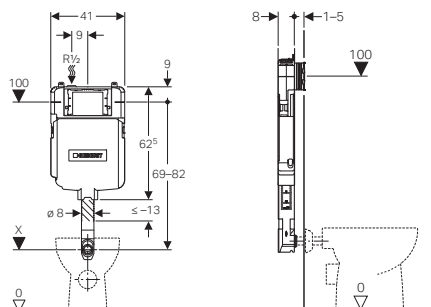

Ugradni vodokotlić Sigma 8cm, za podnu WC šolju, aktiviranje čeno, serija 2016

109.791.00.1

Za ugradnju ispred ili u zid. Debljina elementa 8cm

- Ugradni vodokotlić Sigma (8 cm) sa dvokoličinskom tehnikom ispiranja 3/6 l

Tipke linije Sigma se naručuju posebno (str. 28–34)

Priključna garnitura za povezivanje sa WC šoljom (art. **118.026.11.1**) se naručuje posebno

Element sadrži:

- predmontiran, ugradni vodokotlić Sigma (8 cm) izolovan od kondenzacije
- univerzalni priključak vode 1/2" SN, sa integrisanim ugaonim ventilom
- građevinsku zaštitu odgovarajuću i za tipku u ravni zida Sigma60
- ispirno koleno
- materijal za učvršćenje i direktno zidanje

Ugradni vodokotlić Delta (UP100) za podnu WC šolju aktiviranje čeno

109.100.00.1

Za ugradnju ispred ili u zid, debljina elementa 12 cm

- Ugradni vodokotlić Delta (UP100) sa dvokoličinskom tehnikom ispiranja 3/6 l

Tipke linije Delta se naručuju posebno (str. 37)

Priključna garnitura za povezivanje sa WC šoljom (art. **118.026.11.1**) se naručuje posebno

Element sadrži:

- izolovan od kondenzacije, ugradni vodokotlić UP100
- univerzalni priključak vode 1/2" SN, sa ugrađenim ugaonim ventilom 1/2"
- građevinska zaštita revizionog otvora od stropora deb. 6 cm
- materijal za pričvršćenje

Minimalna debljina obloge ispred vodokotlića 10 mm