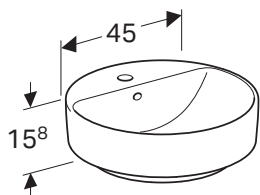

Geberit VariForm nadgradni umivaonik, ovalni

500.772.01.2
vidljiv preliv

- Za montažu na radne ploče
- Odgovara uz svaki kupatilski nameštaj VariForm
- Ovalni
- Jednostavna montaža zahvaljujući priloženom šablonu

500.773.01.2
bez preliva