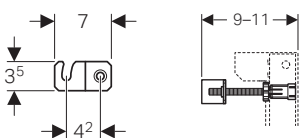

Duofix ugradni set za Geberit Duofix montažni elementi za konzolnu WC šolju sa Sigma ugradnim vodokotlićem 8 cm.

111.013.00.1