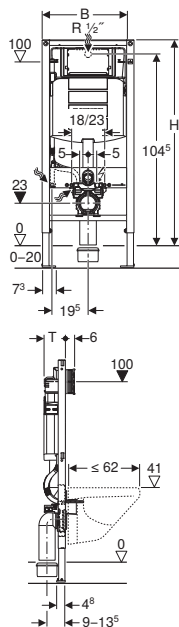

Za univerzalnu ugradnju: obziđivanjem ili u suvomontažnu konstrukciju sa oblaganjem gipskartonskim pločama (18 ili 2 x 12,5 mm). Za skriveni glavni priključak iza WC šolje. Nije pogodno za protivpožarne setove za Geberit Duofix element za konzolnu WC šolju ili protivpožarne zatvarače za ispirna kolena i priključna kolena.

Naručuje se dodatno: Geberit jedinica napajanja za električnu i komunikacionu razvodnu kutiju, art.

116.096.00.1.

• ugradni vodokotlić Sigma (UP320) sa dvokoličinskom tehnikom ispiranja 3/6 l
Element sadrži:

- električnu i komunikacionu razvodnu kutiju
- praznu cev dužine 0,32 m, za priključivanje Geberit AquaClean
- zaštitni poklopac za električnu i komunikacionu razvodnu kutiju
- montažni čelični okvir □40/40, sa zaštitnim premazom plave Geberit boje
- ugradni vodokotlić Sigma (UP320) izolovan od kondenzacije
- noge podesive po visini 0-20 cm za ugradnju u profil UW50 ili UW75
- 2 ugaonika za učvršćenje na zid
- 2 šrafova sa maticama M12 koji nose konzolnu WC šolju (razmak od 18-23 cm)
- univerzalni priključak vode 1/2" SN, sa ugrađenim ugaonim ventilom
- građevinsku zaštitu otvora revizije koja se postavlja bez upotrebe alata
- zvučno izolovano učvršćenje odvoda
- PE podesiv po dubini na 6 različitih pozicija zidno izlavno koleno Ø 90/90 mm
- PE prelazni komad Ø 90/110 mm
- garnituru manžetni Ø 90 mm
- set zvučne izolacije
- cev za priključak tuš WC-a
- pričvrtni materijal