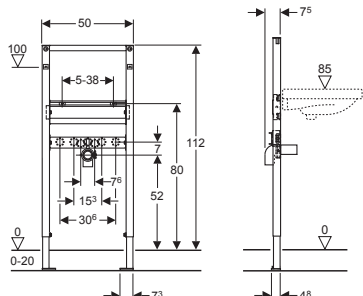

Duofix sanitarni montažni element za umivaonik, ugradna visina 112 cm

111.436.00.1

Za univerzalnu ugradnju: obziđivanjem ili u suvomontažnu konstrukciju sa oblaganjem gipskartonskim pločama (18 ili 2 x 12,5 mm)

Element sadrži:

- montažni čelični okvir □40/40 sa zaštitnim premazom plave Geberit boje
- noge podesive po visini 0-20 cm sa zaokretnom pločom za ugradnju u profil UW50 ili UW75
- 2 ugaone lajsne za učvršćenje na zid
- 2 šrafa sa maticama M10 koji nose umivaonik (postavljaju se na razmaku 5-38 cm)
- armaturne priključke vode 1/2" SN, komplet sa toplotnom i zvučnom izolacijom i dihtunzima, ploča podesiva po visini
- PE zidno izlivo koleno Ø 50 mm
- gumeni dihtung za sifon Ø 44 x 32 mm
- pričvrсни materijal