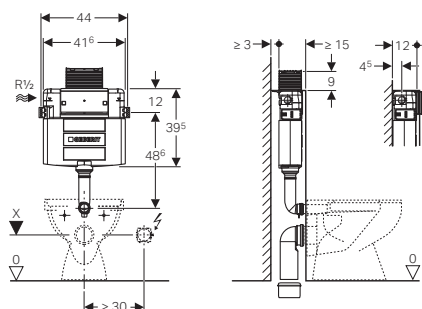

Ugradni vodokotlič Omega za podnu WC šolju, ugradna visina 98 cm, aktiviranje odozgo ili čeonu

109.050.00.1
visina 98 cm

Za ugradnju ispred ili u zid. Ispred ili iznad moguće dozidati do 9 cm, debljina elementa 12 cm

- Ugradni vodokotlič Omega sa dvokoličinskom tehnikom ispiranja 3/6l

Tipke linije Omega se naručuju posebno (str. 35)

Element sadrži:

- predmontiran, ugradni vodokotlič Omega izolovan od kondenzacije
- univerzalni priključak vode 1/2" SN, sa integrisanim ugaonim ventilom
- priključni set za WC šolju, Ø 90
- PE izlivno koleno Ø 90/110 mm
- građevinsku zaštitu
- 2 zaštitna čepa
- pričvrсни materijal