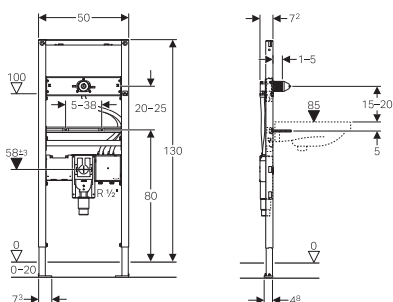

Element sadrži:

- montažni čelični okvir □40/40 sa zaštitnim premazom plave Geberit boje
- noge podesive po visini 0-20 cm sa zaokretnom pločom za ugradnju u profil UW50 ili UW75
- ugradni sifon sa optimalnim strujanjem i visokom sposobnošću samočišćenja (podesiv po visini ± 3 cm pri završnoj montaži)
- predmontirano ugradno kućište za ugradnu funkcionalnu kutiju
- traverzu za armaturene priključke, podesivu po visini
- učvršćenje za zidnu armaturu, predmontirano
- predmontirane spojne cevi između ugradnog kućišta i učvršćenja za zidnu armaturu
- terminal za priključak električnog napajanja u ugradno kućište
- integrisane zaptivne ventile u ugradnom kućištu
- 2 ugaonika za pričvršćivanje
- 2 šrafa sa maticama M10 koji nose umivaonik (postavljaju se na razmaku 5-38 cm)
- građevinsku zaštitu sa poklopcem, za ugradno kućište
- građevinsku zaštitu za učvršćenje zidne armature
- pričvrtni materijal