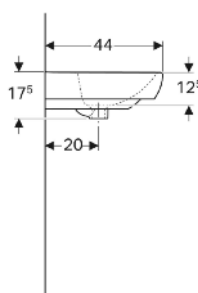

Geberit Selnova umivaonik

Otvor za armaturu na sredini,
Vidljiv preliv
B = 55 cm **500.315.01.7**

Bez otvora za armaturu,
Vidljiv preliv
B = 55 cm **500.304.01.7**

Otvor za armaturu na sredini,
Vidljiv preliv
B = 60 cm **500.305.01.7**

Otvor za armaturu na sredini,
Vidljiv preliv
B = 65 cm **500.297.01.7**