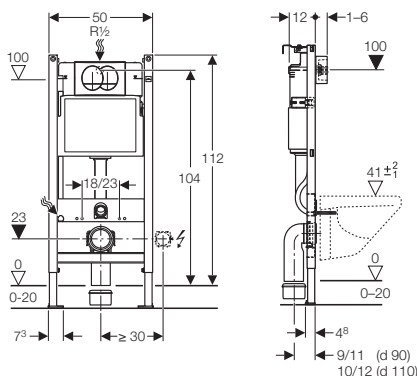

Duofix sanitarni montažni element za konzolnu WC šolju, sa ugradnim vodokotličem Delta (UP100), aktiviranje čeono, sa Delta01 tipkom, i setom za predzidnu montažu, ugradna visina 112 cm

111.154.11.2
bela tipka

Za univerzalnu ugradnju: obziđivanjem ili u suvomontažnu konstrukciju sa oblaganjem gipskartonskim pločama (18 ili 2 x 12,5 mm).

- montažni čelični okvir sa zaštitnim premazom plave Geberit boje
- ugradni vodokotlič Delta (UP100) sa dvokoličinskom tehnikom ispiranja 3/6 l

Element sadrži:

- montažni čelični okvir sa zaštitnim premazom plave Geberit boje
- predmontiran, ugradni vodokotlič Delta (UP100) izolovan od kondenzacije
- Delta01 tipka (bele boje)
- noge podesive po visini 0-20 cm
- set za predzidnu montažu
- 2 šrafa za razmak koji nose građevinsku zaštitu ali i tipku!
- univerzalni priključak vode 1/2" SN, sa ugrađenim ugaonim ventilom
- građevinsku zaštitu otvora revizije od stiropora deb. 6 cm
- učvršćenje odvoda
- PE zidno odvodno koleno Ø 90/90 mm
- PE prelazni komad Ø 90/110 mm
- garnituru manžetni Ø 90 mm
- materijal za pričvršćenje