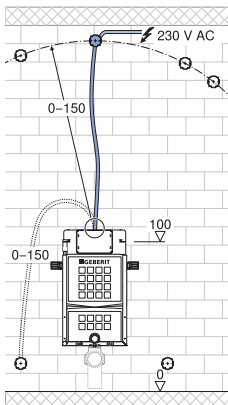

Ugradni set sa ugradnom kutijom, za Geberit DuoFresh modul

244.999.00.1

Element sadrži:

- poklopac ugradne kutije
- Ugradna kutija za otvor prečnika $\varnothing$ 76 mm
- Prazna cev dužine 1,7 m
- Čep
- Sigurnosna kopča