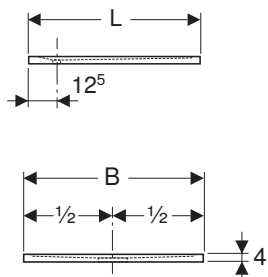

Tuš kada Geberit Sestra

Tuš kada izrađena od kamene smole. Za ugradnju unutar zgrada, za upotrebu kao površina za tuširanje u visini poda ili za povišenu ugradnju do 4 cm iznad gotovog poda.

Za podne konstrukcije sa nogicama tuš kade do gornje ivice gotovog poda 10 - 25 cm. Strukturirana površina sa odvodom u obliku tuš kanalice Geberit CleanLine. Razred otpornosti na klizanje u skladu sa NF: PN 24 (DIN: razred C). Ispunjava zahteve u skladu sa EN 14527, klasa 1.

Mogućnost ugradnje sa Geberit ugradnim setom za tuš kade od kamene smole, str. 66-67

B x L	Boja: siva
70 x 90 cm	550.212.00.2
70 x 100 cm	550.213.00.2
70 x 120 cm	550.214.00.2
70 x 140 cm	550.215.00.2
70 x 160 cm	550.216.00.2
70 x 170 cm	550.217.00.2
80 x 80 cm	550.291.00.2
80 x 100 cm	550.262.00.2
80 x 120 cm	550.264.00.2
80 x 140 cm	550.266.00.2
80 x 160 cm	550.268.00.2
90 x 90 cm	550.260.00.2
90 x 100 cm	550.263.00.2
90 x 120 cm	550.265.00.2
90 x 140 cm	550.267.00.2
90 x 160 cm	550.269.00.2

B x L	Boja: bela	B x L	Boja: grafit
70 x 90 cm	550.202.00.2	70 x 90 cm	550.222.00.2
70 x 100 cm	550.203.00.2	70 x 100 cm	550.223.00.2
70 x 120 cm	550.204.00.2	70 x 120 cm	550.224.00.2
70 x 140 cm	550.205.00.2	70 x 140 cm	550.225.00.2
70 x 160 cm	550.206.00.2	70 x 160 cm	550.226.00.2
70 x 170 cm	550.207.00.2	70 x 170 cm	550.227.00.2
80 x 80 cm	550.290.00.2	80 x 80 cm	550.292.00.2
80 x 100 cm	550.252.00.2	80 x 100 cm	550.272.00.2
80 x 120 cm	550.254.00.2	80 x 120 cm	550.274.00.2
80 x 140 cm	550.256.00.2	80 x 140 cm	550.276.00.2
80 x 160 cm	550.258.00.2	80 x 160 cm	550.278.00.2
90 x 90 cm	550.250.00.2	90 x 90 cm	550.270.00.2
90 x 100 cm	550.253.00.2	90 x 100 cm	550.273.00.2
90 x 120 cm	550.255.00.2	90 x 120 cm	550.275.00.2
90 x 140 cm	550.257.00.2	90 x 140 cm	550.277.00.2
90 x 160 cm	550.259.00.2	90 x 160 cm	550.279.00.2

Geberit Sestra odvod za tuš kade, visina sifoniranja 50 mm, odvod od PE

550.018.00.1

Za ugradnju unutar zgrada, odgovara isključivo za Geberit Sestra tuš kade.

Element sadrži:

- sifon
- umetak sa zupcima
- pričvrtni materijal

Kapacitet oticanja

0,6 l/s

Visina sifoniranja

50 mm

d = 40 mm

Geberit Sestra odvod za tuš kade, visina sifoniranja 30 mm, odvod od PE

550.019.00.1

Za ugradnju unutar zgrada, odgovara isključivo za Geberit Sestra tuš kade.

Element sadrži:

- sifon
- umetak sa zupcima
- pričvrtni materijal

Kapacitet oticanja

0,47 l/s

Visina sifoniranja

30 mm

d = 40 mm