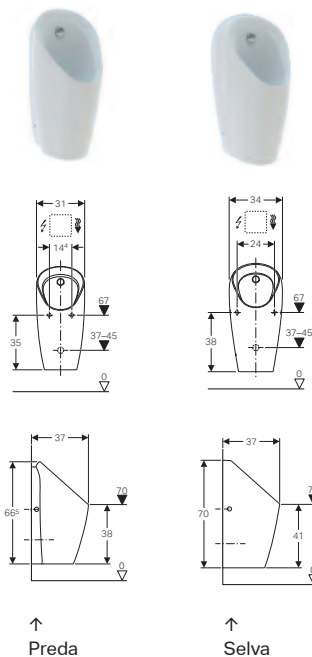

Pisoar Geberit Preda i Geberit Selva, za uređaje za ispiranje pisoara

Za priključenje na ugradni uređaj za aktiviranje ispiranja pisoara. Za ugradni set uređaja za aktiviranje ispiranja pisoara Geberit Preda, Geberit Selva, Geberit Tamina i Geberit Narva. Za Geberit montažne elemente za pisoare sa glavom raspršivača.

Bez ivice za ispiranje. Jednostavan za održavanje i čišćenje. Glavu raspršivača i sifon moguće zameniti bez skidanja pisoara. Čišćenje sistema odvodnje bez skidanja pisoara. Osigurano ispiranje pisoara sa 0,5 l, u skladu sa EN 13407. Mogući rad bez vode.

Element sadrži:

- isisavajućeg sifona pisoara
- poklopca odvoda
- dovodne i odvodne garniture
- pričvrstnog materijala

Preda
116.070.00.1

Selva
116.080.00.1

Beskontaktno ili pneumatsko aktiviranje ispiranja se naručuje posebno (str. 56–57)

Ugradni set za uređaje za aktiviranje pisoara Geberit Preda, Geberit Selva, Geberit Tamina i Geberit Narva. (art. **116.005.00.1**) se naručuje posebno.

Duofix montažni element (art. **111.676.00.1**) ili Kombifix montažni element (art. **457.606.00.1**) za pisoare sa glavom raspršivača naručuje se posebno.