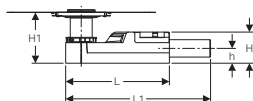

Podni odvod za tuš, visina ugradnje min. 90 mm

154.050.00.1

Za ugradnju unutar zgrada, za odvodnju iz tuš prostora u ravni poda, za podove debljine 90-200 mm, sa fabrički montiranim hidroizolacionim platnom, za upotrebu sa kompozitnim hidroizolacijama, za prihvat vode iz pojedinačnih glava tuša i za oblaganje keramičkim pločicama 2-40 mm. PE odvodna priključna cev Ø 50 mm.

Moguće dodatno naručiti dizajniranu rešetku.

Kapacitet oticanja

0.8 l/s

Visina sifona

50 mm

Element sadrži:

- hidroizolacionu foliju ispod zaštitnog poklopca sa mogućnošću skraćivanja radi montaže uz zid
- podlogu za polaganje pločica
- češalj za hvatanje kose
- nosač rešetke sa prstenom za izjednačavanje
- standardnu rešetku
- sifon od PE-HD
- EPS ležište za sifon za pričvršćenje i zvučnu izolaciju
- pričvrсни materijal

d = 50 mm

B = 13 cm

L = 30 cm

L1 = 35,8 cm

H = 9 cm

H1 = 9–22 cm

h = 4,2 cm

Podni odvod za tuš, visina ugradnje min. 65 mm

154.052.00.1

Za ugradnju unutar zgrada, za odvodnju iz tuš prostora u ravni poda, za podove debljine 65-90 mm, sa fabrički montiranim hidroizolacionim platnom, za upotrebu sa kompozitnim hidroizolacijama, za prihvat vode iz pojedinačnih glava tuša i za oblaganje keramičkim pločicama 2-30 mm. PE odvodna priključna cev Ø 40 mm.

Moguće dodatno naručiti dizajniranu rešetku.

Kapacitet oticanja

0.4 l/s

Visina sifona

30 mm

Element sadrži:

- hidroizolacionu foliju ispod zaštitnog poklopca sa mogućnošću skraćivanja radi montaže uz zid
- podlogu za polaganje pločica
- češalj za hvatanje kose
- nosač rešetke sa prstenom za izjednačavanje
- standardnu rešetku
- sifon od PE-HD
- EPS ležište za sifon za pričvršćenje i zvučnu izolaciju
- pričvrсни materijal

d = 40 mm

B = 13 cm

L = 30 cm

L1 = 35,8 cm

H = 6,5 cm

H1 = 6,5–17,5 cm

h = 3,2 cm