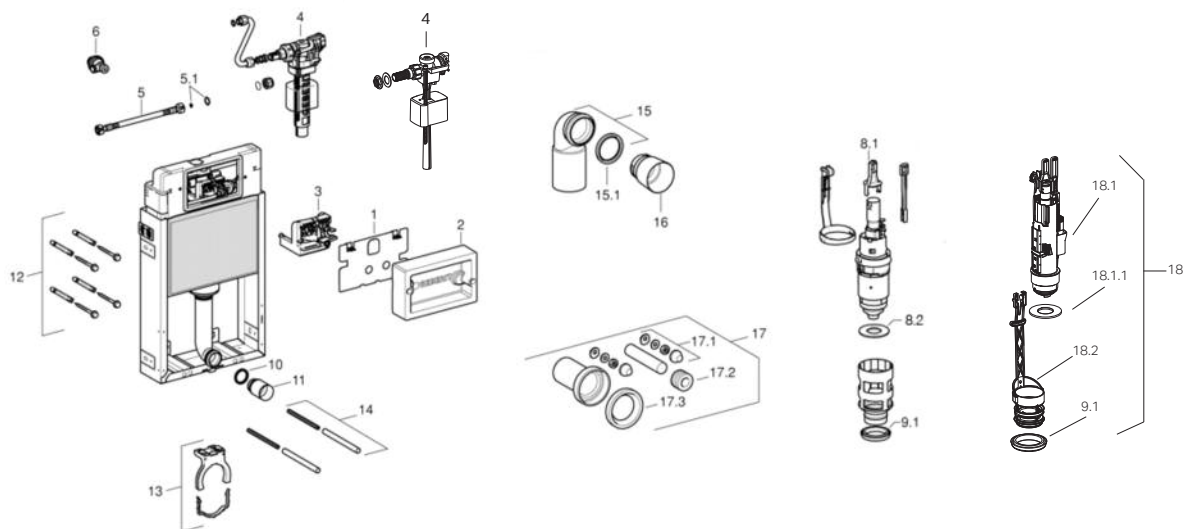

Pozicija	Opis	Art. br.	Komentar
1	Zaštitna ploča UP100	241.343.00.1	
2	Građevinska zaštita UP100	241.348.00.1	
3	Ležaj poluge za aktiviranje UP100	241.349.00.1	Komplet
4	Dovodni ventil tip 333	136.700.00.3	
5	Armirano crevo	241.982.00.1	
5.1	Set dihtunga	240.922.00.1	
6	Ugaoni ventil UP100 komplet	241.475.00.1	Komplet sa adapterom
8.1	Most	241.167.00.1	za odvodni ventil tip 210
8.2	Dihtung Ø 63x32 mm	816.418.00.1	za odvodni ventil tip 210
9.1	Profilni dihtung bazena	241.868.00.1	
10	Dihtung ispirne cevi	362.771.00.1	
11	Čep	362.796.92.1	
12	Pričvrtni materijal	216.179.00.1	
13	Cevna obujmica Kombifix komplet	240.190.00.1	
14	Navojna šipka komplet	240.189.00.1	
15	WC-izlivno koleno Ø 90/110 mm	367.925.16.1	
15.1	Manžetna EPDM 90 mm	387.282.00.1	
16	Čep manžetne	366.820.92.1	
17	PE priključna garnitura, komplet	152.426.46.1	
17.1	Ukrasne kape sa podloškama	217.713.46.1	
17.2	Geberit manžetna za priključak za ispirnu cev: Ø 45 mm	119.668.00.1	
17.3	Gumeni dihtung priključka WC-a	152.424.00.1	
18	Odvodni ventil tip 212, komplet	244.820.00.1	(proizv. od 1. 4. 2021)
18.1	Odvodni ventil tip 212	244.821.00.1	(proizv. od 1. 4. 2021)
18.1.1	Manžeta odvodnog ventila tip 212	244.244.00.1	(proizv. od 1. 4. 2021)
18.2	Koš bazena odvodnog ventila tip 212, komplet	244.823.00.1	(proizv. od 1. 4. 2021)

Dodatne informacije

- Dostupni su samo oni artikli koji su navedeni