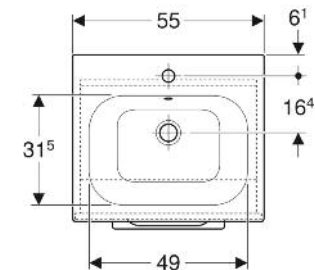

Geberit Selnova Square komplet, ugradni umivaonik sa uskom ivicom, sa ormarićem, dve fiok

Umivaonik sa uskom ivicom sa ormarićem za umivaonik. Ormarić od troslojne iverice visoke gustine koja je otporna na vlagu isporučuje se u predmontiranom stanju. Ormarić sa dve fiok. Fioka sa mehanizmom za prigušivanje.

Element sadrži:

- Umivaonik
- Ormarić za ugradni umivaonik
- Ručka
- Materijal za pričvršćivanje

Boja: bela / lakirano, visoki sjaj

- B = 55 cm **501.232.00.1**
- B = 60 cm **501.236.00.1**
- B = 80 cm **501.240.00.1**
- B = 100 cm **501.244.00.1**

Boja: orah hickory / melamin, struktura drveta

- B = 55 cm **501.234.00.1**
- B = 60 cm **501.238.00.1**
- B = 80 cm **501.242.00.1**
- B = 100 cm **501.246.00.1**

Boja: lava / lakirano, mat

- B = 55 cm **501.233.00.1**
- B = 60 cm **501.237.00.1**
- B = 80 cm **501.241.00.1**
- B = 100 cm **501.245.00.1**

Boja: orah hickory, svetli / melamin, struktura drveta

- B = 55 cm **501.235.00.1**
- B = 60 cm **501.239.00.1**
- B = 80 cm **501.243.00.1**
- B = 100 cm **501.247.00.1**

H = 65,2 cm
T = 50,2 cm

Geberit Selnova Square komplet, ugradni umivaonik sa uskom ivicom, sa ormarićem, dve fiok

Umivaonik sa uskom ivicom sa ormarićem za umivaonik. Ormarić od troslojne iverice visoke gustine koja je otporna na vlagu isporučuje se u predmontiranom stanju. Ormarić sa jednim vratima. Vrata sa mehanizmom za prigušivanje. Strana graničnika levo ili desno.

Element sadrži:

- Umivaonik
- Ormarić za ugradni umivaonik
- Ručka
- Materijal za pričvršćivanje

Boja: bela / lakirano, visoki sjaj

- B = 55 cm **501.248.00.1**
- B = 60 cm **501.252.00.1**

Boja: orah hickory / melamin, struktura drveta

- B = 55 cm **501.250.00.1**
- B = 60 cm **501.254.00.1**

Boja: lava / lakirano, mat

- B = 55 cm **501.249.00.1**
- B = 60 cm **501.253.00.1**

Boja: orah hickory, svetli / melamin, struktura drveta

- B = 55 cm **501.251.00.1**
- B = 60 cm **501.255.00.1**

H = 65,2 cm
T = 50,2 cm