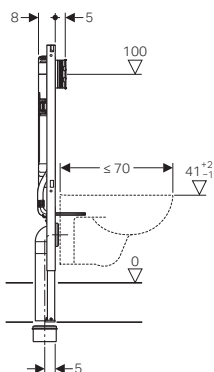

Geberit Duofix montažni element za konzolnu WC šolju sa ugradnim vodokotlićem Sigma debljine 8 cm (2016), aktiviranje čeonno, ugradna visina 114 cm

111.796.00.1

Tipke linije Sigma se naručuju posebno (str. 28–34).

Za univerzalnu ugradnju: obziđivanjem ili u suvomontažnu konstrukciju sa oblaganjem gipskartonskim pločama (18 ili 2 x 12,5 mm).

- ugradni vodokotlić Sigma 8 cm (2016) sa 2-količinskom tehnikom ispiranja 3/6 l

Element sadrži:

- montažni čelični okvir □40/40, sa zaštitnim premazom plave Geberit boje
- ugradni vodokotlić, izolovan od kondenzacije Sigma 8 cm (2016)
- noge stepenasto podesive po visini 0-20 cm
- 2 ugaonika za učvršćenje na zid
- 2 vijka sa maticama M12 koji nose konzolnu šolju (na razmaku 18 ili 23 cm)
- univerzalni priključak vode 1/2" spoljni navoj, sa ugrađenim ugaonim ventilom
- građevinsku zaštitu otvora revizije, montaža bez upotrebe alata, odgovarajuća za tipke u ravni zida (Sigma 60)
- zvučno izolovano učvršćenje odvoda
- PE zidno odvodno koleno Ø 90/90 mm
- PE prelazni komad Ø 90/110 mm
- garnituru manžetni Ø 90 mm
- cev za priključak tuš WC-a
- pričvrtni materijal