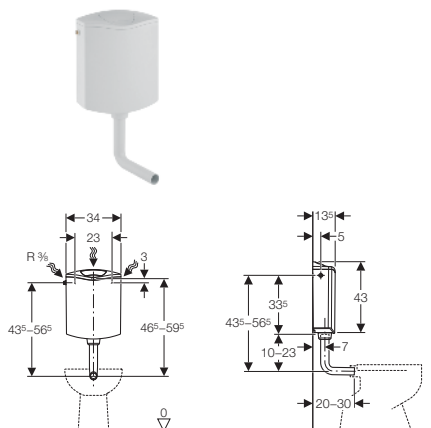

AP110/Rio

136.610.11.1

alpsko bela

Niska montaža

- Start-stop štedna tipka
- Proizveden od ABS plastike
- Podesiva količina punjenja 6-9 l
- Mogućnost priključenja vode sa 3 strane
- Izolacija protiv kondenzacije
- Tiho i brzo punjenje
- Sa priloženom cevi za ispiranje i šablonom za montažu

AP112/Fontana

136.230.11.1

alpsko bela

Niska montaža

- Start-stop štedna tipka
- Proizveden od ABS plastike
- Podesiva količina punjenja 6-9 l
- Mogućnost priključenja vode sa 3 strane
- Izolacija protiv kondenzacije
- Tiho i brzo punjenje
- Sa priloženom cevi za ispiranje i šablonom za montažu
- Moguća niska i visoka montaža

136.232.11.1

alpsko bela

Visoka montaža

AP116

136.430.11.1

alpsko bela

Niska montaža

- 6-litarski predzidni vodokotlić
- Proizveden od ABS plastike
- Dvokoličinska tehnika ispiranja
- Podesiva količina vode 2,5-4 i 4,5-7,5l
- Priključak vode sa 3 strane
- Sa priloženom izlivnom cevi i šablonom za montažu

AP116plus

136.444.11.1

alpsko bela

Niska montaža

- 6-litarski predzidni vodokotlić
- Proizveden od ABS plastike
- Dvokoličinska tehnika ispiranja
- Podesiva količina vode 2,5-4 i 4,5-7,5l
- Priključak vode sa 3 strane
- Sa ugrađenim nosačem dezinfekcijskih kocki
- Sa priloženom izlivnom cevi i šablonom za montažu

Geberit DuoFresh uložak za dezinfekciju:
art. **244.600.00.1**