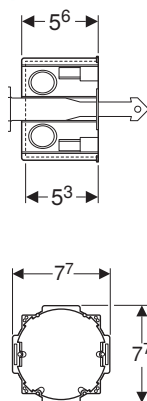

Ugradni set sa ugradnom kutijom, za Geberit DuoFresh modul

244.999.00.1

Element sadrži:

- poklopac ugradne kutije
- Ugradna kutija za otvor prečnika $\varnothing$ 76 mm
- Prazna cev dužine 1,7 m
- Čep
- Sigurnosna kopča