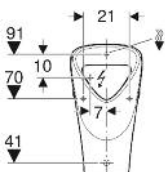

501.666.00.1

bela

Potrebno je poručiti pričvršćenje za pisoar Kerafix, (art. **551075000**)