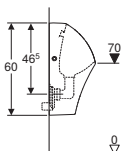

501.655.00.1

bela

501.655.00.8

bela / KeraTect

Beskontaktno ili pneumatsko aktiviranje ispiranja se naručuje posebno (str. 56–57)

Ugradni set za uređaje za aktiviranje pisoara Geberit Preda, Geberit Selva Geberit Tamina i Geberit Narva (art. **116.005.00.1**) se naručuje posebno.

Duofix montažni element (art. **111.676.00.1**) ili Kombifix montažni element (art. **457.606.00.1**) za pisoare sa glavom raspršivača naručuje se posebno.