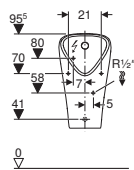

Element sadrži:

- keramički pisoar
- odvodnu garnituru
- sito za odvod
- montažni ključ za odvodnu garnituru
- set priključka vode
- pričvrtni materijal

501.655.00.1

bela

501.655.00.8

bela / KeraTect

Beskontaktno ili pneumatsko aktiviranje ispiranja se naručuje posebno (str. 56–57)