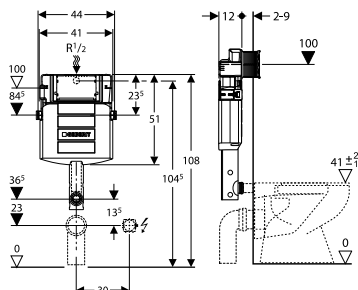

Ugradni vodokotliči Sigma (UP320) za podnu WC šolju, aktiviranje čeno

109.300.00.5

Za ugradnju ispred ili u zid. Vodokotlić je potrebno sa prednje strane obzidati 2-9 cm ispred elemenata.

- Ugradni vodokotlić Sigma (UP320) sa dvokoličinskom tehnikom ispiranja 3/6 l

Tipke linije Sigma se naručuju posebno (str. 28–34)

Priključna garnitura za povezivanje sa WC šoljom (art. **118.026.11.1**) se naručuje posebno

Za pripremu el. napajanja (DuoFresh, IR tipka, hig. ispir.) postoji više mogućnosti:

1) El. napajanje u blizini vodokotlića (do 1,5 m dužine):
  - ugradni set sa kutijom, art. **244.999.00.1**
  - jedinica napajanja sa kablom 1,8 m, art. **115.335.00.1**
2) Skriveni el. priključak u WC šolji (OBAVEZNO proveriti mogućnost montaže u unutrašnjosti WC šolje):
  - kombinovana priklj. kutija, art. **244.120.00.1**
  - jedinica napajanja sa kablom 1,8 m, art. **115.335.00.1**