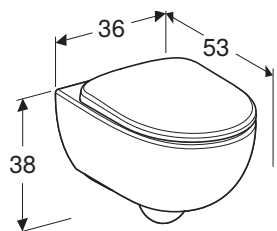

Paket Geberit Selnova, Premium

503.023.00.1

- Konzolna WC šolja, skriveno kačenje, EFF3 pričvršćenje, Rimfree
- WC sedište, funkcija SoftClose, funkcija QuickRelease

Paket Geberit Selnova

501.750.00.1

- Konzolna WC šolja, vidljivo kačenje, Rimfree
- WC sedište, funkcija SoftClose, funkcija QuickRelease

Paket Geberit Selnova

501.751.00.1

- Konzolna WC šolja, vidljivo kačenje, Rimfree
- WC sedište, funkcija SoftClose, funkcija QuickRelease

501.752.00.1*

- *- Konzolna WC šolja, vidljivo kačenje
- WC sedište

Paket Geberit Selnova

501.961.00.1

- Konzolna WC šolja, vidljivo kačenje, Rimfree
- WC sedište, funkcija SoftClose, funkcija QuickRelease