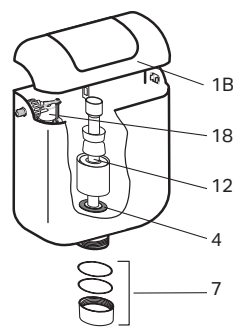

↓ AP113 (Natura)