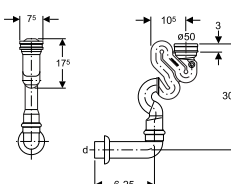

Duofix Basic montažni element za pisoar sa senzorskim uređajem, visina ugradnje 130 cm

111.695.11.5

beli poklopac

Za univerzalnu ugradnju u masivne ili suve zidove, za ugradnju ispred ili u zid.

111.695.46.5

poklopac mat hrom

Element sadrži:

- montažnog okvira □40/40 sa zaštitnim površinskim premazom, Geberit plave boje
- noge podesive po visini 0-20 cm za ugradnju u profil UW50
- dva kompleta šrafova za učvršćenje keramike M8
- univerzalnog priključka vode 1/2"
- ulivne cevi pisoara Ø 32 mm sa dihtungom
- PE izlivnog kolena redukovano sa Ø 63/57 mm na Ø 50/44 mm
- materijala za učvršćenje
- ugradnog seta sa senzorskim uređajem 230V
- isisavajući sifon d50, uklj. zaptivku na pisoaru

Za baterijsko napajanje

dodatno naručiti

art. **241.945.00.1**

Geberit kutija za baterije

241.945.00.1

Za automatsko elektronsko IC aktiviranje ispiranja pisoara kod uređaja sa baterijskim napajanjem

Geberit sifon za pisoar, horizontalni odvod

152.950.11.1

za pisoare sa horizontalnim odvodom

- za skriveni priključak pisoara sa horizontalnim odvodom Ø 50 mm

152.942.11.1

za pisoare sa vertikalnim odvodom, spiralni sifon

Geberit sifon za pisoar, vertikalni odvod

152.951.11.1

za pisoare sa horizontalnim odvodom

- za skriveni priključak pisoara sa vertikalnim odvodom Ø 50 mm

152.941.11.1

za pisoare sa vertikalnim odvodom, spiralni sifon