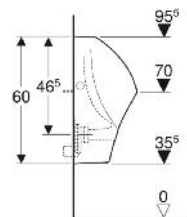

Geberit Selnova pisoar trouglast, dovod odozgo, odvod unazad ili ispod

501.676.00.1

bela

Sa ispirnom ivicom. Za upotrebu sa automatskim ispiranjem uz uštedu vode. Skriveno učvršćenje.

Potrebno je poručiti pričvršćenje za pisoar Kerafix, (art. **551075000**)

Element sadrži:

- keramički pisoar