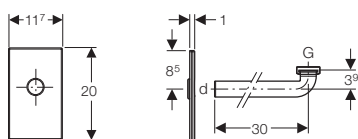

115.416.21.1

hromirana visoki sjaj

115.415.00.1

nerđajuči čelik

d = 32 mm

G = 1 1/4"

Geberit Duofix montažni element za umivaonik, Geberit ONE zidna armatura sa ugradnom funkcionalnom kutijom, ugradna visina 112-130 cm