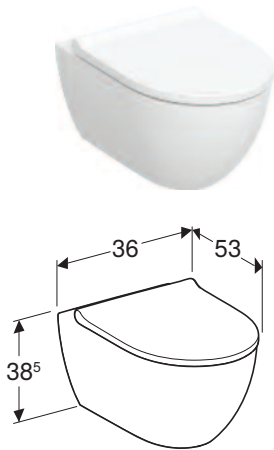

Paket Geberit Acanto

502.718.00.1

- Konzolna WC šolja, skriveno kačenje, EFF3 pričvršćenje, TurboFlush
- WC sedište, funkcija SoftClose, funkcija QuickRelease (može se zaključati)

Paket Geberit iCon

501.664.00.1

- Konzolna WC šolja, skriveno kačenje, EFF3 pričvršćenje, Rimfree
- WC sedište, funkcija SoftClose, funkcija QuickRelease (može se zaključati)