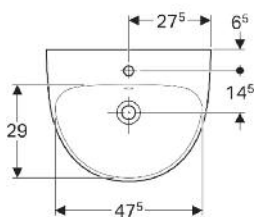

Geberit svetlo za ormaric sa ogledalom

501.280.00.1
hrom

Boja svetla 4000 K,

Geberit Selnova Square umivaonik

Otvor za armaturu na sredini,
Vidljiv preliv
B = 55 cm **500.290.01.7**

Bez otvora za armaturu,
Vidljiv preliv
B = 55 cm **500.291.01.7**

Otvor za armaturu na sredini,
Vidljiv preliv
B = 60 cm **500.300.01.7**

Otvor za armaturu na sredini,
Vidljiv preliv
B = 65 cm **500.299.01.5**

Geberit Selnova umivaonik

Otvor za armaturu na sredini,
Vidljiv preliv
B = 55 cm **500.315.01.7**

Bez otvora za armaturu,
Vidljiv preliv
B = 55 cm **500.304.01.7**

Otvor za armaturu na sredini,
Vidljiv preliv
B = 60 cm **500.305.01.7**

Otvor za armaturu na sredini,
Vidljiv preliv
B = 65 cm **500.297.01.7**