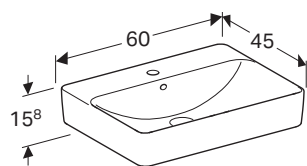

Geberit VariForm nadgradni umivaonik, okrugli, sa pločom i otvorom za armaturu

500.769.01.2
vidljiv preliv

- Za montažu na radne ploče
- Odgovara uz svaki kupatilski nameštaj VariForm
- Okrugli
- Jednostavna montaža zahvaljujući priloženom šablonu

500.770.01.2
bez preliva

Geberit VariForm nadgradni umivaonik, ovalni

500.772.01.2
vidljiv preliv

- Za montažu na radne ploče
- Odgovara uz svaki kupatilski nameštaj VariForm
- Ovalni
- Jednostavna montaža zahvaljujući priloženom šablonu

500.773.01.2
bez preliva

Geberit VariForm nadgradni umivaonik, elipsasti, sa pločom i otvorom za armaturu

Širina 50 cm:
500.775.01.2
vidljiv preliv

- Za montažu na radne ploče
- Odgovara uz svaki kupatilski nameštaj VariForm
- Elipsasti
- Jednostavna montaža zahvaljujući priloženom šablonu

500.776.01.2
bez preliva

Širina 60 cm:
500.777.01.2
vidljiv preliv

500.778.01.2
bez preliva

Geberit VariForm nadgradni umivaonik, pravougaoni, sa pločom i otvorom za armaturu

500.780.01.2
vidljiv preliv

- Za montažu na radne ploče
- Odgovara uz svaki kupatilski nameštaj VariForm
- Pravougaoni
- Jednostavna montaža zahvaljujući priloženom šablonu

500.781.01.2
bez preliva