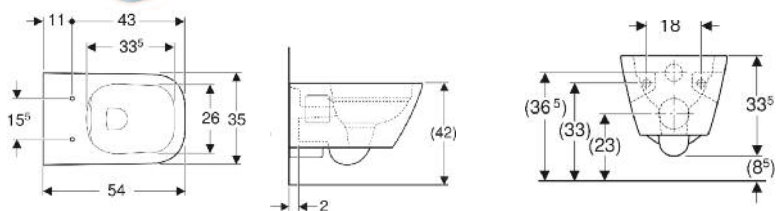

Geberit Selnova Square WC sedište, pričvršćenje sa gornje strane

WC sedište četvrtastog dizajna, šarke od metala, materijal Duroplast.

501.555.01.1

501.556.01.1
Funkcija Softclosing

501.557.01.1
Funkcija Softclosing,
Funkcija Quickrelease