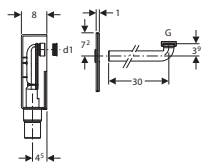

Sifoni za umivaonike
Zidni ugradni sifon za umivaonik

- sa belim poklopcem 18,2 x 33,5 cm
- priključnim kolenom Ø 40 mm
- belom priključnom maticom 11,4"
- izlivom Ø 50 i Ø 56 mm
- komplet sa dihtujućim materijalom

151.120.11.1
alpsko bela

151.120.21.1
sajna hrom

G = 1 1/4"
d1 = 32 mm