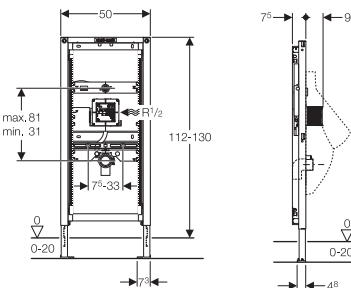

Duofix montažni element za pisoar (univerzalni) sa skrivenom elektronikom, visina ugradnje 112-130 cm

111.613.00.1

Za univerzalnu ugradnju u masivne ili suve zidove, za ugradnju ispred ili u zid.

Uređaj za skriveno aktiviranje ispiranja se naručuje posebno (str. 58)

Element sadrži:

- montažnog okvira □40/40 sa zaštitnim površinskim premazom, Geberit plave boje
- noge podesive po visini 0-20 cm za ugradnju u profil UW50 ili UW75
- 2 ugaonika za pričvršćenje na zid
- dva kompleta šrafova za učvršćenje keramike M8
- univerzalnog priključka vode 1/2"
- ulivne cevi pisoara Ø 32 mm sa dihtungom
- fleksibilne ulivne cevi
- PE izlivnog kolena redukovano sa Ø 63/57 mm na Ø 50/44 mm
- priključne garniture
- sifona
- materijala za učvršćenje
- ugradnog seta sa zaštitom