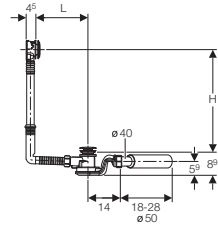

154.310.00.1

Sa vijcima za sigurnosno učvršćenje

154.311.00.1

Okrugli dizajn

154.312.00.1

Kvadratni dizajn

Geberit odvod za kade za kupanje sa aktiviranjem okretanjem PushControl, d52, dužina 26 cm, sa setom za finu montažu i priključnim kolonom