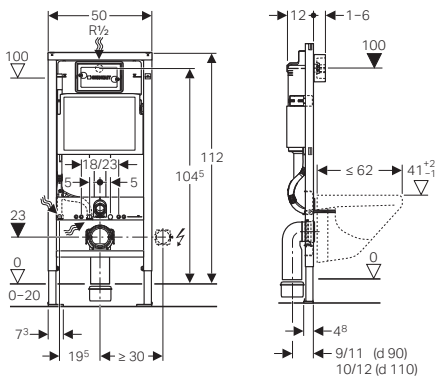

Duofix sanitarni montažni element za konzolnu WC šolju, sa ugradnim vodokotličem Delta (UP100), aktiviranje čeono, sa Delta20 tipkom, dodatnom gornjom prečkom i setom za predzidnu montažu, ugradna visina 112 cm

458.134.11.2
bela tipka

458.134.21.2
sjajna hrom tipka

Za univerzalnu ugradnju: obziđivanjem ili u suvomontažnu konstrukciju sa oblaganjem gipskartonskim pločama (18 ili 2 x 12,5 mm).

- montažni čelični okvir sa zaštitnim premazom plave Geberit boje
- ugradni vodokotlič Delta (UP100) sa dvokoličinskom tehnikom ispiranja 3/6 l