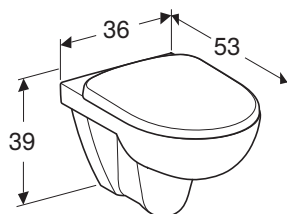

Paket Geberit Selnova

501.750.00.1

- Konzolna WC šolja, vidljivo kačenje, Rimfree
- WC sedište, funkcija SoftClose, funkcija QuickRelease