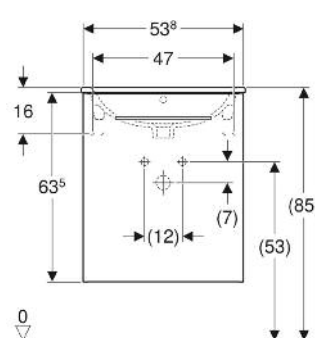

Geberit Selnova Square komplet, ugradni umivaonik sa uskom ivicom, sa ormarićem, dve fiok

Umivaonik sa uskom ivicom sa ormarićem za umivaonik. Ormarić od troslojne iverice visoke gustine koja je otporna na vlagu isporučuje se u predmontiranom stanju. Ormarić sa dve fiok. Fioka sa mehanizmom za prigušivanje.

Element sadrži:

- Umivaonik
- Ormarić za ugradni umivaonik
- Ručka
- Materijal za pričvršćivanje

Boja: bela / lakirano, visoki sjaj

- B = 55 cm **501.232.00.1**
- B = 60 cm **501.236.00.1**
- B = 80 cm **501.240.00.1**
- B = 100 cm **501.244.00.1**

Boja: orah hickory / melamin, struktura drveta

- B = 55 cm **501.234.00.1**
- B = 60 cm **501.238.00.1**
- B = 80 cm **501.242.00.1**
- B = 100 cm **501.246.00.1**

Boja: lava / lakirano, mat

- B = 55 cm **501.233.00.1**
- B = 60 cm **501.237.00.1**
- B = 80 cm **501.241.00.1**
- B = 100 cm **501.245.00.1**

Boja: orah hickory, svetli / melamin, struktura drveta

- B = 55 cm **501.235.00.1**
- B = 60 cm **501.239.00.1**
- B = 80 cm **501.243.00.1**
- B = 100 cm **501.247.00.1**

H = 65,2 cm
T = 50,2 cm

Geberit Selnova Square komplet, ugradni umivaonik sa uskom ivicom, sa ormarićem, dve fiok

Umivaonik sa uskom ivicom sa ormarićem za umivaonik. Ormarić od troslojne iverice visoke gustine koja je otporna na vlagu isporučuje se u predmontiranom stanju. Ormarić sa jednim vratima. Vrata sa mehanizmom za prigušivanje. Strana graničnika levo ili desno.

Element sadrži:

- Umivaonik
- Ormarić za ugradni umivaonik
- Ručka
- Materijal za pričvršćivanje

Boja: bela / lakirano, visoki sjaj

- B = 55 cm **501.248.00.1**
- B = 60 cm **501.252.00.1**

Boja: orah hickory / melamin, struktura drveta

- B = 55 cm **501.250.00.1**
- B = 60 cm **501.254.00.1**

Boja: lava / lakirano, mat

- B = 55 cm **501.249.00.1**
- B = 60 cm **501.253.00.1**

Boja: orah hickory, svetli / melamin, struktura drveta

- B = 55 cm **501.251.00.1**
- B = 60 cm **501.255.00.1**

H = 65,2 cm
T = 50,2 cm