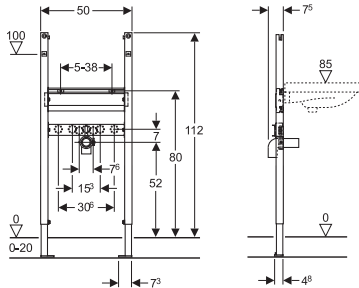

Duofix Basic sanitarni montažni element za umivaonik

111.471.00.1

Za univerzalnu ugradnju: obziđivanjem ili u suvomontažnu konstrukciju sa oblaganjem gipskartonskim pločama (18 ili 2x12,5 mm)

Bez armaturnih priključaka i seta za predzidnu montažu art. **111.839.00.1**

Element sadrži:

- montažni čelični okvir □40/40 bez gornje prečke, sa zaštitnim premazom plave Geberit boje
- noge podesive po visini 0-20 cm
- 2 šrafa sa maticama M12 koji nose umivaonik (postavljaju se na razmaku 5-38 cm)
- ploču za armaturne priključke podesivu po visini
- učvršćenje odvoda
- PE zidno odvodno koleno Ø 50 mm
- gumeni dihtung za sifon Ø 44 x 32 mm
- materijal za pričvršćenje