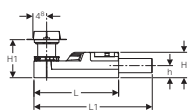

Za ugradnju tuš kada Geberit Sestra i njihovo podešavanje po visini.

Element sadrži:
• nogice: set 12 kom

Geberit zaptivni set za tuš kade

550.083.00.1

Element sadrži:
• Zaptivno vlakno, kotur, dužina 5 m
• Zaptivno vlakno za unutrašnji ugao
• 3 zaptivna vlakna za spoljašnje uglove