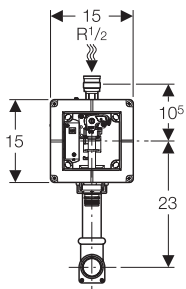

Ugradni set uređaja za aktiviranje ispiranja pisoara, univerzalni, sa ispirnom cevi

116.003.00.1

Za ugradnju u masivne zidove

Beskontaktno ili pneumatsko aktiviranje ispiranja se naručuju dodatno (str. 56–57)

Element se sastoji od:

- zaštitne kutije sa poklopcem
- univerzalnog priključka vode 1/2" sa MeplaFix adapterom
- ugaonog ventila
- ispirne cevi sa kolenom d32
- priključne kleme