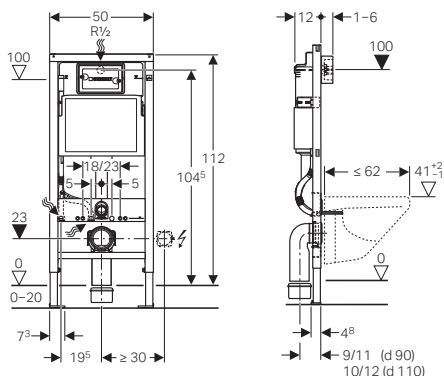

Duofix sanitarni montažni element za konzolnu WC šolju, sa ugradnim vodokotličem Delta (UP100), aktiviranje čeono, sa Delta50 tipkom, dodatnom gornjom prečkom i setom za predzidnu montažu, ugradna visina 112 cm

458.128.11.1
bela tipka

458.128.21.1
sajjna hrom tipka

Za univerzalnu ugradnju: obziđivanjem ili u suvomontažnu konstrukciju sa oblaganjem gipskartonskim pločama (18 ili 2 x 12,5 mm).

- montažni čelični okvir sa zaštitnim premazom plave Geberit boje
- ugradni vodokotlić Delta (UP100) sa dvokoličinskom tehnikom ispiranja 3/6 l

Element sadrži:

- montažni čelični okvir sa dodatnom gornjom prečkom, sa zaštitnim premazom plave Geberit boje
- predmontiran, ugradni vodokotlić Delta (UP100) izolovan od kondenzacije
- Delta50 tipka (boja tipke zavisi od šifre)
- noge podesive po visini 0-20 cm
- set za predzidnu montažu
- 2 šrafa za razmak koji nose građevinsku zaštitu ali i tipku!
- univerzalni priključak vode 1/2" SN, sa ugrađenim ugaonim ventilom
- građevinsku zaštitu otvora revizije od stiropora deb. 6 cm
- učvršćenje odvoda
- PE zidno odvodno koleno Ø 90/90 mm
- PE prelazni komad Ø 90/110 mm
- garnituru manžetni Ø 90 mm
- set zvučne izolacije
- materijal za pričvršćenje