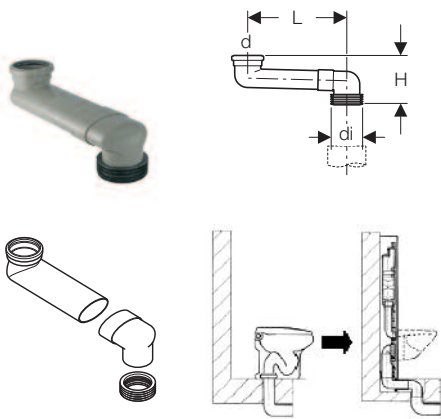

PVC prelazno koleno 90/110

388.351.29.1

L = 13–33,4 cm

Za spajanje odvoda konzolne WC šolje na Kombifix ili Duofix montažne elemente, na postojeći podni priključak odvoda

H = 16,7 cm

d = 90 mm

di = 100-105,6 mm

DN = 90

Element sadrži:

- gumenu zaptivku od EPDM
- manžetnu od EPDM