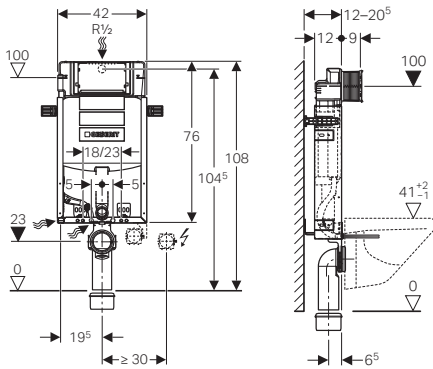

110.366.00.5

Tipke linije Sigma se naručuju posebno (str. 28–34)

Za ugradnju ispred zida ili u zid, ali sa obaveznim obziđivanjem 2-9 cm.

- montažni pocinkovani okvir plave boje debljine 12 cm sa uglovima za nameštanje po dubini 12-20 cm
- ugradni vodokotlić Sigma (UP320) sa dvokoličinskom tehnikom ispiranja 3/6 l

Za pripremu el. napajanja (DuoFresh, IR tipka, hig. ispir.) postoji više mogućnosti:

1) El. napajanje u blizini vodokotlića (do 1,5 m dužine):
  - ugradni set sa kutijom, art. **244.999.00.1**
  - jedinica napajanja sa kablom 1,8 m, art. **115.335.00.1**
2) Skriveni el. priključak u WC šolji (OBAVEZNO proveriti mogućnost montaže u unutrašnjosti WC šolje):
  - kombinovana priklj. kutija, art. **244.120.00.1**
  - jedinica napajanja sa kablom 1,8 m, art. **115.335.00.1**

Element sadrži:

- metalni pocinkovani okvir plave boje
- ugradni vodokotlić Sigma (UP320), izolovan od kondenzacije
- 4 pričvrсна elementa
- 2 šrafa sa maticama M12 koji nose konzolnu WC šolju
- univerzalni priključak vode 1/2" SN, sa ugrađenim ugaonim ventilom
- građevinsku zaštitu otvora revizije, montaža bez upotrebe alata
- zvučno izolovano učvršćenje odvoda
- PE zidno izlivno koleno Ø 90/90 mm
- PE prelazni komad Ø 90/110 mm
- garnituru manžetni Ø 90 mm
- cev za priključak tuš WC-a
- set zvučne izolacije
- pričvrсни materijal