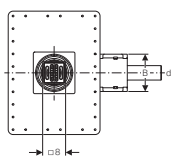

Podni odvod za tuš, visina ugradnje min. 90 mm

154.050.00.1

Za ugradnju unutar zgrada, za odvodnju iz tuš prostora u ravni poda, za podove debljine 90-200 mm, sa fabrički montiranim hidroizolacionim platnom, za upotrebu sa kompozitnim hidroizolacijama, za prihvat vode iz pojedinačnih glava tuša i za oblaganje keramičkim pločicama 2-40 mm. PE odvodna priključna cev Ø 50 mm.

Moguće dodatno naručiti dizajniranu rešetku.

Kapacitet oticanja

0.8 l/s

Visina sifona

50 mm

Element sadrži:

- hidroizolacionu foliju ispod zaštitnog poklopca sa mogućnošću skraćivanja radi montaže uz zid
- podlogu za polaganje pločica
- češalj za hvatanje kose
- nosač rešetke sa prstenom za izjednačavanje
- standardnu rešetku
- sifon od PE-HD
- EPS ležište za sifon za pričvršćenje i zvučnu izolaciju
- pričvrсни materijal

d = 50 mm

B = 13 cm

L = 30 cm

L1 = 35,8 cm

H = 9 cm

H1 = 9–22 cm

h = 4,2 cm

Podni odvod za tuš, visina ugradnje min. 65 mm

154.052.00.1

Za ugradnju unutar zgrada, za odvodnju iz tuš prostora u ravni poda, za podove debljine 65-90 mm, sa fabrički montiranim hidroizolacionim platnom, za upotrebu sa kompozitnim hidroizolacijama, za prihvat vode iz pojedinačnih glava tuša i za oblaganje keramičkim pločicama 2-30 mm. PE odvodna priključna cev Ø 40 mm.

Moguće dodatno naručiti dizajniranu rešetku.

Kapacitet oticanja

0.4 l/s

Visina sifona

30 mm

Element sadrži:

- hidroizolacionu foliju ispod zaštitnog poklopca sa mogućnošću skraćivanja radi montaže uz zid
- podlogu za polaganje pločica
- češalj za hvatanje kose
- nosač rešetke sa prstenom za izjednačavanje
- standardnu rešetku
- sifon od PE-HD
- EPS ležište za sifon za pričvršćenje i zvučnu izolaciju
- pričvrсни materijal

d = 40 mm

B = 13 cm

L = 30 cm

L1 = 35,8 cm

H = 6,5 cm

H1 = 6,5–17,5 cm

h = 3,2 cm