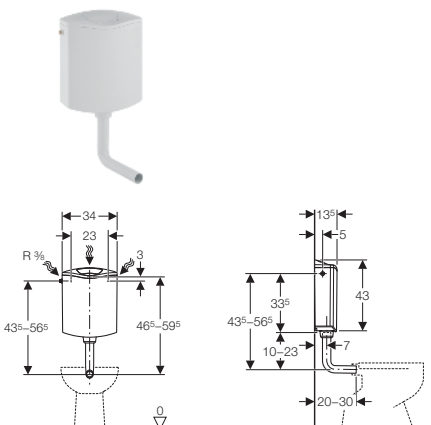

136.232.11.1

alpsko bela

Visoka montaža

AP116

136.430.11.1

alpsko bela

Niska montaža

- 6-litarski predzidni vodokotlić
- Proizveden od ABS plastike
- Dvokoličinska tehnika ispiranja
- Podesiva količina vode 2,5-4 i 4,5-7,5l
- Priključak vode sa 3 strane
- Sa priloženom izlivnom cevi i šablonom za montažu