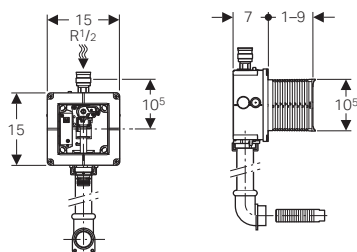

**Ugradni set uređaja za aktiviranje ispiranja
Geberit Preda, Geberit Selva, Geberit Tamina i
Geberit Narva pisoara**

116.005.00.1

Beskontaktno ili pneumatsko aktiviranje ispiranja se naručuju dodatno (str. 56–57)

Za ugradnju u masivne zidove.
Za pisoare Geberit Preda, Geberit Selva, Geberit Tamina i Geberit Narva.
Za priključenje uređaja za ispiranje pisoara (od 2009)

Element se sastoji od:

- zaštitne kutije sa poklopcem
- univerzalnog priključka vode 1/2" sa MeplaFix adapterom
- priključne klemu
- zapornog ventila
- ispirne cevi sa kolenom G1"
- priključnog komada u pisoar