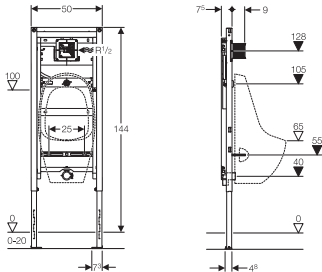

Duofix montažni element za pisoar Laufen Taro-Nova i Tamaro visina ugradnje 144 cm

111.619.00.1

Za univerzalnu ugradnju u masivne ili suve zidove, za ugradnju ispred ili u zid.

Beskontaktno ili pneumatsko aktiviranje ispiranja se naručuje posebno (str. 57)

Element sadrži:

- montažnog okvira □40/40 sa zaštitnim površinskim premazom, Geberit plave boje
- noge podesive po visini 0-20 cm za ugradnju u profil UW50 ili UW75
- 2 ugaonika za pričvršćenje na zid
- dva kompleta šrafova za učvršćenje keramike M8
- univerzalnog priključka vode 1/2"
- ulivne cevi pisoara 1"
- fleksibilne ulivne cevi
- PE izlivnog kolena redukovano sa Ø 63/57 mm na Ø 50/44 mm
- priključne garniture
- sifona
- materijala za učvršćenje
- ugradnog seta sa zaštitom