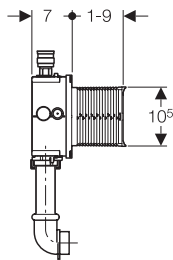

Ugradni set uređaja za aktiviranje ispiranja pisoara, univerzalni, sa ispirnom cevi

116.003.00.1

Za ugradnju u masivne zidove

Beskontaktno ili pneumatsko aktiviranje ispiranja se naručuju dodatno (str. 56–57)

Element se sastoji od:

- zaštitne kutije sa poklopcem
- univerzalnog priključka vode 1/2" sa MeplaFix adapterom
- ugaonog ventila
- ispirne cevi sa kolenom d32
- priključne kleme