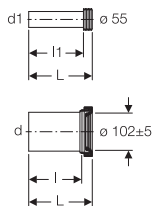

PE priključna garnitura za konzolni WC

sa gumenim dihtungom i dve ukrasne hromirane kape za šrafove za učvršćenje, za priključak konzolnog WC-a

d	d1	L	l	l1	
90	45	18	14,5	15,5	152.426.46.1
110 za zamenu	45	18	14,5	15,5	152.422.46.1
90	45	30	26,5	27,5	152.441.46.1
110 za zamenu	45	30	26,5	27,5	152.439.46.1