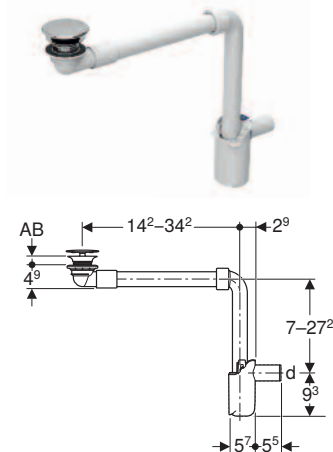

Za umivaonike bez preliva.

Element sadrži:

- sito
- zaptivke

L = 5 cm
152.050.21.1
sjajna hrom

152.050.14.1
matirana crna

L = 8 cm
152.080.21.1
sjajna hrom

152.080.14.1
matirana crna

G = 1 ¼"