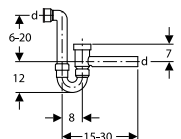

152.881.11.1
d = 50 mm
G = horizontalni izlaz -
dihtung 46 x 40