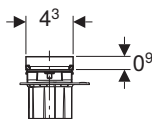

Tuš kanal CleanLine, za oblaganje keramičkim pločicama

154.455.00.1
za oblaganje keramičkim
pločicama

Za odvodnju pojedinačnih tuševa u visini poda, za ugradnju uz zid ili u sredini prostora, za debljinu keramičkih pločica 13-35 mm. Prilagodljiva po visini i nagibu.

Element sadrži:

- češalj za hvatanje kose
- ulivni priključak sa prstenom za poravnanje