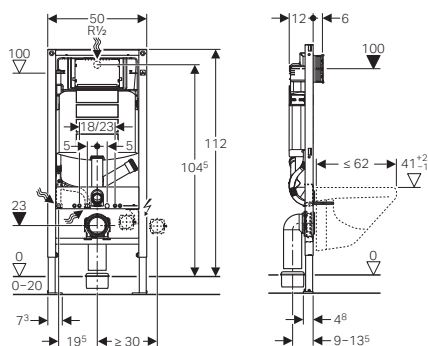

Duofix montažni element sa ugradnim vodokotlićem Sigma (UP320) za konzolnu WC šolju, aktiviranje spreda, sa priključkom za odvod neprijatnih mirisa, ugradna visina elementa H=112cm

Za univerzalnu ugradnju: obziđivanjem ili u suvomontažnu konstrukciju sa oblaganjem gipskartonskim pločama (18 ili 2 x 12,5 mm)

- ugradni vodokotlić Sigma (UP320) sa dvokoličinskom tehnikom ispiranja 3/6 l

Element sadrži:

- montažni čelični okvir □40/40, sa zaštitnim premazom plave Geberit boje
- ugradni vodokotlić Sigma (UP320) izolovan od kondenzacije
- noge podesive po visini 0-20 cm za ugradnju u profil UW50 ili UW75
- 2 ugaonika za učvršćenje za zid
- 2 šrafova sa maticama M12 koji nose konzolnu WC šolju (razmak 18 ili 23 cm)
- univerzalni priključak vode 1/2" SN, sa ugrađenim ugaonim ventilom
- građevinsku zaštitu otvora revizije koja se postavlja bez upotrebe alata
- zvučno izolovano učvršćenje odvoda
- PE podesiv po dubini na 6 različitih pozicija zidno izlavno koleno Ø 90/90 mm
- PE prelazni komad Ø 90/110 mm
- garnituru manžetni Ø 90 mm
- set zvučne izolacije
- cev za priključak tuš WC-a
- priključak za odvod neprijatnih mirisa kroz cev za ispiranje Ø 50 mm
- pričvrtni materijal

111.367.00.5

Tipke linije Sigma se naručuju posebno (str. 28–34)

Priključni set za odzračivanje art. **349.352.00.1**