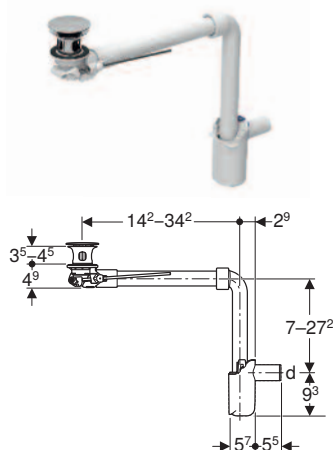

Geberit odvod za umivaonik, model koji štedi prostor, sa čepom izlivnog ventila koji se aktivira ručicom

Za umivaonike sa preливom. Za umivaonike debljine 40 - 45 mm. Za ugradnju koja štedi prostor kod umivaonika sa bazom bez otvora za sifon.

Kontrolisan kvalitet prema EN 274-3.

Element sadrži:

- priključno koleno 90° od PP-a
- ručica za aktiviranje
- naglavak manžetne od EPDM-a
- direktni samočisteći sifon
- poklopac ventila
- priključak za umivaonik

152.072.21.1

Ø 32

152.074.21.1

Ø 40

Poklopac ventila

hrom sjajne boje