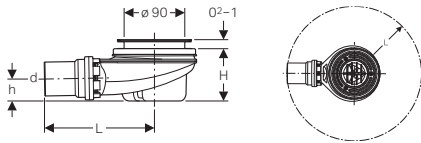

Geberit odvodna sifonska garnitura za tuš Ø 90, s poklopcem odvoda, visina sifona 50 mm

150.551.21.1
sajna hrom

- za tuš kade sa otvorom Ø 90 mm ugradne visine 78 mm
- sa direktnim pristupom za čišćenje odozgo
- kontrolisani kvalitet u skladu sa standardom EN 274-3
- sa hromiranim ventilom i hromiranim čepom
- za tuš kade bez preliva
- materijal za pričvršćivanje

Visina sifona

50 mm

Kapacitet oticanja

0,65 l/s

d = 50 mm

H = 7,8 cm

h = 3,3 cm

L = 16,3 cm