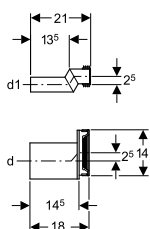

Zvučna izolacija - set za konzolni WC i bide

[156.050.00.1](#)