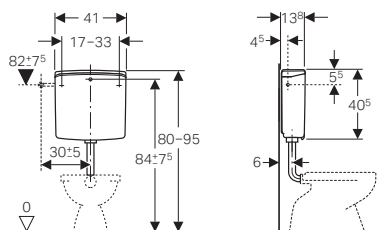

AP140/Twico

140.333.11.1

alpsko bela

- Tehnička savršenost
- izrađen od najboljeg materijala (ASA)
- Dvokoličinska tehnika ispiranja
- Fabrički podešena količina vode 3-4 l i 6-9 l
- Mogućnost pneumatskog daljinskog aktiviranja
- Mogućnost priključka vode sa 3 strane
- Izolacija protiv kondenzacije
- Tiho punjenje
- Montažni šablon