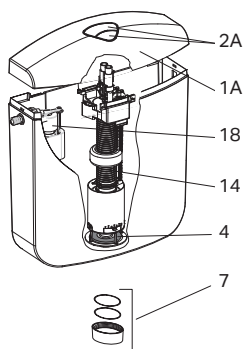

↓ AP117 (Montana Duo)

↓ AP116/AP116plus

↓ AP113 (Natura)

↓ AP112 (Fontana)

↓ AP110 (Rio)

Pozicija	Opis	Art. br.
1A	Poklopac AP117, beli	238.187.11.1
1B	Poklopac AP113, beli	238.062.11.1
1C	Poklopac AP112, beli	238.059.11.1
1D	Poklopac AP110, beli	238.232.11.1
1E	Poklopac AP116 sa tipkom, beli	238.082.11.1
1E	Poklopac AP116plus sa tipkom, beli	238.085.11.1
2A	Tipka AP117 DUO kompl., bela	238.188.11.1
2C	Tipka AP112, bela	238.064.11.1
2D	Tipka AP110, bela	238.233.11.1
3	Ručka visokomontažna, bela	238.077.11.1
4	Dihung Ø 64 za odvodni ventil (proizv. do 31. 12. 2010)	238.070.16.1
4	Dihung Ø 63 za odvodni ventil (proizv. od 1. 1. 2011)	816.418.00.1
5	Dihung za visoku montažu Ø 32	238.071.00.1
7	Obuhvatna matica S60x3 bela (proizv. do 31. 12. 2010)	238.074.11.1
7	Obuhvatna matica S60x3 bela (proizv. od 1. 1. 2011)	238.073.11.1
7	Obuhvatna matica AP117, bela (proizv. do 31. 12. 2010)	238.191.11.1
8	Ispirna cev, bela	118.003.11.1
9	Ispirna cev, bela za VM	238.076.11.1
10	Odvodni ventil AP110	238.234.00.1
11	Odvodni ventil AP112 (proizv. do 31. 12. 2010)	238.080.00.1
11	Odvodni ventil AP112 (proizv. od 1. 1. 2011)	238.112.00.1
12	Odvodni ventil AP113	238.081.00.1
13	Odvodni ventil AP116/AP116plus	238.116.00.1
14	Odvodni ventil AP117 Duo (proizv. do 31. 12. 2010)	238.189.00.1
14	Odvodni ventil AP117 Duo (proizv. od 1. 1. 2011)	238.117.00.1
16	Set za pričvršćenje AP117 na WC šolju	238.190.00.1
17	Ugaoni ventil za AP117	238.192.00.2
18	Dovodni ventil tip 333	136.700.00.3
20	Geberit manžetna za priključak za ispirnu cev: Ø 45mm	119.668.00.1
21	Dihung odvodnog ventila Ø 64	238.235.16.1