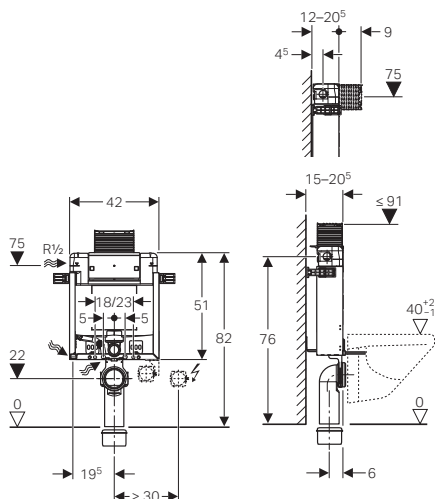

Geberit Kombifix sanitarni montažni element za konzolnu WC šolju sa ugradnim vodokotličem Omega, aktiviranje odozgo ili čeono, ugradna visina 82 cm

110.000.00.1

Visina 82 cm

Tipke linije Omega se naručuju posebno (str. 35)

Za ugradnju ispred zida ili u zid. Ispred ili iznad moguće dozidati do 9 cm, za montažu sa nameštanjem po dubini od 12 do 20,5 cm.

- ugradni vodokotlič Omega sa dvokoličinskom tehnikom ispiranja 3/6 l

Element sadrži:

- metalni pocinkovani okvir
- predmontiran, ugradni vodokotlič Omega izolovan od kondenzacije
- univerzalni priključak vode 1/2" SN, sa ugrađenim ugaonim ventilom
- garnituru manžetni Ø 90 mm
- PE zidno izlivno koleno Ø 90 mm
- PE prelazni komad Ø 90/110 mm
- 2 šrafa sa maticama M12 koji nose konzolnu WC šolju (razmak 18 ili 23 cm)
- set zvučne izolacije
- građevinsku zaštitu otvora revizije
- 2 zaštitna čepa
- pričvrtni materijal