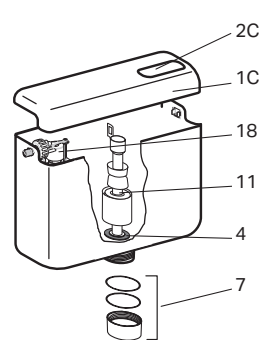

↓ AP117 (Montana Duo)

↓ AP116/AP116plus

↓ AP113 (Natura)

↓ AP112 (Fontana)

↓ AP110 (Rio)

Pozicija	Opis	Art. br.
1A	Poklopac AP117, beli	238.187.11.1
1B	Poklopac AP113, beli	238.062.11.1
1C	Poklopac AP112, beli	238.059.11.1
1D	Poklopac AP110, beli	238.232.11.1
1E	Poklopac AP116 sa tipkom, beli	238.082.11.1
1E	Poklopac AP116plus sa tipkom, beli	238.085.11.1
2A	Tipka AP117 DUO kompl., bela	238.188.11.1
2C	Tipka AP112, bela	238.064.11.1
2D	Tipka AP110, bela	238.233.11.1
3	Ručka visokomontažna, bela	238.077.11.1
4	Dihung Ø 64 za odvodni ventil (proizv. do 31. 12. 2010)	238.070.16.1
4	Dihung Ø 63 za odvodni ventil (proizv. od 1. 1. 2011)	816.418.00.1
5	Dihung za visoku montažu Ø 32	238.071.00.1
7	Obuhvatna matica S60x3 bela (proizv. do 31. 12. 2010)	238.074.11.1
7	Obuhvatna matica S60x3 bela (proizv. od 1. 1. 2011)	238.073.11.1
7	Obuhvatna matica AP117, bela (proizv. do 31. 12. 2010)	238.191.11.1
8	Ispirna cev, bela	118.003.11.1
9	Ispirna cev, bela za VM	238.076.11.1
10	Odvodni ventil AP110	238.234.00.1
11	Odvodni ventil AP112 (proizv. do 31. 12. 2010)	238.080.00.1
11	Odvodni ventil AP112 (proizv. od 1. 1. 2011)	238.112.00.1
12	Odvodni ventil AP113	238.081.00.1
13	Odvodni ventil AP116/AP116plus	238.116.00.1
14	Odvodni ventil AP117 Duo (proizv. do 31. 12. 2010)	238.189.00.1
14	Odvodni ventil AP117 Duo (proizv. od 1. 1. 2011)	238.117.00.1
16	Set za pričvršćenje AP117 na WC šolju	238.190.00.1
17	Ugaoni ventil za AP117	238.192.00.2
18	Dovodni ventil tip 333	136.700.00.3
20	Geberit manžetna za priključak za ispirnu cev: Ø 45mm	119.668.00.1
21	Dihung odvodnog ventila Ø 64	238.235.16.1