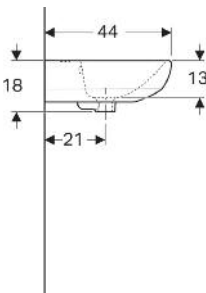

Geberit svetlo za ormaric sa ogledalom

501.280.00.1
hrom

Boja svetla 4000 K,

Geberit Selnova Square umivaonik

Otvor za armaturu na sredini,
Vidljiv preliv
B = 55 cm **500.290.01.7**

Bez otvora za armaturu,
Vidljiv preliv
B = 55 cm **500.291.01.7**

Otvor za armaturu na sredini,
Vidljiv preliv
B = 60 cm **500.300.01.7**

Otvor za armaturu na sredini,
Vidljiv preliv
B = 65 cm **500.299.01.5**

Geberit Selnova umivaonik

Otvor za armaturu na sredini,
Vidljiv preliv
B = 55 cm **500.315.01.7**

Bez otvora za armaturu,
Vidljiv preliv
B = 55 cm **500.304.01.7**

Otvor za armaturu na sredini,
Vidljiv preliv
B = 60 cm **500.305.01.7**

Otvor za armaturu na sredini,
Vidljiv preliv
B = 65 cm **500.297.01.7**