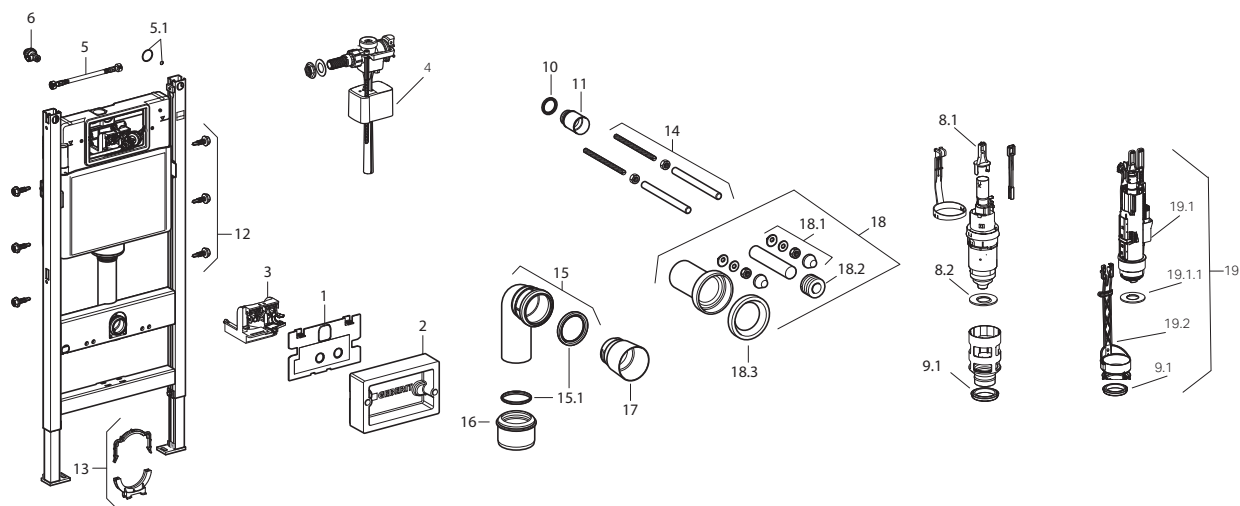

Pozicija	Opis	Art. br.	Komentar
1	Zaštitna ploča UP100	241.343.00.1	
2	Građevinska zaštita UP100	241.348.00.1	
3	Ležaj poluge za aktiviranje kompl. UP100	241.349.00.1	
4	Dovodni ventil tip 333	136.700.00.3	
5	Armirano crevo UP100	241.982.00.1	
5.1	Set dihtunga	240.922.00.1	
6	Ugaoni ventil UP100 kompl.	241.475.00.1	Sa adapterom za vodokotlić
8.1	Most	241.167.00.1	za odvodni ventil tip 210
8.2	Dihtung Ø 63x32 mm	816.418.00.1	za odvodni ventil tip 210
9.1	Profilni dihtung bazena	241.868.00.1	
10	Dihtung isplavne cevi Ø 50 mm	362.771.00.1	
11	Čep	362.796.92.1	
12	Samorezni vijci 5.5 x 19 mm	111.892.00.1	
13	Cevna objumica komplet	240.401.00.1	
14	Navojna šipka M12 za učvrćenje WC šolje	240.189.00.1	Bez zvučne izolacije
15	WC-Izlivno koleno, PE-HD, Ø 90 mm	366.061.16.1	
15.1	Dihtung Ø 90 mm	387.282.00.1	
16	Prelazni komad Ø 90/110 mm	367.928.16.1	
17	Čep Ø 90 mm	366.820.92.1	
18	Priključna garnitura WC šolje	152.426.46.1	
18.1	Ukrasne kape, hromirane, 2 kom	217.713.46.1	
18.2	Geberit manžetna za priključak za ispirnu cev: Ø 45mm	119.668.00.1	
18.3	Gumeni dihtung priključka WC-a	152.424.00.1	
19	Odvodni ventil tip 212, komplet	244.820.00.1	(proizv. od 1. 4. 2021)
19.1	Odvodni ventil tip 212	244.821.00.1	(proizv. od 1. 4. 2021)
19.1.1	Manžeta odvodnog ventila tip 212	244.244.00.1	(proizv. od 1. 4. 2021)
19.2	Koš bazena odvodnog ventila tip 212, komplet	244.823.00.1	(proizv. od 1. 4. 2021)

Dodatne informacije

• Dostupni su samo oni artikli koji su navedeni