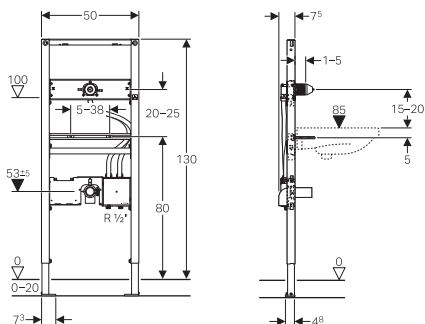

Geberit Duofix element za umivaonik sa ugradnom funkcionalnom kutijom, 130 cm, za zidnu armaturu

111.560.00.1

Za univerzalnu ugradnju: obziđivanjem ili u suvomontažnu konstrukciju sa oblaganjem gipskartonskim pločama (18 ili 2 x 12,5 mm). Za Geberit Piave i Brenta armature za ugradnu funkcionalnu kutiju. Za zidnu montažu.

Pokrivna ploča za ugradnu funkcionalnu kutiju (art. **116.425.11.1**) se naručuje posebno

Element sadrži:

- montažni čelični okvir □40/40 sa zaštitnim premazom plave Geberit boje
- noge podesive po visini 0-20 cm sa zaokretnom pločom za ugradnju u profil UW50 ili UW75
- predmontirano ugradno kućište za ugradnu funkcionalnu kutiju
- traverzu za armaturene priključke, podesivu po visini
- učvršćenje za zidnu armaturu, predmontirano
- predmontirane spojne cevi između ugradnog kućišta i učvršćenja za zidnu armaturu
- terminal za priključak električnog napajanja u ugradno kućište
- integrisane zaptivne ventile u ugradnom kućištu
- 2 ugaonika za pričvršćivanje
- 2 šrafa sa maticama M10 koji nose umivaonik (postavljaju se na razmaku 5-38 cm)
- zaptivku Ø 44/32 mm
- priključno koleno od PE-HD, Ø 50 mm
- građevinsku zaštitu sa poklopcem, za ugradno kućište
- građevinsku zaštitu za učvršćenje zidne armature
- pričvrtni materijal

Geberit Duofix element za umivaonik sa ugradnom funkcionalnom kutijom, sa ugradnim sifonom, 130cm, za zidnu armaturu

111.562.00.1

Za univerzalnu ugradnju: obziđivanjem ili u suvomontažnu konstrukciju sa oblaganjem gipskartonskim pločama (18 ili 2 x 12,5 mm). Za Geberit Piave i Brenta armature za ugradnu funkcionalnu kutiju. Za zidnu montažu. Pogodno za ugradnju u prostorije za osobe sa invaliditetom.

Pokrivna ploča za ugradnu funkcionalnu kutiju i ugradni sifon (art. **116.426.11.1**) se naručuje posebno