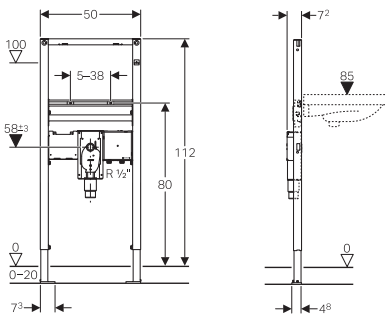

Geberit Duofix element za umivaonik sa ugradnom funkcionalnom kutijom, sa ugradnim sifonom, 112cm, za stojeću armaturu

111.563.00.1

Pokrivna ploča za ugradnu funkcionalnu kutiju i ugradni sifon (art. **116.426.11.1**) se naručuje posebno

Za univerzalnu ugradnju: obziđivanjem ili u suvomontažnu konstrukciju sa oblaganjem gipskartonskim pločama (18 ili 2 x 12,5 mm). Za Geberit Piave i Brenta armature za ugradnu funkcionalnu kutiju. Za montažu na umivaonik. Pogodno za ugradnju u prostorije za osobe sa invaliditetom.

Element sadrži:

- montažni čelični okvir □40/40 sa zaštitnim premazom plave Geberit boje
- noge podesive po visini 0-20 cm sa zaokretnom pločom za ugradnju u profil UW50 ili UW75
- ugradni sifon sa optimalnim strujanjem i visokom sposobnošću samočišćenja (podesiv po visini ± 3 cm pri završnoj montaži)
- predmontirano ugradno kućište za ugradnu funkcionalnu kutiju
- terminal za priključak električnog napajanja u ugradno kućište
- integrisane zaptivne ventile u ugradnom kućištu
- 2 ugaonika za pričvršćivanje
- 2 šrafa sa maticama M10 koji nose umivaonik (postavljaju se na razmaku 5-38 cm)
- građevinsku zaštitu sa poklopcem, za ugradno kućište
- pričvrtni materijal