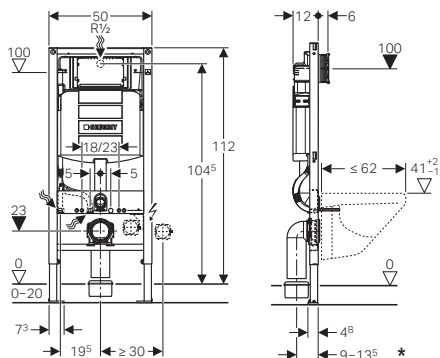

Dodatne informacije

- Dostupni su samo oni artikli koji su navedeni

Duofix montažni element sa ugradnim vodokotlićem Sigma (UP320) za konzolnu WC šolju, aktiviranje spreda, ugradna visina elementa H=112 cm