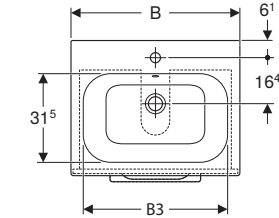

Boja: orah hickory, svetli / melamin, struktura drveta

- B = 55 cm **501.235.00.1**
- B = 60 cm **501.239.00.1**
- B = 80 cm **501.243.00.1**
- B = 100 cm **501.247.00.1**

H = 65,2 cm
T = 50,2 cm

Geberit Selnova Square komplet, ugradni umivaonik sa uskom ivicom, sa ormarićem, dve fiok