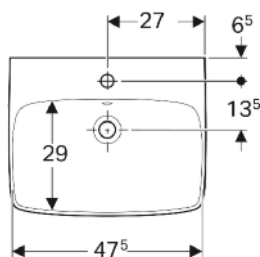

Geberit Selnova umivaonik

Otvor za armaturu na sredini,
Vidljiv preliv
B = 55 cm **500.315.01.7**

Bez otvora za armaturu,
Vidljiv preliv
B = 55 cm **500.304.01.7**

Otvor za armaturu na sredini,
Vidljiv preliv
B = 60 cm **500.305.01.7**

Otvor za armaturu na sredini,
Vidljiv preliv
B = 65 cm **500.297.01.7**