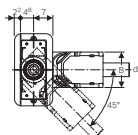

Za ugradnju tuš kada Geberit Sestra i njihovo podešavanje po visini.

Element sadrži:
• nogice: set 12 kom

Geberit zaptivni set za tuš kade

550.083.00.1

Element sadrži:
• Zaptivno vlakno, kotur, dužina 5 m
• Zaptivno vlakno za unutrašnji ugao
• 3 zaptivna vlakna za spoljašnje uglove