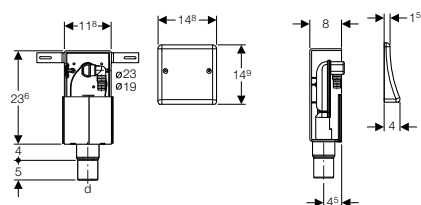

Ugradni sifon veš mašina i mašina za pranje sudova

sa hromiranim rozetnom i nastavkom za cev

152.234.21.1

Ø 40, hromirani

152.234.11.1

Ø 40, alpsko bela

d = 40 mm

Ugradni sifon za veš mašine i mašine za pranje sudova

Ugradno kučište sa poklopcem od inoxa dim. 14,8 x 14,9 cm, sa priključkom za cev 19 ili 23 mm, odvodom Ø 50/56, sa dihtungom.

152.232.00.1

standardni

152.233.00.1

sa priključkom za sušilicu