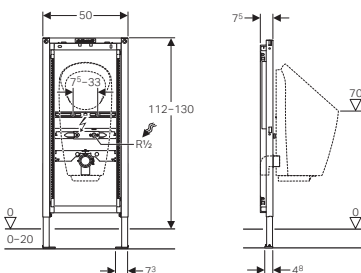

Duofix montažni element za pisoar, univerzalni, visina ugradnje 112-130 cm, za nazidne ispiraće

111.686.00.1

Za univerzalnu ugradnju u masivne ili suve zidove, za ugradnju ispred ili u zid. Za montažu pisoara sa integrisanom elektronikom za ispiranje. Za pisoare Geberit Preda, Geberit Selva, Geberit Tamina i Geberit Narva. Za nazidni ispirać.

Element sadrži:

- montažnog okvira □40/40 sa zaštitnim površinskim premazom, Geberit plave boje
- noge stepenasto podesive po visini 0-20 cm za ugradnju u profil UW50 ili UW75
- dva kompleta vijaka za učvršćenje keramike M8
- univerzalnog priključka vode 1/2"
- PE odvodnog kolena redukovanog sa Ø 63/57 mm na Ø 50/44 mm
- priključne garniture
- sifona
- materijala za učvršćenje