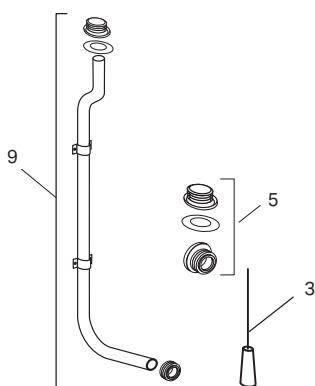

↓ AP117 (Montana Duo)

↓ AP116/AP116plus

↓ AP113 (Natura)

↓ AP112 (Fontana)

↓ AP110 (Rio)

Pozicija	Opis	Art. br.
1A	Poklopac AP117, beli	238.187.11.1
1B	Poklopac AP113, beli	238.062.11.1
1C	Poklopac AP112, beli	238.059.11.1
1D	Poklopac AP110, beli	238.232.11.1
1E	Poklopac AP116 sa tipkom, beli	238.082.11.1
1E	Poklopac AP116plus sa tipkom, beli	238.085.11.1
2A	Tipka AP117 DUO kompl., bela	238.188.11.1
2C	Tipka AP112, bela	238.064.11.1
2D	Tipka AP110, bela	238.233.11.1
3	Ručka visokomontažna, bela	238.077.11.1
4	Dihung Ø 64 za odvodni ventil (proizv. do 31. 12. 2010)	238.070.16.1
4	Dihung Ø 63 za odvodni ventil (proizv. od 1. 1. 2011)	816.418.00.1
5	Dihung za visoku montažu Ø 32	238.071.00.1
7	Obuhvatna matica S60x3 bela (proizv. do 31. 12. 2010)	238.074.11.1
7	Obuhvatna matica S60x3 bela (proizv. od 1. 1. 2011)	238.073.11.1
7	Obuhvatna matica AP117, bela (proizv. do 31. 12. 2010)	238.191.11.1
8	Ispirna cev, bela	118.003.11.1
9	Ispirna cev, bela za VM	238.076.11.1
10	Odvodni ventil AP110	238.234.00.1
11	Odvodni ventil AP112 (proizv. do 31. 12. 2010)	238.080.00.1
11	Odvodni ventil AP112 (proizv. od 1. 1. 2011)	238.112.00.1
12	Odvodni ventil AP113	238.081.00.1
13	Odvodni ventil AP116/AP116plus	238.116.00.1
14	Odvodni ventil AP117 Duo (proizv. do 31. 12. 2010)	238.189.00.1
14	Odvodni ventil AP117 Duo (proizv. od 1. 1. 2011)	238.117.00.1
16	Set za pričvršćenje AP117 na WC šolju	238.190.00.1
17	Ugaoni ventil za AP117	238.192.00.2
18	Dovodni ventil tip 333	136.700.00.3
20	Geberit manžetna za priključak za ispirnu cev: Ø 45mm	119.668.00.1
21	Dihung odvodnog ventila Ø 64	238.235.16.1