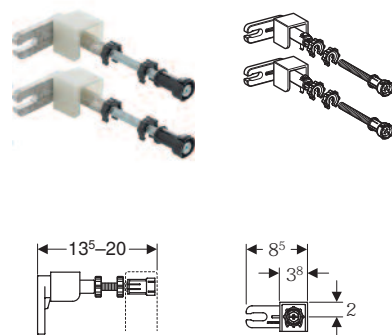

di = 100-105,6 mm

DN = 90

Element sadrži:

- gumenu zaptivku od EPDM
- manžetnu od EPDM

Geberit DuofixBasic set zidnih sidara za pojedinačnu montažu

111.839.00.1

Geberit Duofix set zidnih sidara za pojedinačnu montažu