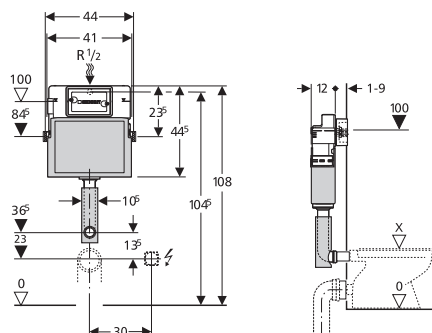

Ugradni vodokotliči Sigma (UP320) za podnu WC šolju, aktiviranje čeno

109.300.00.5

Za ugradnju ispred ili u zid. Vodokotlić je potrebno sa prednje strane obzidati 2-9 cm ispred elemenata.

- Ugradni vodokotlić Sigma (UP320) sa dvokoličinskom tehnikom ispiranja 3/6 l

Tipke linije Sigma se naručuju posebno (str. 28–34)

Priključna garnitura za povezivanje sa WC šoljom (art. **118.026.11.1**) se naručuje posebno

Za pripremu el. napajanja (DuoFresh, IR tipka, hig. ispir.) postoji više mogućnosti:

1) El. napajanje u blizini vodokotlića (do 1,5 m dužine):
  - ugradni set sa kutijom, art. **244.999.00.1**
  - jedinica napajanja sa kablom 1,8 m, art. **115.335.00.1**
2) Skriveni el. priključak u WC šolji (OBAVEZNO proveriti mogućnost montaže u unutrašnjosti WC šolje):
  - kombinovana priklj. kutija, art. **244.120.00.1**
  - jedinica napajanja sa kablom 1,8 m, art. **115.335.00.1**

Element sadrži:

- predmontiran, ugradni vodokotlić Sigma (UP320) izolovan od kondenzacije
- univerzalan priključak vode 1/2" SN, sa ugrađenim ugaonim ventilom
- građevinska zaštita otvora revizije koja se postavlja bez upotrebe alata
- ispirno koleno
- pričvrtni materijal

Ugradni vodokotlić Sigma 8cm, za podnu WC šolju, aktiviranje čeno, serija 2016

109.791.00.1

Za ugradnju ispred ili u zid. Debljina elementa 8cm

- Ugradni vodokotlić Sigma (8 cm) sa dvokoličinskom tehnikom ispiranja 3/6 l

Tipke linije Sigma se naručuju posebno (str. 28–34)

Priključna garnitura za povezivanje sa WC šoljom (art. **118.026.11.1**) se naručuje posebno

Element sadrži: