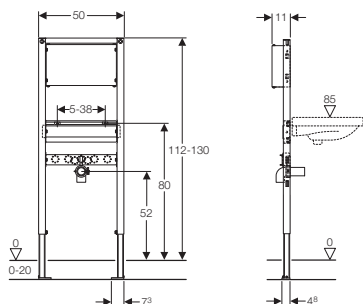

Geberit Duofix sanitarni montažni element za zidnu armaturu, ugradna visina 112-130 cm

111.493.00.1

Za univerzalnu ugradnju: obziđivanjem ili u suvomontažnu konstrukciju sa oblaganjem gipskartonskim pločama (18 ili 2 x 12,5 mm).

Element sadrži:

- montažni čelični okvir □40/40 sa zaštitnim premazom plave Geberit boje
- noge podesive po visini 0-20 cm
- 2 šrafa sa maticama M10 koji nose umivaonik (postavljaju se na razmaku 5-38 cm)
- ploču za armaturne priključke podesivu po visini
- PE zidno izlivo koleno Ø 50 mm
- drvenu vodootpornu pričvrсну ploču za montažu ugradne armature podesivu po visini i dubini
- pričvrсни materijal