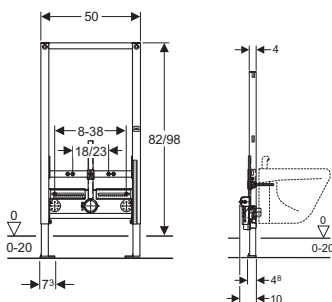

Geberit Duofix sanitarni montažni element za konzolni bide i stojeću armaturu, ugradna visina 82/98 cm

111.515.00.1

82 cm

111.536.00.1

98 cm

Za univerzalnu ugradnju: obziđivanjem ili u suvomontažnu konstrukciju sa oblaganjem gipskartonskim pločama (18 ili 2 x 12,5 mm)

Element sadrži:

- montažni čelični okvir □40/40 sa zaštitnim premazom plave Geberit boje
- noge podesive po visini 0-20 cm sa zaokretnom pločom za ugradnju u profil UW50 ili UW75
- 2 ugaone lajsne za učvršćenje na zid (111.536.00.1)
- 2 šrafa sa maticama koji nose konzolni bide (postavljaju se na razmaku 18 ili 23 cm)
- armaturne priključke vode 1/2" SN, komplet sa toplotnom i zvučnom izolacijom i dihtunzima
- zvučno izolovano učvršćenje odvoda
- PE zidno izlívno koleno Ø 50 mm
- gumeni dihtung za sifon Ø 44 x 32 mm
- pričvrtni materijal