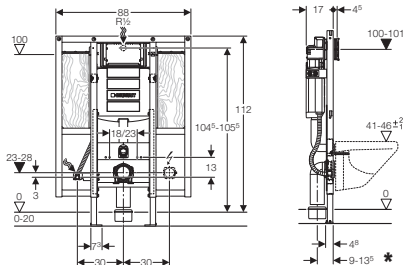

Geberit Duofix sanitarni montažni element za konzolnu WC šolju sa ugradnim vodokotlićem Sigma (UP320), aktiviranje čeono, ugradna visina 112 cm, specijalna namena za osobe sa invaliditetom, sa pripremom za postavljanje držača

111.375.00.5

Tipke linije Sigma se naručuju posebno (str. 28–34)

Za univerzalnu ugradnju: obziđivanjem ili u suvomontažnu konstrukciju sa oblaganjem gipskartonskim pločama (18 ili 2 x 12,5 mm).

- ugradni vodokotlić Sigma (UP320) sa dvokoličinskom tehnikom ispiranja 3/6 l

Element sadrži:

- montažni čelični okvir □40/40, sa zaštitnim premazom plave Geberit boje
- ugradni vodokotlić Sigma (UP320) izolovan od kondenzacije
- noge podesive po visini 0-20 cm
- 2 šrafa sa maticama M12 koji nose konzolnu WC šolju
- univerzalni priključak vode 1/2" SN sa ugrađenim ugaonim ventilom
- građevinsku zaštitu otvora revizije
- zvučno izolovano učvršćenje odvoda
- PE zidno izlivo koleno Ø 90/90 mm
- PE prelazni komad Ø 90/110 mm
- garnituru manžetni Ø 90 mm
- 4 elementa za predzidnu montažu
- cev za priključak tuš WC-a
- pričvrtni materijal