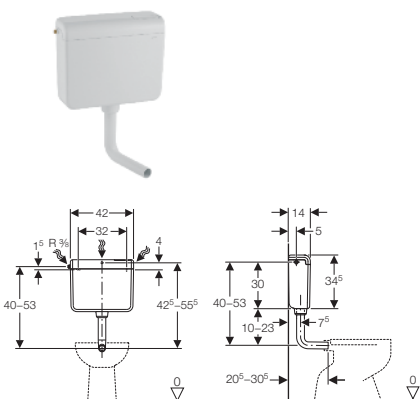

AP112/Fontana

136.230.11.1

alpsko bela

Niska montaža

- Start-stop štedna tipka
- Proizveden od ABS plastike
- Podesiva količina punjenja 6-9 l
- Mogućnost priključenja vode sa 3 strane
- Izolacija protiv kondenzacije
- Tiho i brzo punjenje
- Sa priloženom cevi za ispiranje i šablonom za montažu
- Moguća niska i visoka montaža