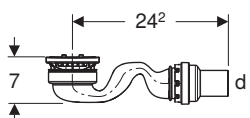

Geberit Sestra odvod za tuš kade, visina sifoniranja 30 mm, odvod od PE

550.019.00.1

Za ugradnju unutar zgrada, odgovara isključivo za Geberit Sestra tuš kade.

Element sadrži:

- sifon
- umetak sa zupcima
- pričvrtni materijal

Kapacitet oticanja

0,47 l/s

Visina sifoniranja

30 mm

d = 40 mm