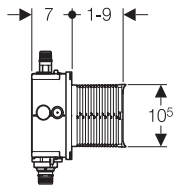

Ugradni set uređaja za aktiviranje ispiranja Laufen Taro-Nova i Tamaro pisoara

116.002.00.1

Za ugradnju u masivne zidove

Beskontaktno ili pneumatsko aktiviranje ispiranja se naručuju dodatno (str. 56–57)

Element se sastoji od:

- zaštitne kutije sa poklopcem
- univerzalnog priključka vode 1/2" sa MeplaFix adapterom
- ugaonog ventila
- ispirne cevi sa kolenom 1"
- priključne kleme