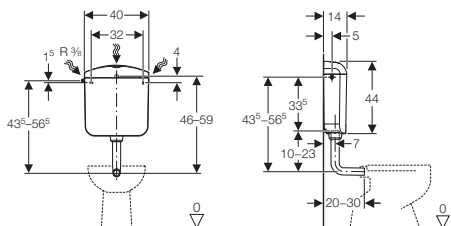

AP117/Montana Duo

136.530.11.1

alpsko bela

- Tehnička savršenost
- izrađen od najboljeg materijala (ASA)
- Dvokoličinska tehnika ispiranja
- Podesiva količina vode 3/4,5 l i 6/9 l
- Mogućnost priključka vode sa 3 strana
- Izolacija protiv kondenzacije
- Tiho i brzo punjenje
- Montažni šablon
- Sa priloženom cevi za ispiranje za nisku montažu

Mogućnost montaže direktno na WC šolju monobloka uz garnituru **238.190.00.1**