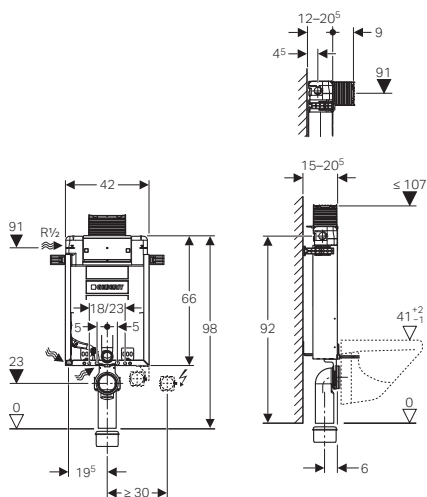

Geberit Kombifix sanitarni montažni element za konzolnu WC šolju sa ugradnim vodokotličem Omega, aktiviranje odozgo ili čeono, ugradna visina 98 cm

110.010.00.1

Visina 98 cm

Tipke linije Omega se naručuju posebno (str. 35)

Za ugradnju ispred zida ili u zid. Ispred ili iznad moguće dozidati do 9 cm, za montažu sa nameštanjem po dubini od 12 do 20,5 cm.

- ugradni vodokotlič Omega sa dvokoličinskom tehnikom ispiranja 3/6 l

Element sadrži:

- metalni pocinkovani okvir
- predmontiran, ugradni vodokotlič Omega izolovan od kondenzacije
- univerzalni priključak vode 1/2" SN, sa ugrađenim ugaonim ventilom
- garnituru manžetni Ø 90 mm
- PE zidno izlivno koleno Ø 90 mm
- PE prelazni komad Ø 90/110 mm
- 2 šrafa sa maticama M12 koji nose konzolnu WC šolju (razmak 18 ili 23 cm)
- set zvučne izolacije
- građevinsku zaštitu otvora revizije
- 2 zaštitna čepa
- pričvrtni materijal