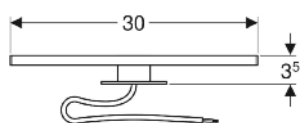

Boja: orah hickory, svetli / melamin, struktura drveta
B = 33 cm **501.279.00.1**

H = 85 cm
T = 29,7 cm

Geberit svetlo za ormaric sa ogledalom

501.280.00.1
hrom

Boja svetla 4000 K,

Geberit Selnova Square umivaonik