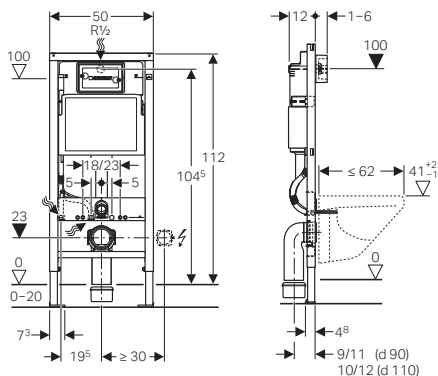

Duofix sanitarni montažni element za konzolnu WC šolju, sa ugradnim vodokotlićem Delta (UP100), aktiviranje čeono, sa dodatnom gornjom prečkom i setom za predzidnu montažu, ugradna visina 112 cm

458.103.00.1

Tipke linije Delta se naručuju posebno (str. 37)

Za univerzalnu ugradnju: obziđivanjem ili u suvomontažnu konstrukciju sa oblaganjem gipskartonskim pločama (18 ili 2 x 12,5 mm).

- montažni čelični okvir sa zaštitnim premazom plave Geberit boje
- ugradni vodokotlić Delta (UP100) sa dvokoličinskom tehnikom ispiranja 3/6 l

Element sadrži:

- montažni čelični okvir sa dodatnom gornjom prečkom, sa zaštitnim premazom plave Geberit boje
- predmontiran, ugradni vodokotlić Delta (UP100) izolovan od kondenzacije
- set za predzidnu montažu
- noge podesive po visini 0-20 cm
- 2 šrafa za razmak koji nose građevinsku zaštitu ali i tipku!
- univerzalni priključak vode 1/2" SN, sa ugrađenim ugaonim ventilom
- građevinsku zaštitu otvora revizije od stiropora deb. 6 cm
- učvršćenje odvoda
- PE zidno odvodno koleno Ø 90/90 mm
- PE prelazni komad Ø 90/110 mm
- garnituru manžetni Ø 90 mm
- materijal za pričvršćenje