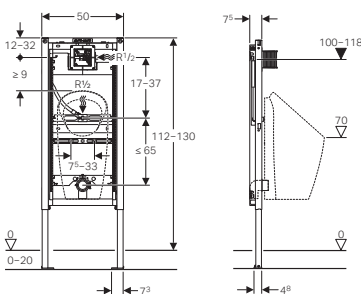

Duofix sanitarni montažni element za pisoar (univerzalni), ugradna visina 112-130 cm

111.620.00.1

Za univerzalnu ugradnju: obziđivanjem ili u suvomontažnu konstrukciju sa oblaganjem gipskartonskim pločama (18 ili 2 x 12,5 mm)

Beskontaktno ili pneumatsko aktiviranje ispiranja se naručuje posebno (str. 57)

Element sadrži:

- montažni čelični okvir □40/40 sa zaštitnim premazom plave Geberit boje
- noge podesive po visini 0-20 cm sa zaokretnom pločom za ugradnju u profil UW50 ili UW75
- 2 ugaone lajsne za učvršćenje na zid
- 2 šrafa sa maticama M8 koji nose pisoar (podesivi razmak)
- armaturni priključak vode 1/2" SN, sa prigušnim ventilom
- fleksibilna ulivna cev
- PE odvodno koleno red. od Ø 63/75 mm na Ø 50/44 mm, dihtung 57/50 mm
- univerzalni ugradni set za Geberit uređaje za aktiviranje ispiranja
- sifon
- pričvrtni materijal
- ugradni seta sa zaštitom

Duofix montažni element za pisoar, univerzalni, visina ugradnje 112-130 cm, za glave raspršivača

111.676.00.1

Za univerzalnu ugradnju u masivne ili suve zidove, za ugradnju ispred ili u zid. Za pisoare Geberit Preda, Geberit Selva, Geberit Tamina i Geberit Narva.

Beskontaktno ili pneumatsko aktiviranje ispiranja se naručuje posebno (str. 57)

Element sadrži:

- montažnog okvira □40/40 sa zaštitnim površinskim premazom, Geberit plave boje
- noge stepenasto podesive po visini 0-20 cm za ugradnju u profil UW50 ili UW75
- dva kompleta vijaka za učvršćenje keramike M8
- univerzalnog priključka vode 1/2"
- fleksibilne ulivne cevi i priključnog kolena 1/2"
- PE odvodnog kolena redukovanog sa Ø 63/57 mm na Ø 50/44 mm
- priključne garniture
- sifona
- materijala za učvršćenje
- ugradnog seta sa zaštitom

Duofix montažni element za pisoar, univerzalni, visina ugradnje 112-130 cm, za nazidne ispiraće