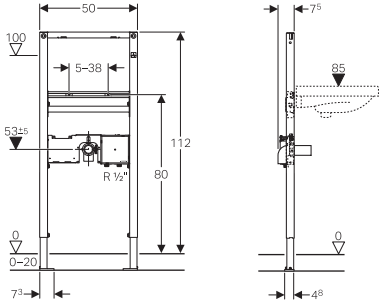

Geberit Duofix element za umivaonik, sa ugradnom funkcionalnom kutijom, 112 cm, za stojeću armaturu

111.553.00.1

Pokrivna ploča za ugradnu funkcionalnu kutiju (art. **116.425.11.1**) se naručuje posebno

Za univerzalnu ugradnju: obziđivanjem ili u suvomontažnu konstrukciju sa oblaganjem gipskartonskim pločama (18 ili 2 x 12,5 mm). Za Geberit Piave i Brenta armature za ugradnu funkcionalnu kutiju. Za montažu na umivaonik.

Element sadrži:

- montažni čelični okvir □40/40 sa zaštitnim premazom plave Geberit boje
- noge podesive po visini 0-20 cm sa zaokretnom pločom za ugradnju u profil UW50 ili UW75
- predmontirano ugradno kućište za ugradnu funkcionalnu kutiju
- terminal za priključak električnog napajanja u ugradno kućište
- integrisane zaptivne ventile u ugradnom kućištu
- 2 ugaonika za pričvršćivanje
- 2 šrafa sa maticama M10 koji nose umivaonik (postavljaju se na razmaku 5-38 cm)
- zaptivku Ø 44/32 mm
- priključno koleno od PE-HD, Ø 50 mm
- građevinsku zaštitu sa poklopcem, za ugradno kućište
- pričvrtni materijal