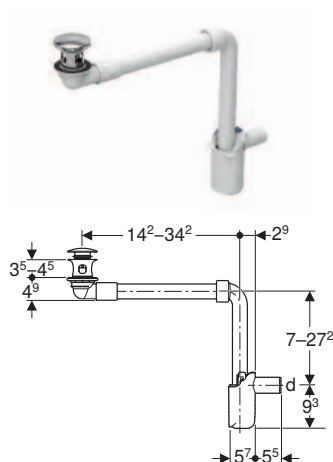

152.072.21.1

Ø 32

152.074.21.1

Ø 40

Poklopac ventila

hrom sjajne boje

Geberit odvod za umivaonik, model koji štedi prostor, sa čepom izlivnog ventila koji se aktivira pritiskom

Za umivaonike sa preливom. Za umivaonike debljine 40 - 45 mm. Za ugradnju koja štedi prostor kod umivaonika sa bazom bez otvora za sifon.