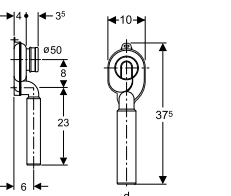

Duofix Basic montažni element za pisoar sa senzorskim uređajem, visina ugradnje 130 cm

111.695.11.5

beli poklopac

Za univerzalnu ugradnju u masivne ili suve zidove, za ugradnju ispred ili u zid.

111.695.46.5

poklopac mat hrom

Element sadrži:

- montažnog okvira □40/40 sa zaštitnim površinskim premazom, Geberit plave boje
- noge podesive po visini 0-20 cm za ugradnju u profil UW50
- dva kompleta šrafova za učvršćenje keramike M8
- univerzalnog priključka vode 1/2"
- ulivne cevi pisoara Ø 32 mm sa dihtungom
- PE izlivnog kolena redukovano sa Ø 63/57 mm na Ø 50/44 mm
- materijala za učvršćenje
- ugradnog seta sa senzorskim uređajem 230V
- isisavajući sifon d50, uklj. zaptivku na pisoaru

Za baterijsko napajanje

dodatno naručiti

art. **241.945.00.1**

Geberit kutija za baterije

241.945.00.1

Za automatsko elektronsko IC aktiviranje ispiranja pisoara kod uređaja sa baterijskim napajanjem

Geberit sifon za pisoar, horizontalni odvod

152.950.11.1

za pisoare sa horizontalnim odvodom

- za skriveni priključak pisoara sa horizontalnim odvodom Ø 50 mm

152.942.11.1

za pisoare sa vertikalnim odvodom, spiralni sifon

Geberit sifon za pisoar, vertikalni odvod

152.951.11.1

za pisoare sa horizontalnim odvodom

- za skriveni priključak pisoara sa vertikalnim odvodom Ø 50 mm

152.941.11.1

za pisoare sa vertikalnim odvodom, spiralni sifon