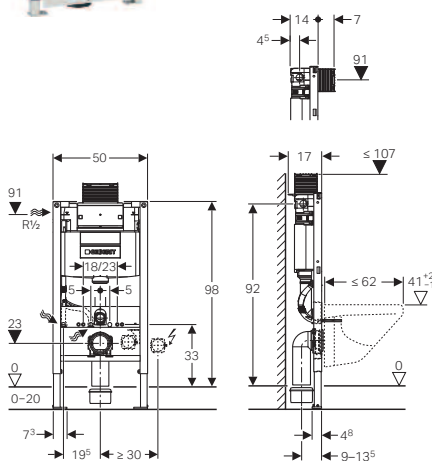

Geberit Duofix sanitarni montažni element za konzolnu WC šolju sa ugradnim vodokotlićem Omega, aktiviranje odozgo ili čeonno, ugradna visina 98 cm

111.038.00.1

visina 98 cm

Za WC šolje dužine do 62 cm

Tipke linije Omega se naručuju posebno (str. 35)

Za univerzalnu ugradnju: obziđivanjem ili u suvomontažnu konstrukciju sa oblaganjem gipskartonskim pločama (18 ili 2 x 12,5 mm)

- ugradni vodokotlić Omega sa dvokoličinskom tehnikom ispiranja 3/6 l

Element sadrži:

- montažni čelični okvir □40/40, sa zaštitnim premazom plave Geberit boje
- ugradni vodokotlić izolovan od kondenzacije Omega
- noge podesive po visini 0-20 cm za ugradnju u profil UW50 ili UW75
- 2 šrafa sa maticama M12 koji nose konzolnu WC šolju
- univerzalni priključak vode 1/2" SN, sa ugrađenim ugaonim ventilom
- građevinsku zaštitu otvora revizije
- PE zidno izlivno koleno Ø 90/90 mm
- PE prelazni komad Ø 90/110 mm
- garnituru manžetni Ø 90 mm
- cevi za izradu priključka vode za tuš WC
- pričvrсни materijal
- set zvučne izolacije
- 2 ugaonika za pričvršćenje