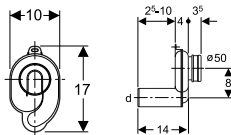

Geberit sifon za pisoar, horizontalni odvod

152.950.11.1

za pisoare sa horizontalnim odvodom

- za skriveni priključak pisoara sa horizontalnim odvodom Ø 50 mm

152.942.11.1

za pisoare sa vertikalnim odvodom, spiralni sifon