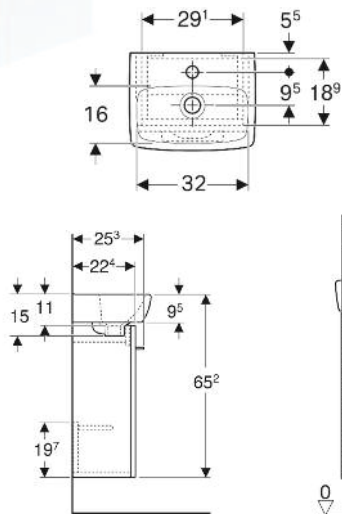

Geberit Selnova Square komplet, umivaonik za pranje ruku sa ormarićem, jedna vrata

Umivaonik sa ormarićem za umivaonik. Ormarić od troslojne iverice visoke gustine koja je otporna na vlagu isporučuje se u predmontiranom stanju. Ormarić sa jednim vratima. Vrata sa mehanizmom za prigušivanje. Strana graničnika levo ili desno.

Element sadrži:

- Umivaonik
- Ormarić
- Ručka
- Materijal za pričvršćivanje

Boja: bela / lakirano, visoki sjaj
B = 36 cm **502.742.00.1**
B = 45 cm **502.746.00.1**
B = 50 cm **502.750.00.1**

Boja: orah hickory / melamin, struktura drveta
B = 36 cm **502.744.00.1**
B = 45 cm **502.748.00.1**
B = 50 cm **502.752.00.1**

Boja: lava / lakirano, mat
B = 36 cm **502.743.00.1**
B = 45 cm **502.747.00.1**
B = 50 cm **502.751.00.1**

Boja: orah hickory, svetli / melamin, struktura drveta
B = 36 cm **502.745.00.1**
B = 45 cm **502.749.00.1**
B = 50 cm **502.753.00.1**

H = 64,9 cm
T = 28 cm / 35 cm / 42 cm