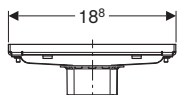

L= 30–130 cm

154.441.39.1
prevučen inox/boja
šampanjca

154.441.KS.1
četkani inox

154.441.QC.1
prevučen inox/crni hrom

B = 4,4 cm
H = 1,0 cm

Tuš kanal CleanLine, za oblaganje keramičkim pločicama

154.455.00.1
za oblaganje keramičkim
pločicama