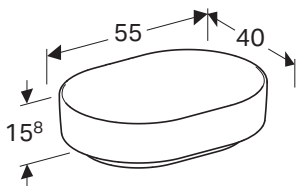

Geberit VariForm nadgradni umivaonik, elipsasti

500.774.01.2

- Za montažu na radne ploče
- Odgovara uz svaki kupatilski nameštaj VariForm
- Elipsasti
- Jednostavna montaža zahvaljujući priloženom šablonu