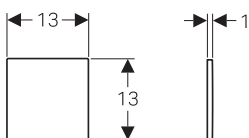

Pokrivna ploča inox, za Geberit uređaje za ispiranje pisoara

116.069.FW.1

četkani inox

Materijal: inox

Za pokrivanje servisnog otvora ugradnih setova za Geberit uređaje za aktiviranje ispiranja pisoara kod rada bez vode. Za kasniju promenu sa rada bez vode na rad sa ispiranjem.

Element sadrži:

- pričvrstnog okvira
- zaporni vijak