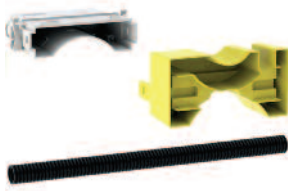

Geberit električna i komunikaciona razvodna kutija za element za konzolnu WC šolju

116.061.00.1

Za Geberit Duofix za konzolnu WC šolju, sa ugradnim vodokotlićem Sigma 12 cm i Omega 12 cm. Za pripremu glavnih priključaka Geberit uređaja za ispiranje WC, za Geberit DuoFresh modula ili za pripremu glavnih priključaka Geberit AquaClean WC-a sa tušem. Kao držač Geberit jedinice napajanja 12 V. Montaža bez alata.