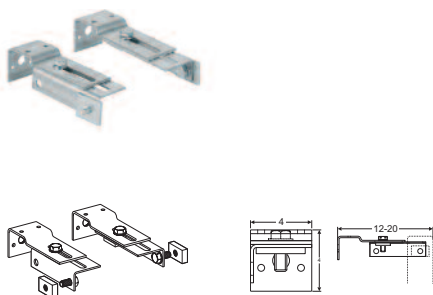

di = 100-105,6 mm

DN = 90

Element sadrži:

- gumenu zaptivku od EPDM
- manžetnu od EPDM

Geberit DuofixBasic set zidnih sidara za pojedinačnu montažu

111.839.00.1

Geberit Duofix set zidnih sidara za pojedinačnu montažu