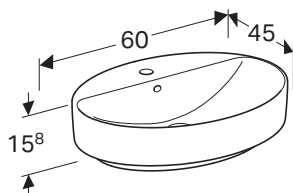

Geberit VariForm nadgradni umivaonik, elipsasti, sa pločom i otvorom za armaturu

Širina 50 cm:
500.775.01.2
vidljiv preliv

- Za montažu na radne ploče
- Odgovara uz svaki kupatilski nameštaj VariForm
- Elipsasti
- Jednostavna montaža zahvaljujući priloženom šablonu

500.776.01.2
bez preliva

Širina 60 cm:
500.777.01.2
vidljiv preliv

500.778.01.2
bez preliva