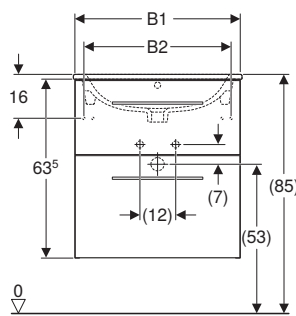

Boja: orah hickory, svetli / melamin, struktura drveta

- B = 55 cm **501.235.00.1**
- B = 60 cm **501.239.00.1**
- B = 80 cm **501.243.00.1**
- B = 100 cm **501.247.00.1**

H = 65,2 cm
T = 50,2 cm

Geberit Selnova Square komplet, ugradni umivaonik sa uskom ivicom, sa ormarićem, dve fiok