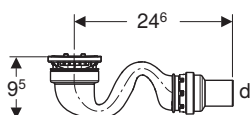

Geberit Sestra odvod za tuš kade, visina sifoniranja 50 mm, odvod od PE

550.018.00.1

Za ugradnju unutar zgrada, odgovara isključivo za Geberit Sestra tuš kade.

Element sadrži:

- sifon
- umetak sa zupcima
- pričvrtni materijal

Kapacitet oticanja

0,6 l/s

Visina sifoniranja

50 mm

d = 40 mm