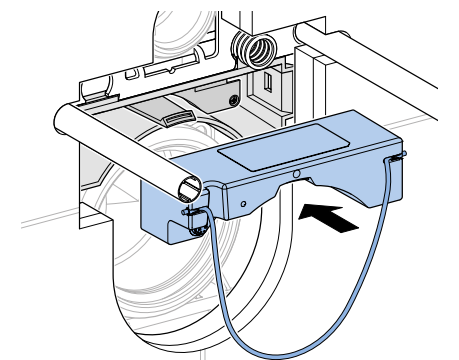

HIGIJENSKO ISPIRANJE

Obezbedite dovoz struje prema preporukama Geberita prilikom ugradnje vodokotlića.

NEPRIJATNI MIRISI SU STVAR PROŠLOSTI

Sada svaki Geberit Sigma ugradni vodokotlić ima mogućnost naknadne ugradnje novog DuoFresh modula za ventilaciju neprijatnih mirisa. Novi DuoFresh modul se lako instalira u svaki Geberit Sigma vodokotlić i kompatibilan je sa većinom tipki za aktiviranje iz Sigma palete. Za rad modula potrebna je struja.

RAZLIČITE MOGUĆNOSTI ZA PRIPREMU ELEKTRIČNOG PRIKLJUČKA

A1

A2

B1

C1

+ Geberit AquaClean

C2

D1