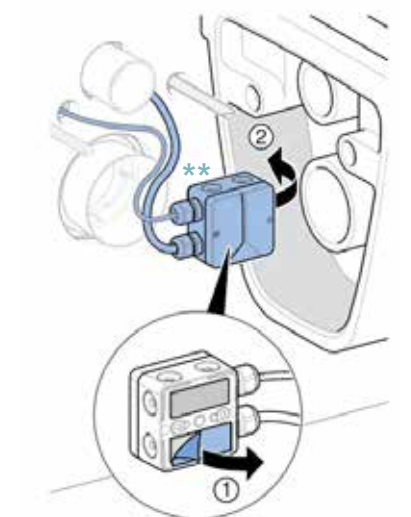

HIGIJENSKO ISPIRANJE

Obezbedite dovoz struje prema preporukama Geberita prilikom ugradnje vodokotlića.

NEPRIJATNI MIRISI SU STVAR PROŠLOSTI

Sada svaki Geberit Sigma ugradni vodokotlić ima mogućnost naknadne ugradnje novog DuoFresh modula za ventilaciju neprijatnih mirisa. Novi DuoFresh modul se lako instalira u svaki Geberit Sigma vodokotlić i kompatibilan je sa većinom tipki za aktiviranje iz Sigma palete. Za rad modula potrebna je struja.

RAZLIČITE MOGUĆNOSTI ZA PRIPREMU ELEKTRIČNOG PRIKLJUČKA

A1

A2

B1

C1

+ Geberit AquaClean

C2

D1

D2

** Pošto je dozna smeštena iza WC šolje, potrebno je proveriti mogućnosti za instalaciju.

Geberit prodaja d.o.o.
Predstavništvo za Srbiju, Crnu Goru i
Severnu Makedoniju
Vojvode Skopljanca 24
RS - 11000 Beograd