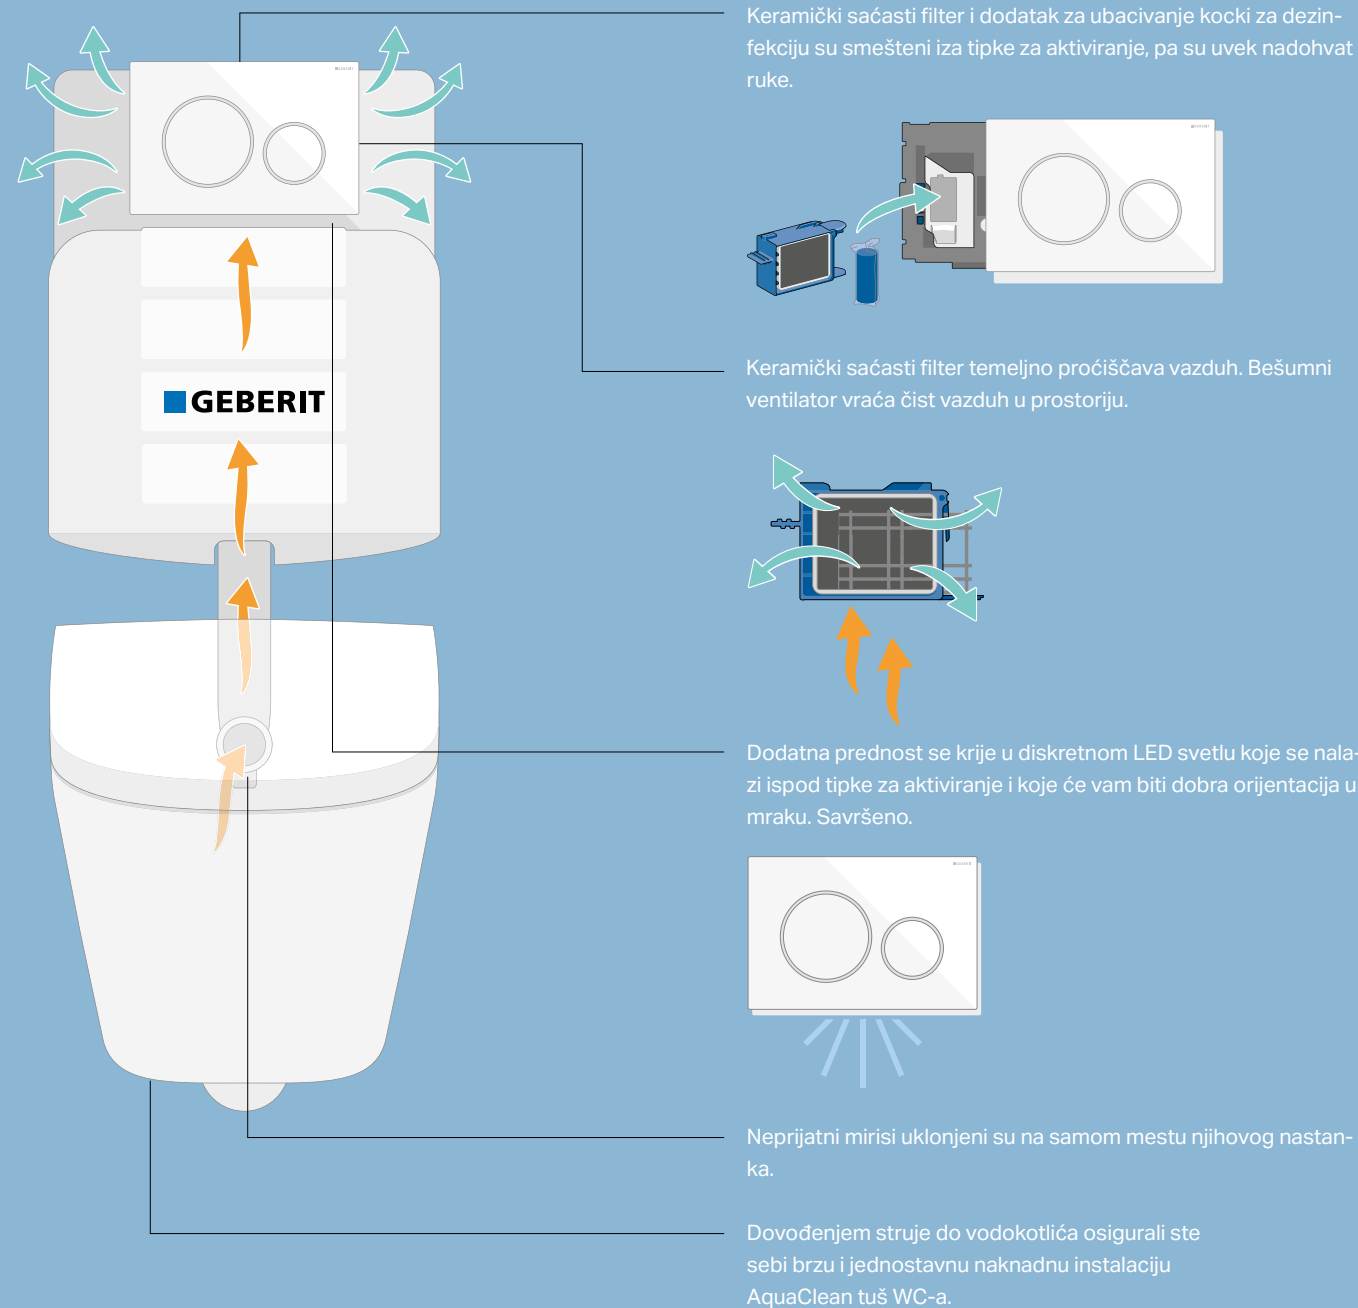

OBEZBEDITE SEBI MOGUĆNOST DODATNIH FUNKCIJA

VENTILACIJA NEPRIJATNIH MIRISA

AMBIJENTALNO OSVETLJENJE

TUŠ WC GEBERIT AQUACLEAN

VELIKI IZBOR DIZAJN TIPKI

ULOŽAK ZA DEZINFEKCIJU

KERAMIČKI SAČASTI FILTER

ELEKTRIČNA I KOMUNIKACIONA RAZVODNA KUTIJA

HIGIJENSKO ISPIRANJE

Obezbedite dovoz struje prema preporukama Geberita prilikom ugradnje vodokotlića.

NEPRIJATNI MIRISI SU STVAR PROŠLOSTI

Sada svaki Geberit Sigma ugradni vodokotlić ima mogućnost naknadne ugradnje novog DuoFresh modula za ventilaciju neprijatnih mirisa. Novi DuoFresh modul se lako instalira u svaki Geberit Sigma vodokotlić i kompatibilan je sa većinom tipki za aktiviranje iz Sigma palete. Za rad modula potrebna je struja.

RAZLIČITE MOGUĆNOSTI ZA PRIPREMU ELEKTRIČNOG PRIKLJUČKA

A1

A2

B1

C1

+ Geberit AquaClean

C2

D1

D2

** Pošto je dozna smeštena iza WC šolje, potrebno je proveriti mogućnosti za instalaciju.

Geberit prodaja d.o.o.
Predstavništvo za Srbiju, Crnu Goru i
Severnu Makedoniju
Vojvode Skopljanca 24
RS - 11000 Beograd