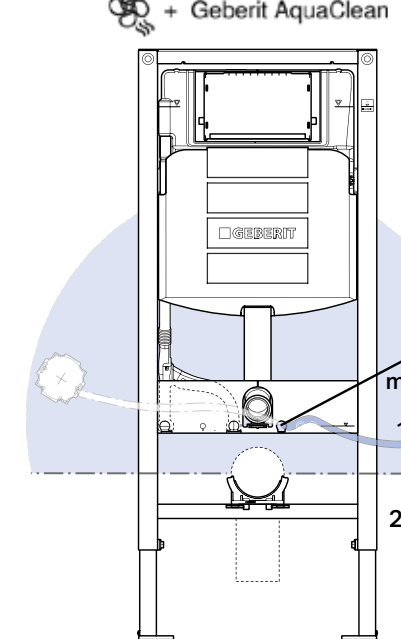

HIGIJENSKO ISPIRANJE

Obezbedite dovoz struje prema preporukama Geberita prilikom ugradnje vodokotlića.

NEPRIJATNI MIRISI SU STVAR PROŠLOSTI

Sada svaki Geberit Sigma ugradni vodokotlić ima mogućnost naknadne ugradnje novog DuoFresh modula za ventilaciju neprijatnih mirisa. Novi DuoFresh modul se lako instalira u svaki Geberit Sigma vodokotlić i kompatibilan je sa većinom tipki za aktiviranje iz Sigma palete. Za rad modula potrebna je struja.

RAZLIČITE MOGUĆNOSTI ZA PRIPREMU ELEKTRIČNOG PRIKLJUČKA

A1

A2

B1

C1

+ Geberit AquaClean

C2

D1

D2

** Pošto je dozna smeštena iza WC šolje, potrebno je proveriti mogućnosti za instalaciju.

Geberit prodaja d.o.o.
Predstavništvo za Srbiju, Crnu Goru i
Severnu Makedoniju
Vojvode Skopljanca 24
RS - 11000 Beograd