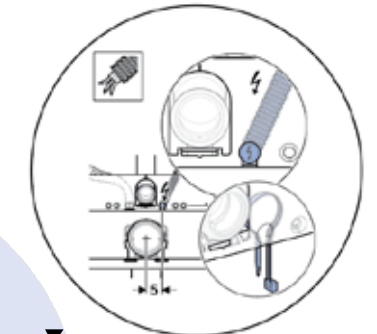

HIGIJENSKO ISPIRANJE

Obezbedite dovoz struje prema preporukama Geberita prilikom ugradnje vodokotlića.

NEPRIJATNI MIRISI SU STVAR PROŠLOSTI

Sada svaki Geberit Sigma ugradni vodokotlić ima mogućnost naknadne ugradnje novog DuoFresh modula za ventilaciju neprijatnih mirisa. Novi DuoFresh modul se lako instalira u svaki Geberit Sigma vodokotlić i kompatibilan je sa većinom tipki za aktiviranje iz Sigma palete. Za rad modula potrebna je struja.

RAZLIČITE MOGUĆNOSTI ZA PRIPREMU ELEKTRIČNOG PRIKLJUČKA

A1

A2

B1

C1

+ Geberit AquaClean

C2

D1

D2

** Pošto je dozna smeštena iza WC šolje, potrebno je proveriti mogućnosti za instalaciju.

Geberit prodaja d.o.o.
Predstavništvo za Srbiju, Crnu Goru i
Severnu Makedoniju
Vojvode Skopljanca 24
RS - 11000 Beograd